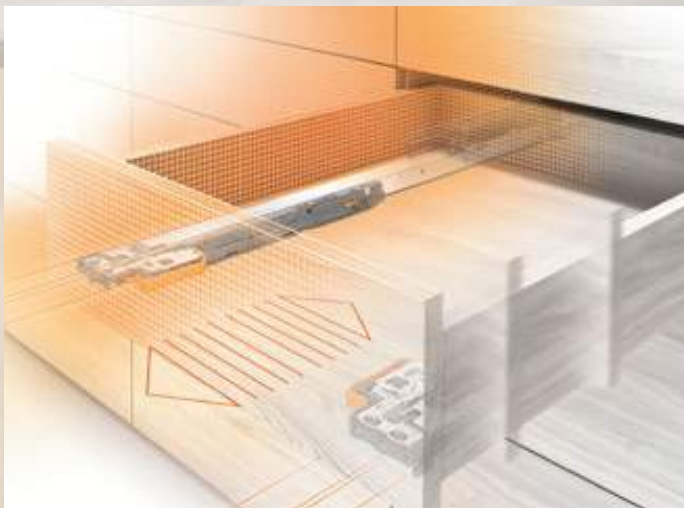

MOVENTO

Система напрямних MOVENTO вражає синхронізованим плавним ковзанням, 4-вимірним регулюванням фасаду і динамічним навантаженням 40 кг і 60 кг.

BLUMOTION
by Blum

SERVO-DRIVE
by Blum

**TIP-ON
BLUMOTION**
by Blum

TIP-ON
by Blum