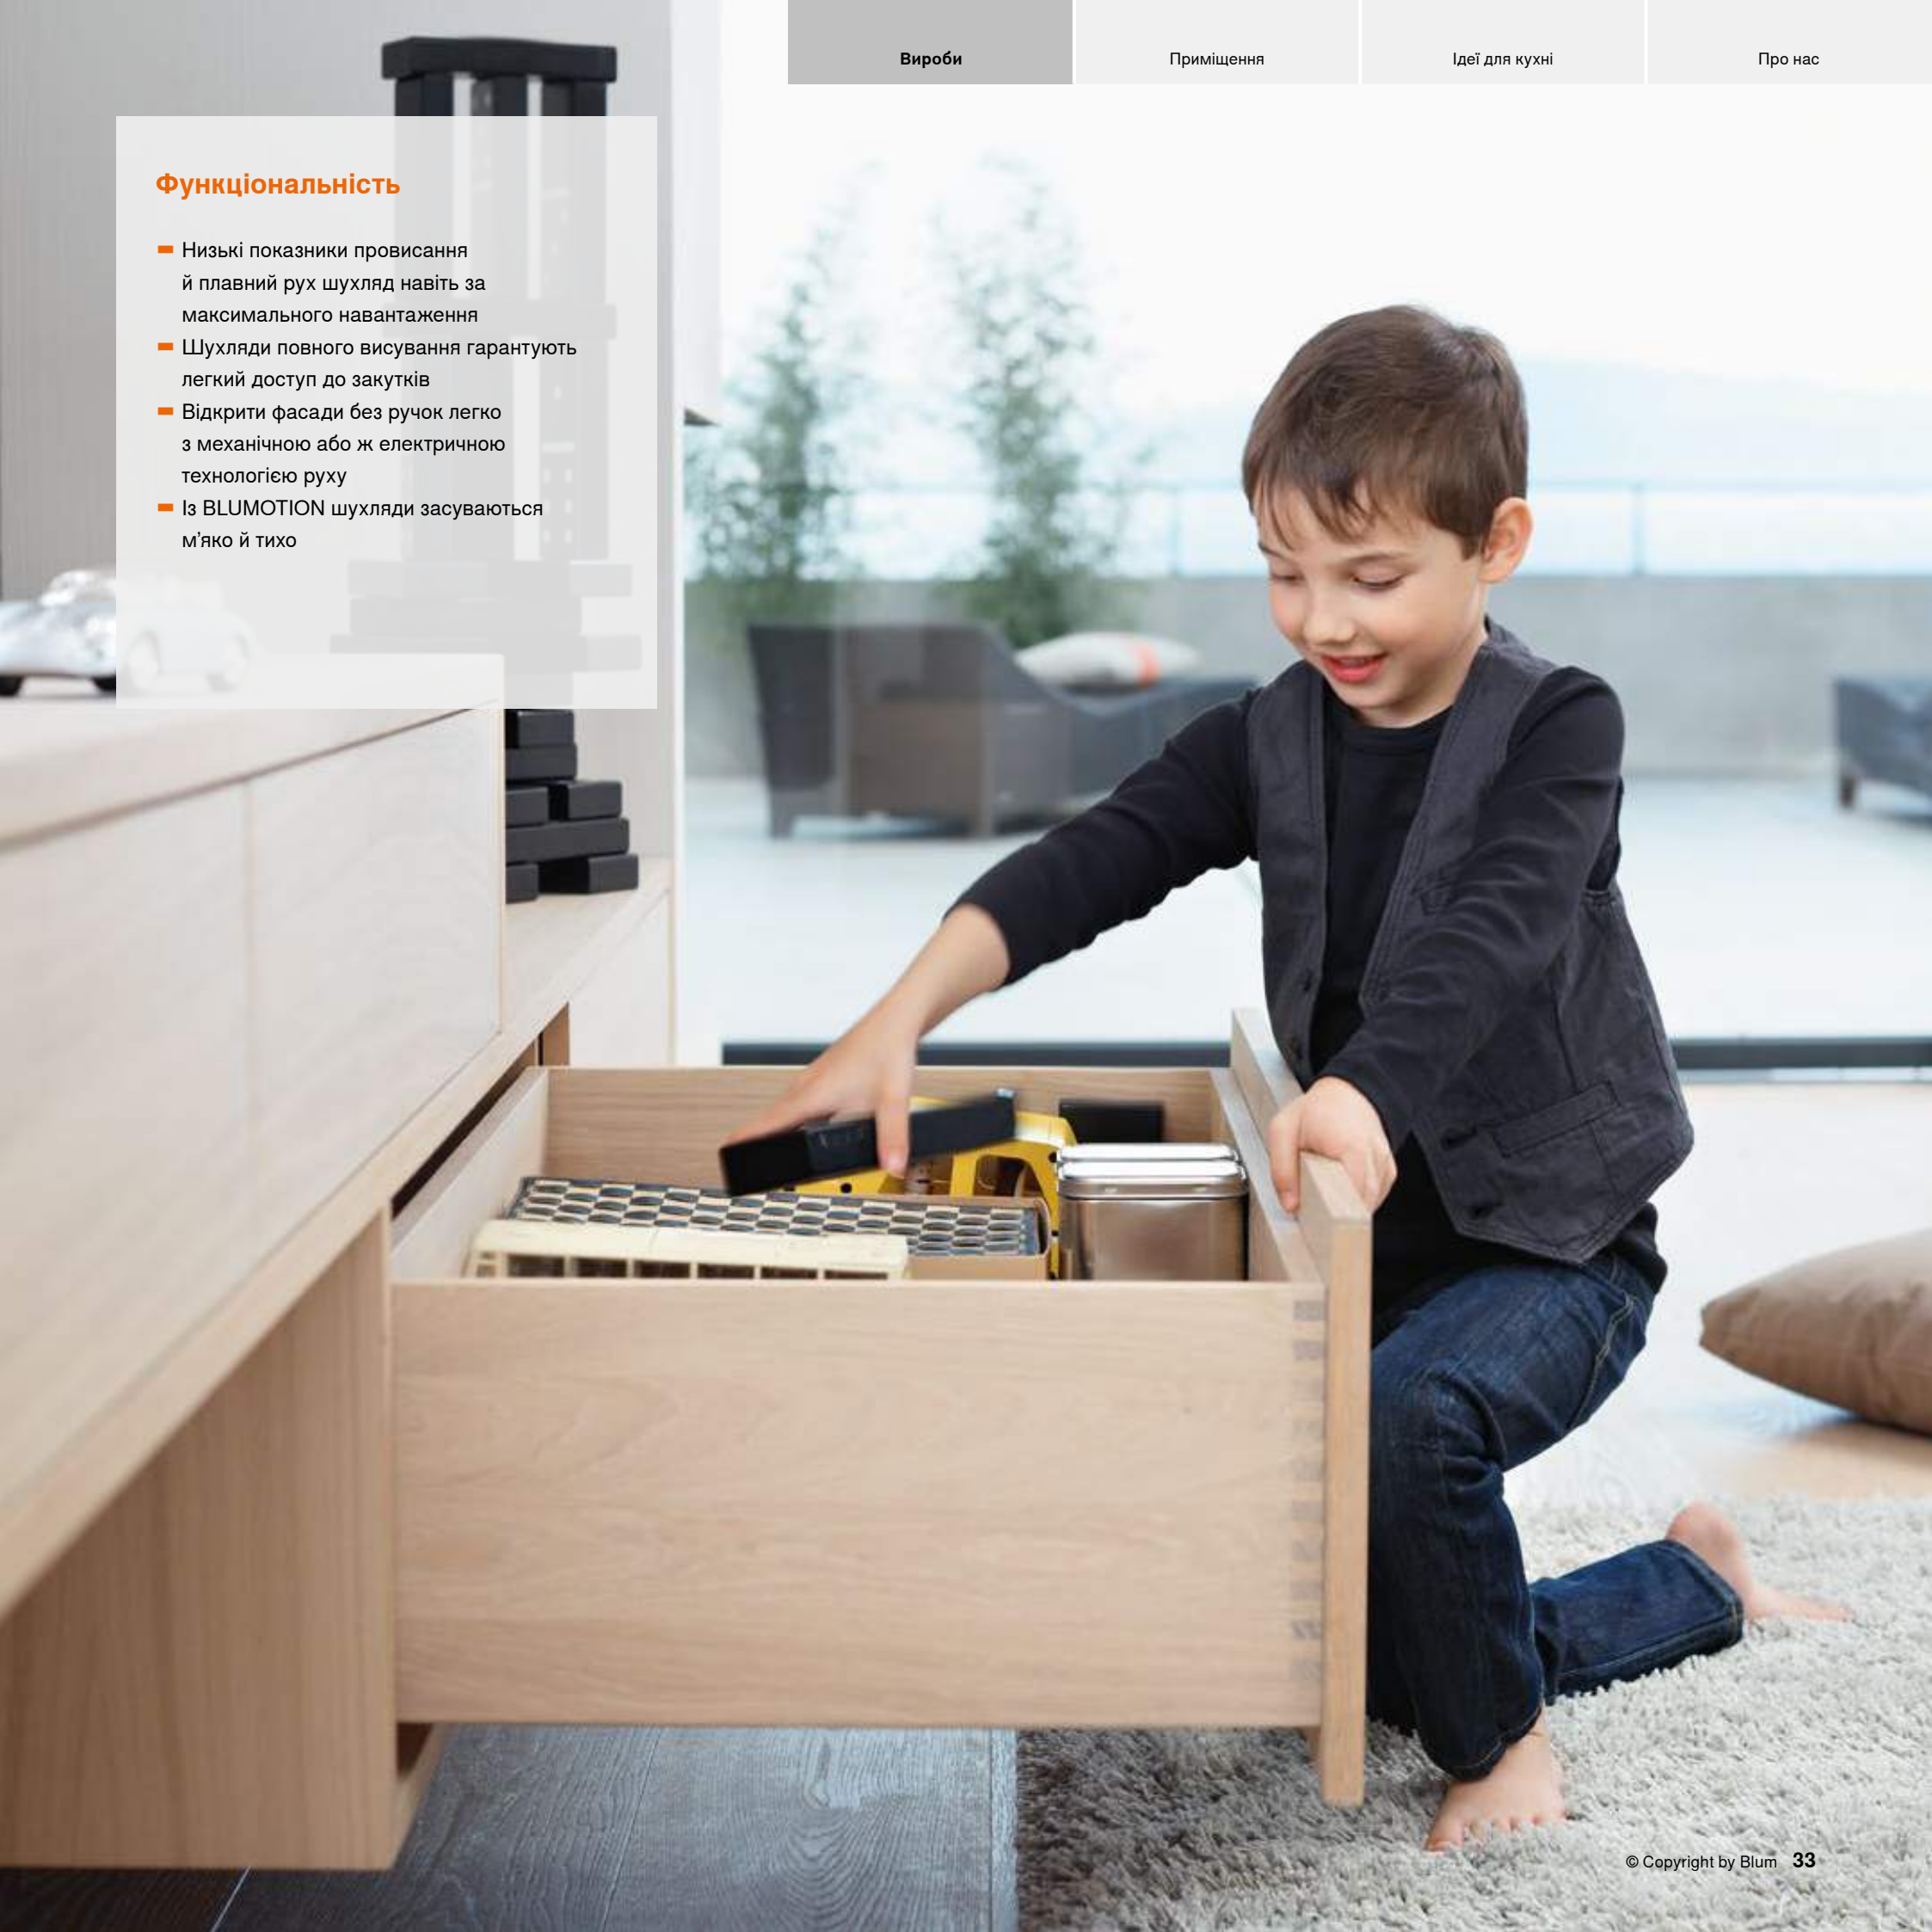

Функціональність

- Низькі показники провисання й плавний рух шухляд навіть за максимального навантаження
- Шухляди повного висунання гарантують легкий доступ до закутків
- Відкрити фасади без ручок легко з механічною або ж електричною технологією руху
- Із BLUMOTION шухляди засуваються м'яко й тихо