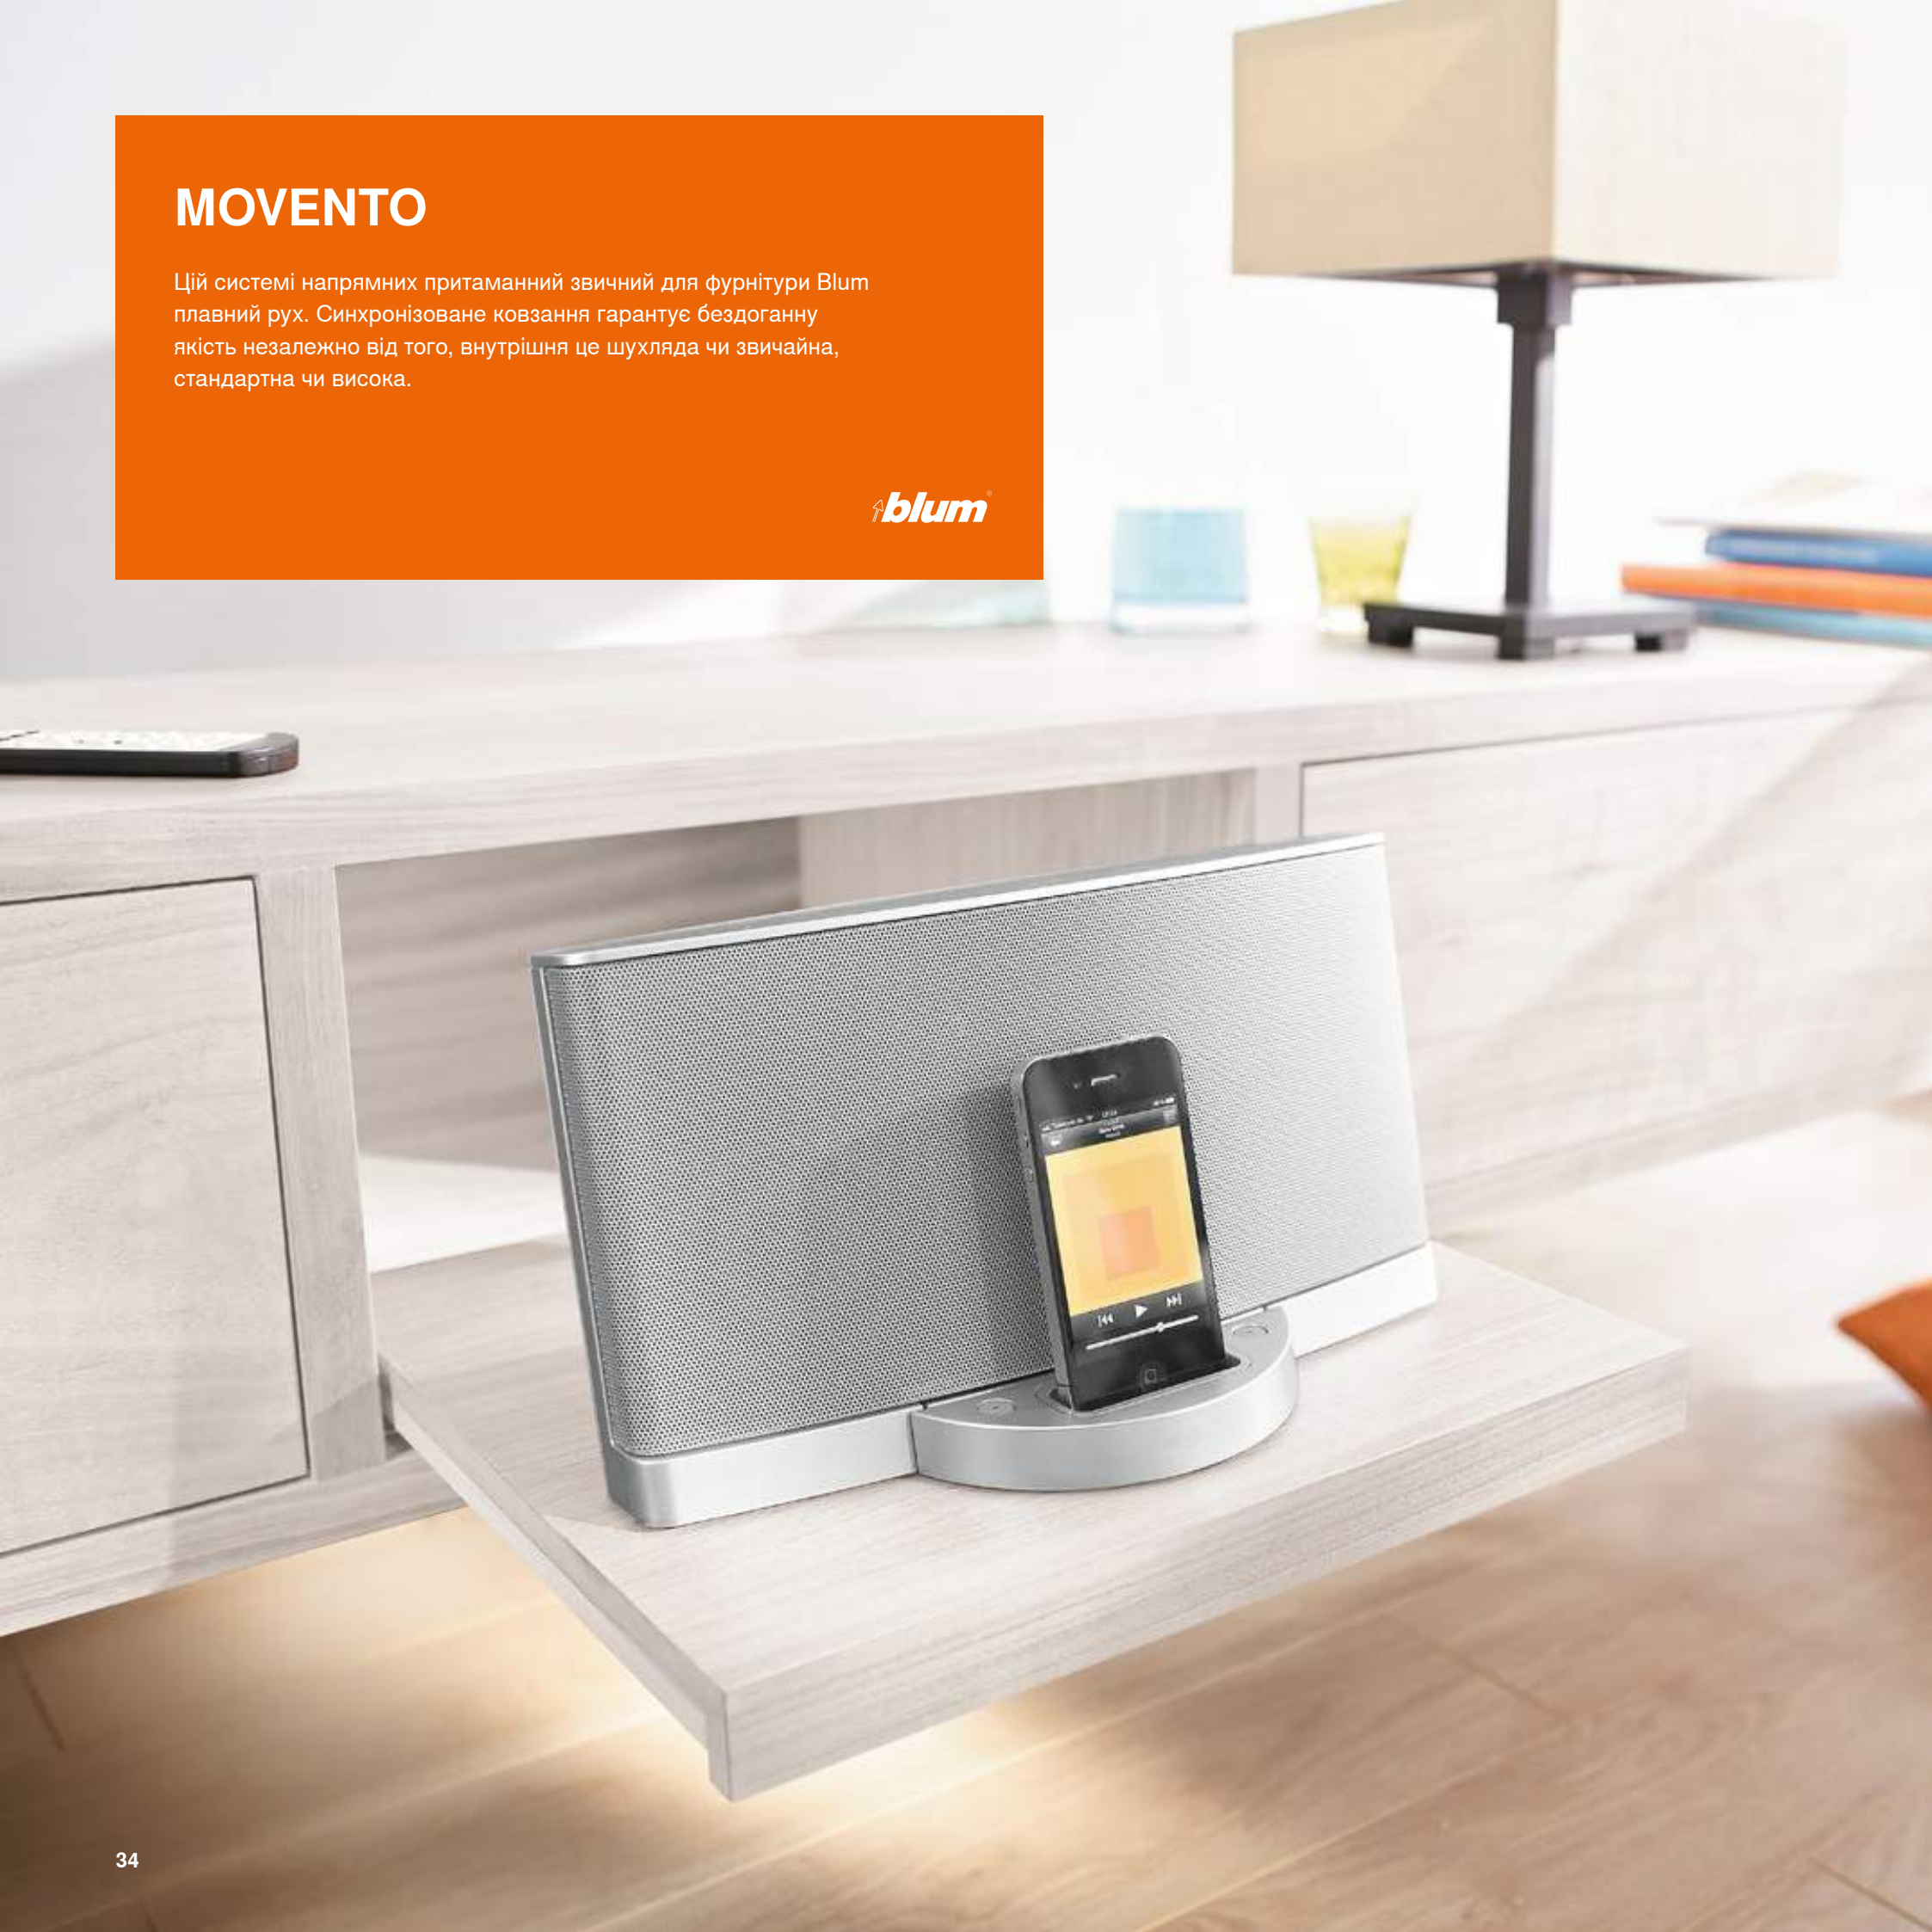

MOVENTO

Цій системі напрямних притаманний звичний для фурнітури Blum плавний рух. Синхронізоване ковзання гарантує бездоганну якість незалежно від того, внутрішня це шухляда чи звичайна, стандартна чи висока.

blum®