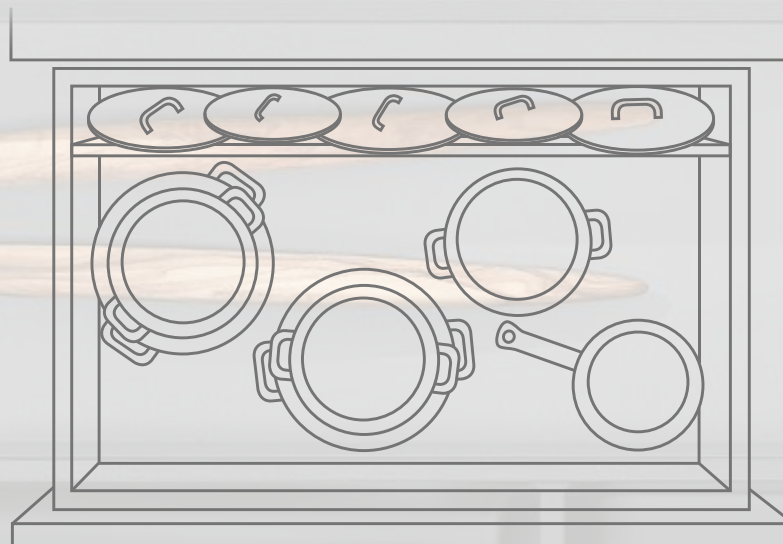

Шухляди часткового висування

Шухляди повного висування

У нижніх шафках варто уникати дверцят