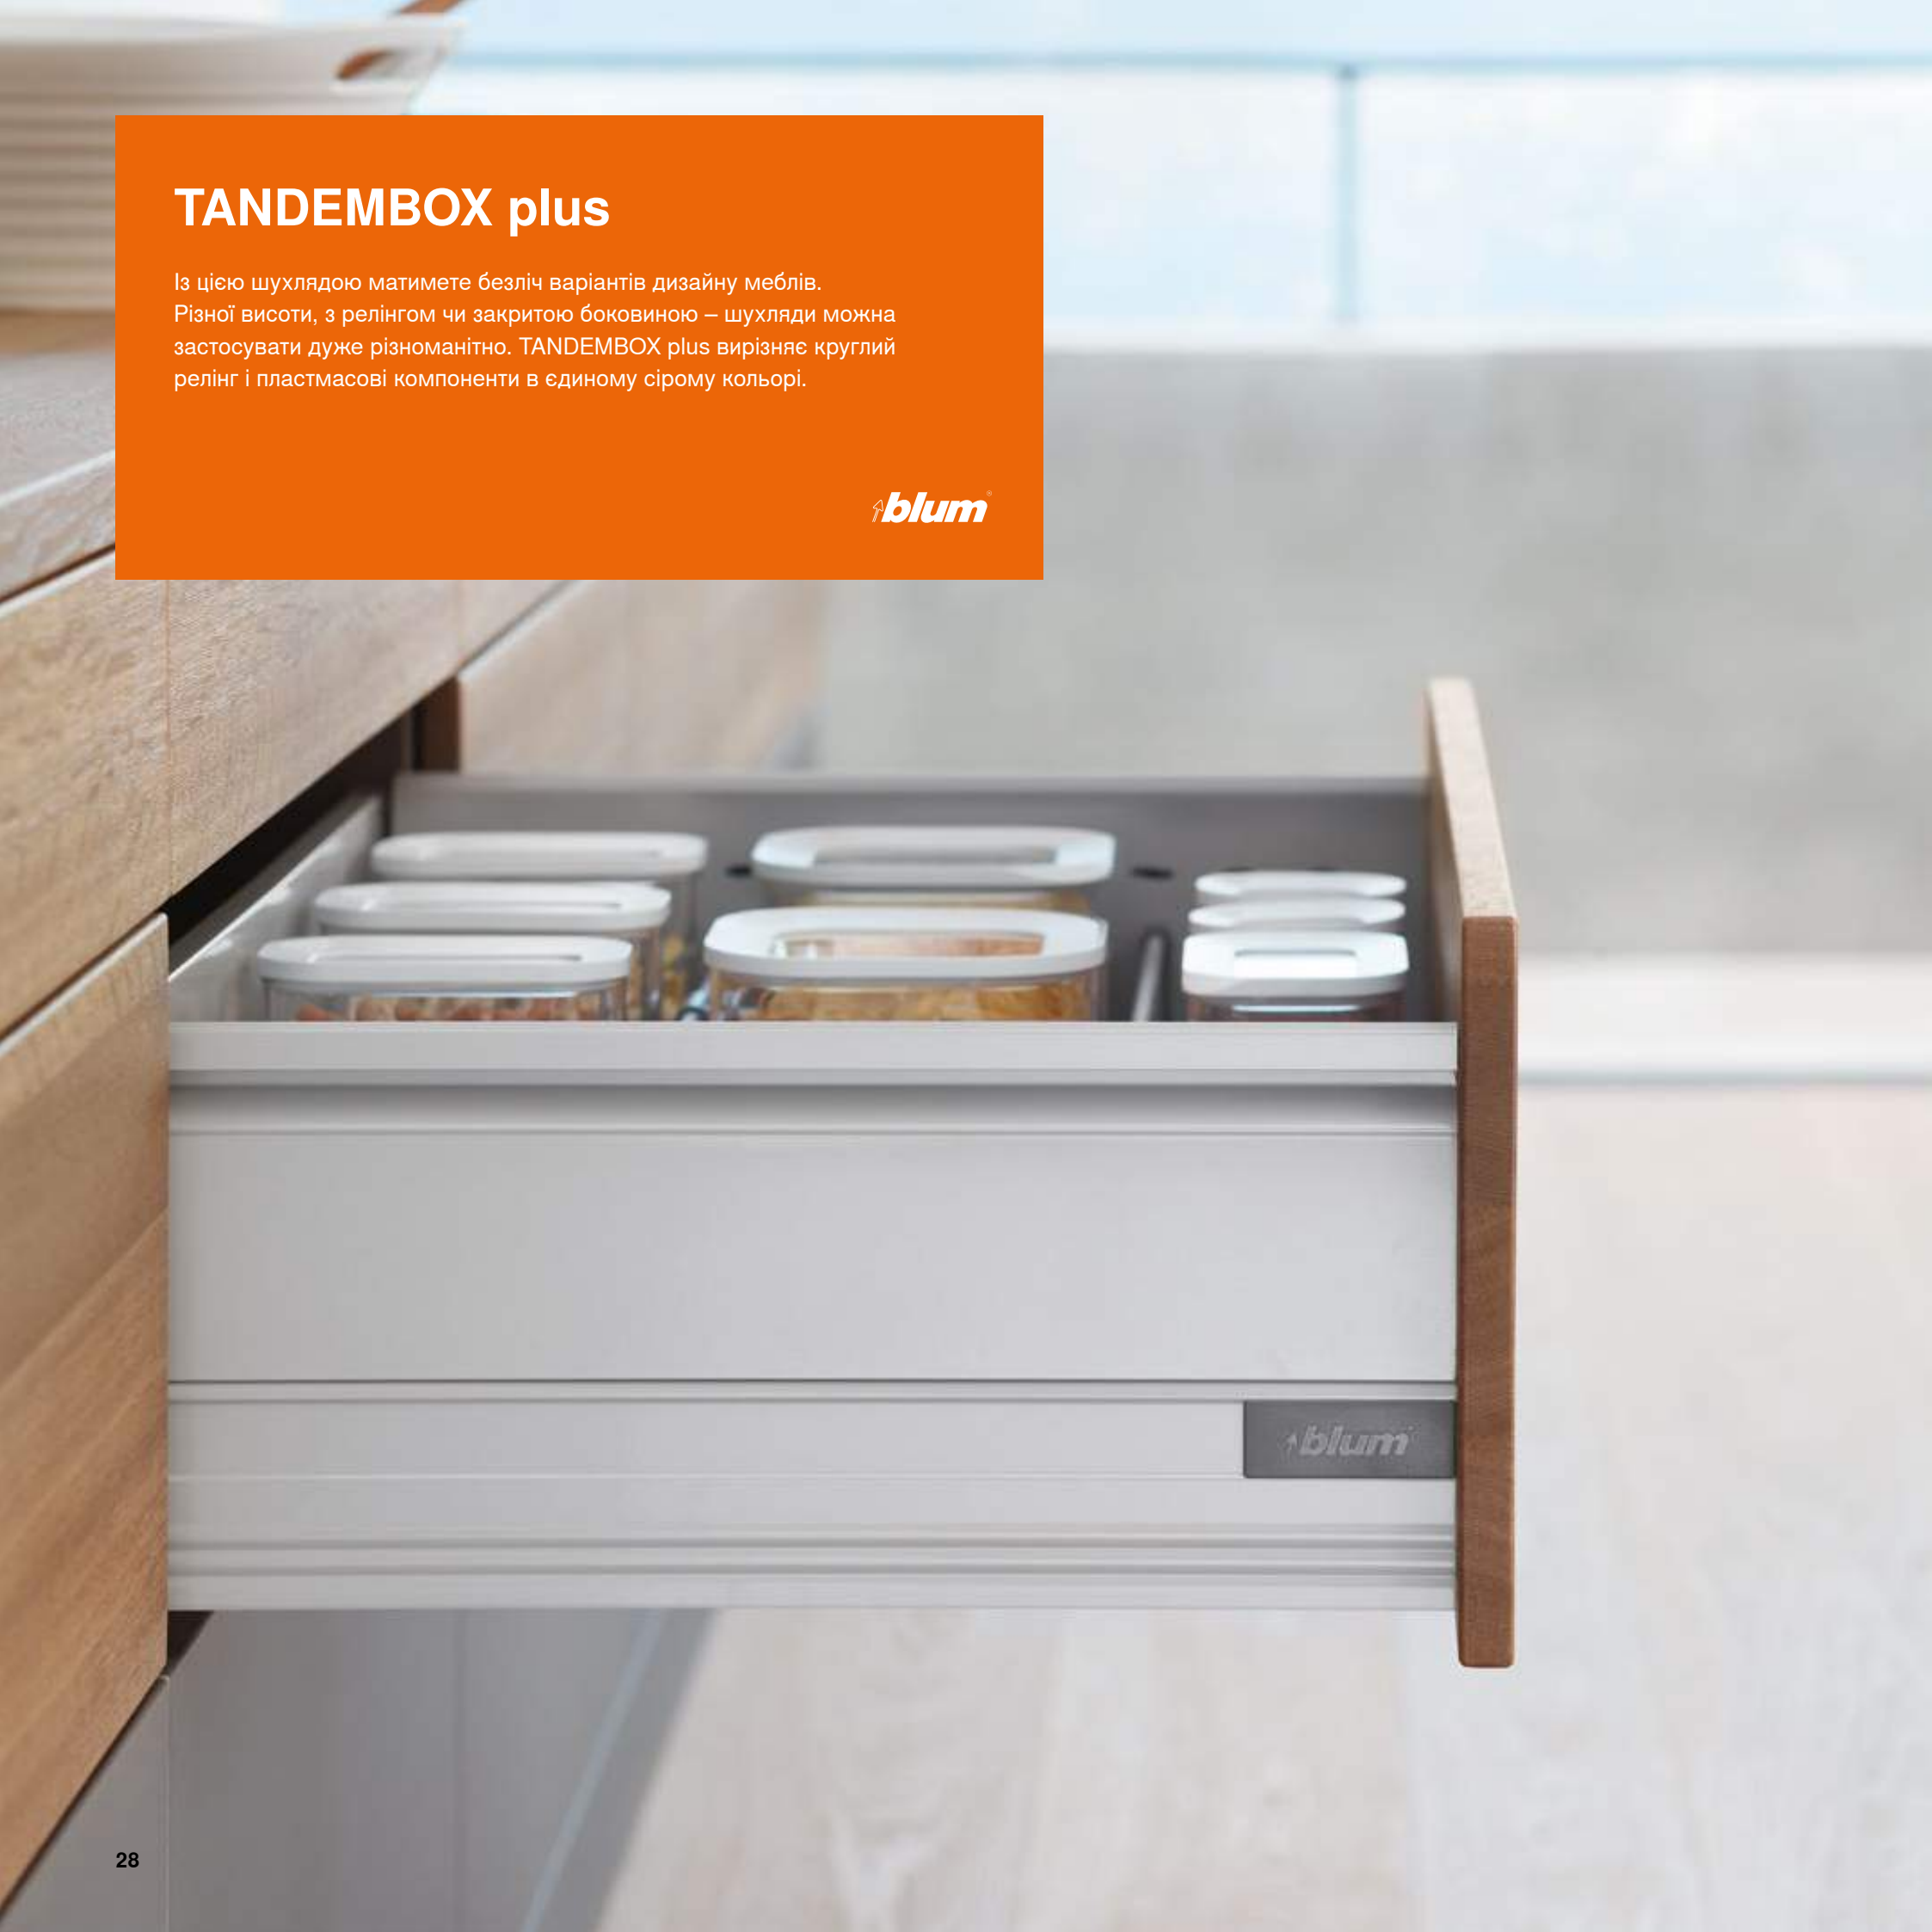

TANDEMBOX plus

Із цією шухлядою матимете безліч варіантів дизайну меблів. Різної висоти, з релінгом чи закритою боковиною – шухляди можна застосувати дуже різноманітно. TANDEMBOX plus вирізняє круглий релінг і пластмасові компоненти в єдиному сірому кольорі.

blum