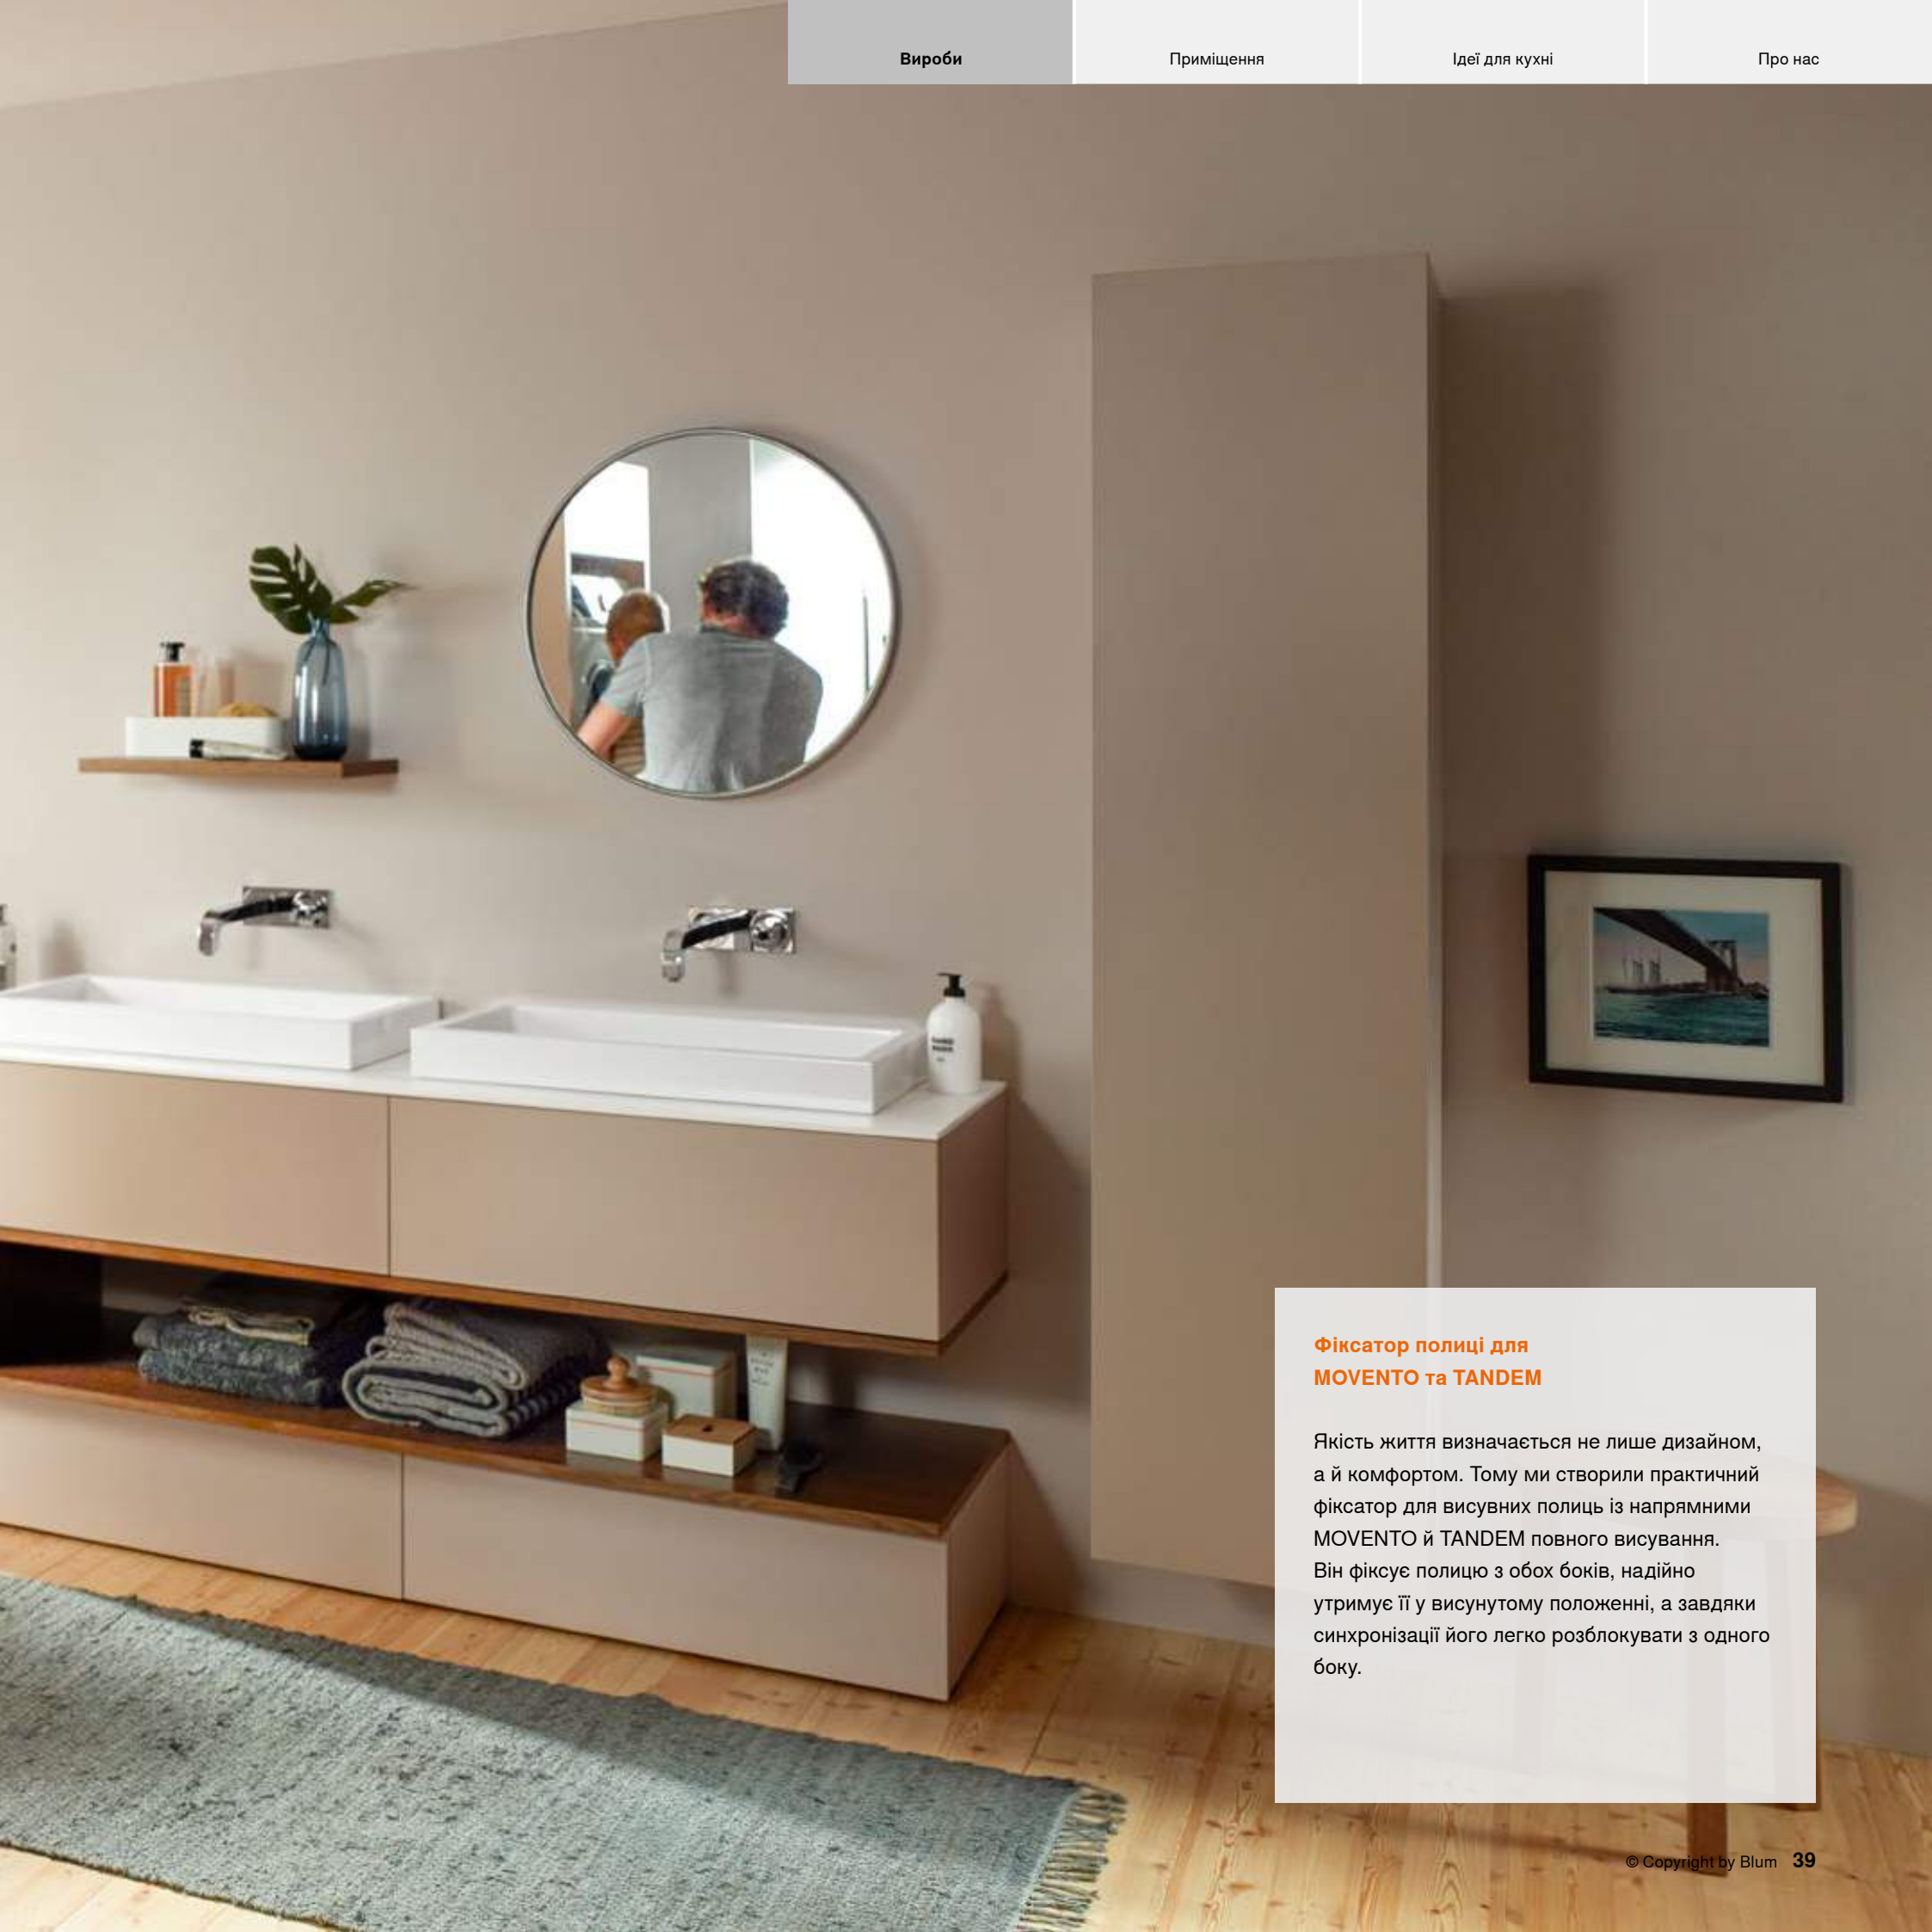

**Фіксатор полиці для  
MOVENTO та TANDEM**

Якість життя визначається не лише дизайном, а й комфортом. Тому ми створили практичний фіксатор для висувних полиць із напрямними MOVENTO й TANDEM повного висунання. Він фіксує полицю з обох боків, надійно утримує її у висунутому положенні, а завдяки синхронізації його легко розблокувати з одного боку.