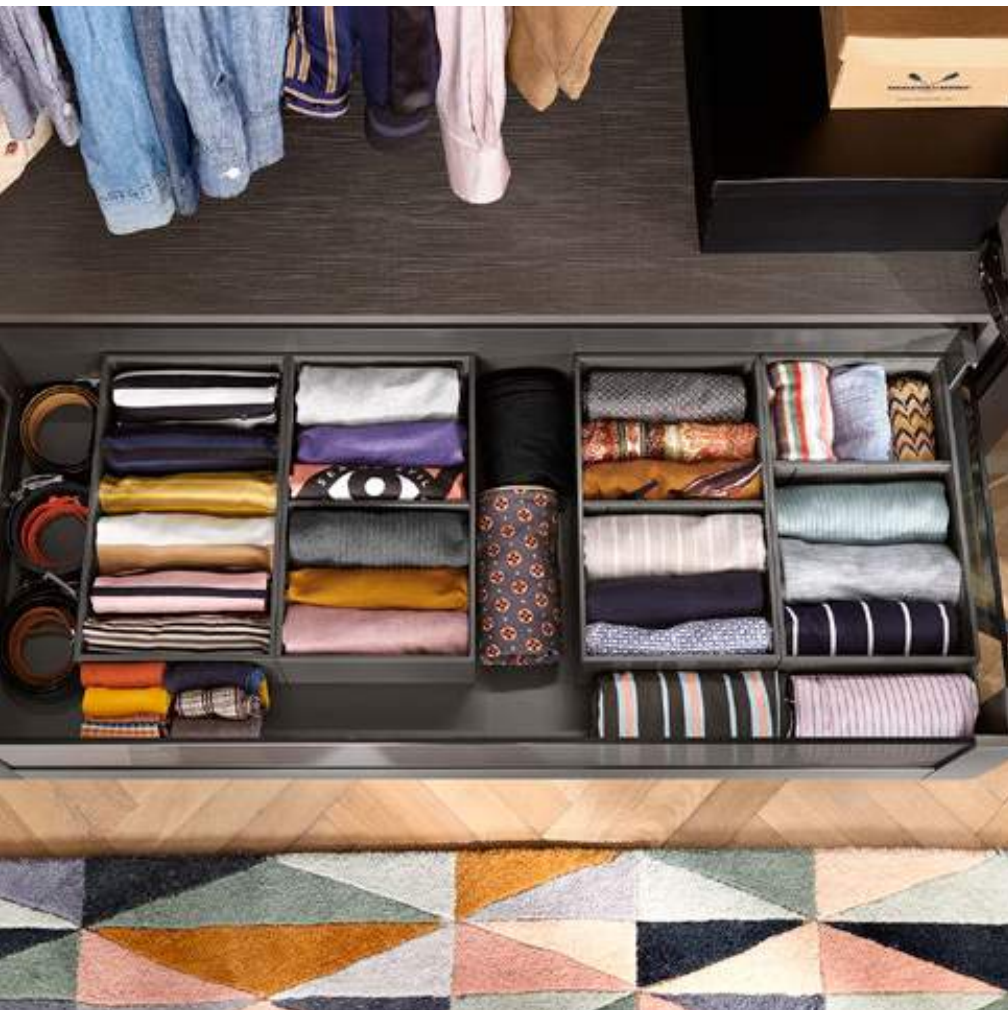

AMBIA-LINE для одягу

- Футболки, ремені чи шкарпетки – у шухлядах із рамками акуратно складаєте усі речі.
- Вміст шухляди добре видно, тому підберете собі одяг із рекордною швидкістю.