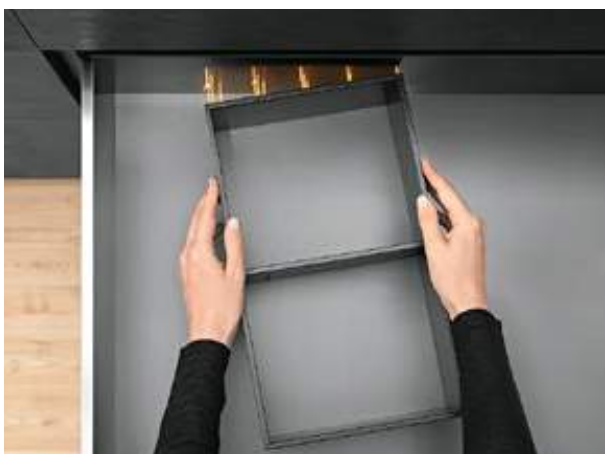

Легке користування

Встановлювати рамки в шухляді можна довільно. Магнітна пластина-фіксатор та антиковзкі ніжки подбають про їхнє стійке положення.