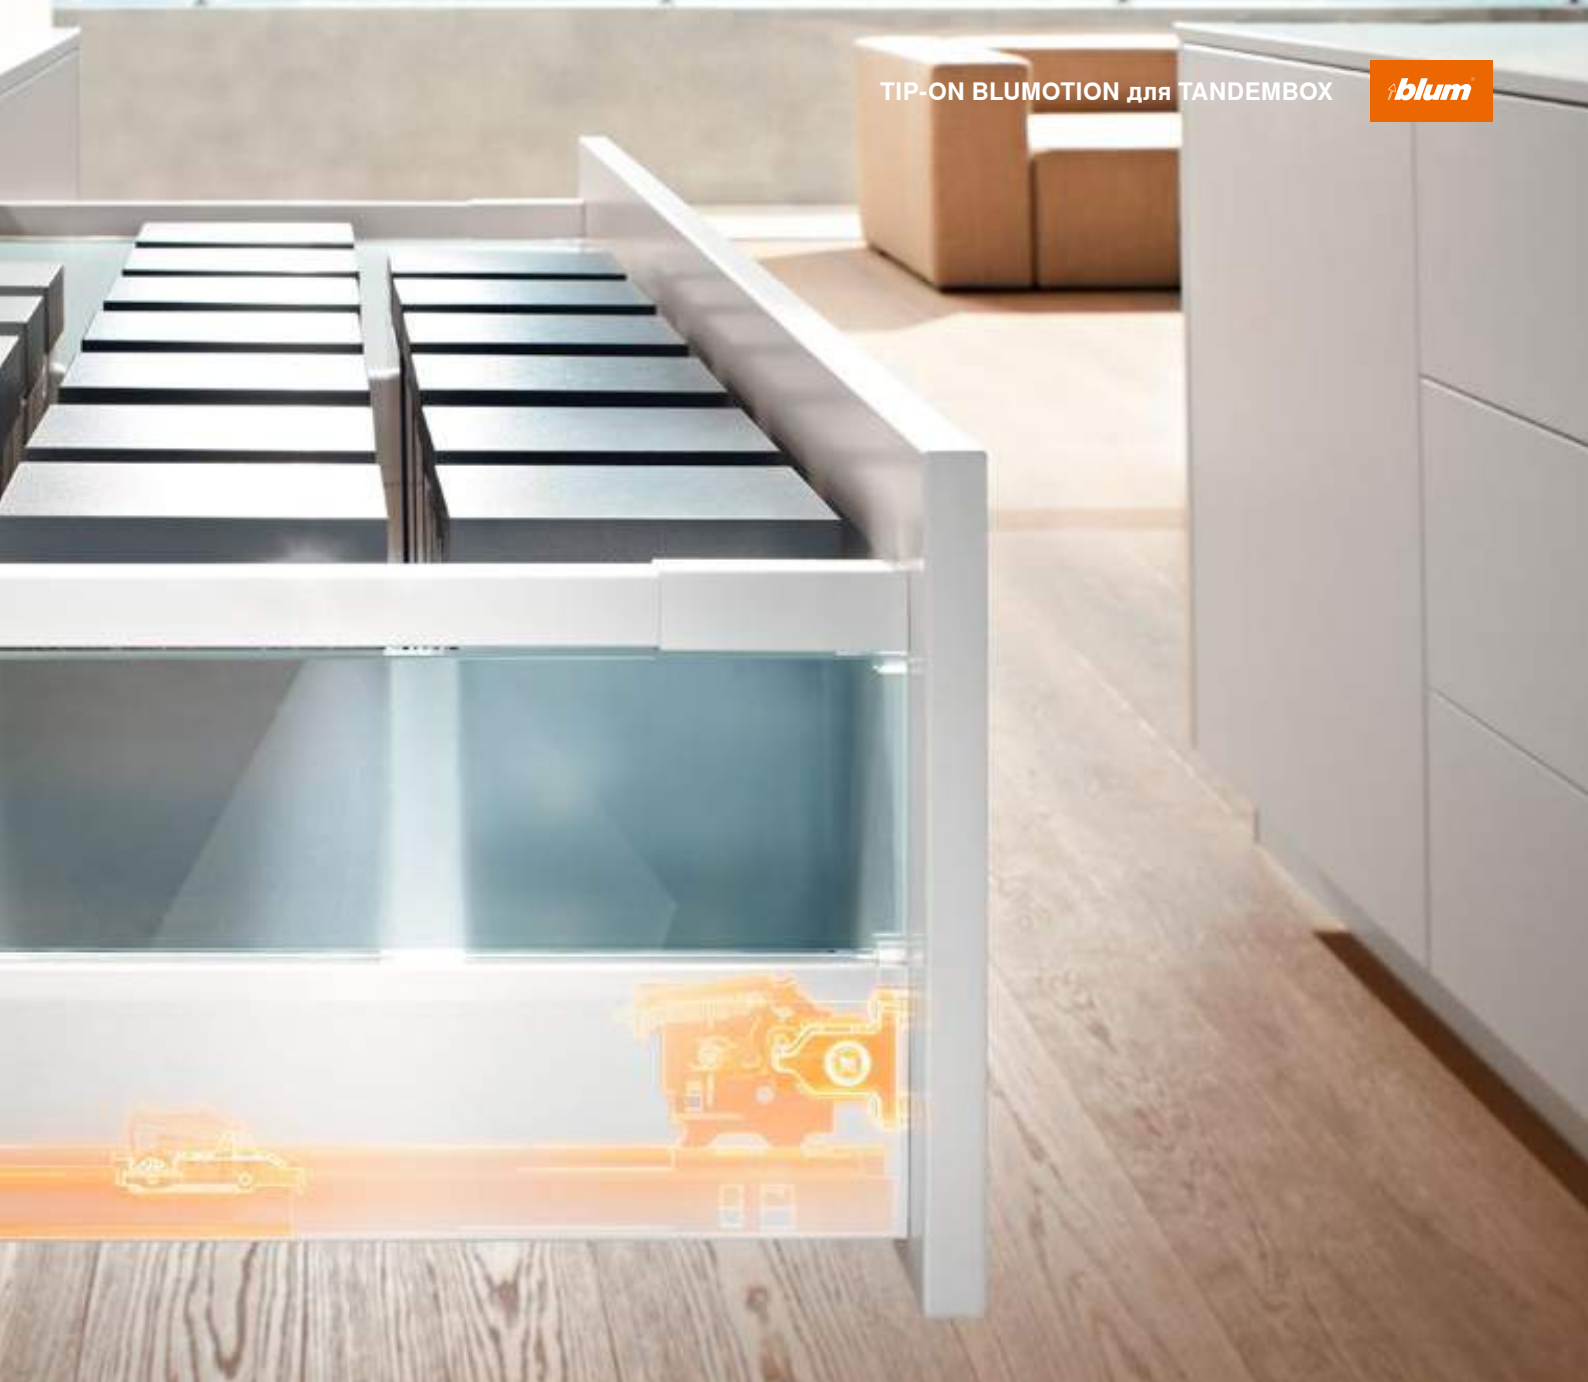

# Оптимізація висувної системи TANDEMBOX

Висувна система TANDEMBOX вже багато років поспіль вражає зручністю в користуванні та різноманітними варіантами дизайну. Під час розробки TIP-ON BLUMOTION для TANDEMBOX були додатково вдосконалені важливі функції цієї системи, що відчутно покращило якість руху.