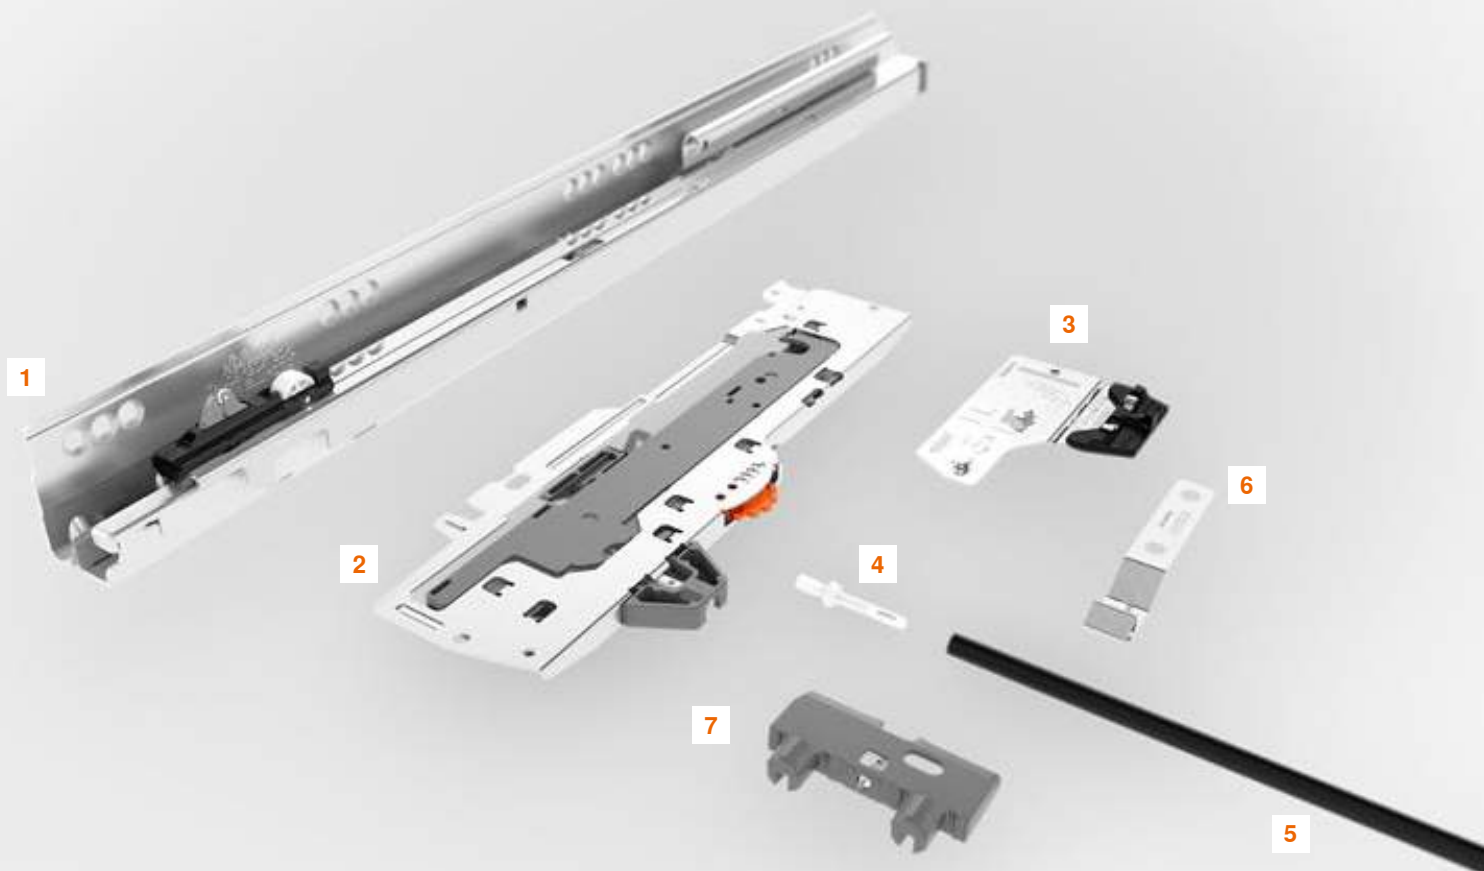

Докладна інформація про виріб

Основа технології руху TIP-ON BLUMOTION для TANDEMBOX – спеціально оптимізована система напрямних. Із різними типами механізму TIP-ON BLUMOTION можна виготовити шухляди різних номінальних довжин та з різним навантаженням. Решта складових є універсальними. Це доволі розширює застосування TIP-ON BLUMOTION.

Складові TIP-ON BLUMOTION

1. Напрямна TIP-ON BLUMOTION для TANDEMBOX
2. Механізм TIP-ON BLUMOTION
3. Тригер TIP-ON BLUMOTION
4. Адаптер вала синхронізації TIP-ON BLUMOTION
5. Вал синхронізації TIP-ON BLUMOTION
6. Фіксатор вала синхронізації TIP-ON BLUMOTION (обов'язково від KB 750 мм)
7. Кутник-тримач дна (обов'язково від KB 750 мм)