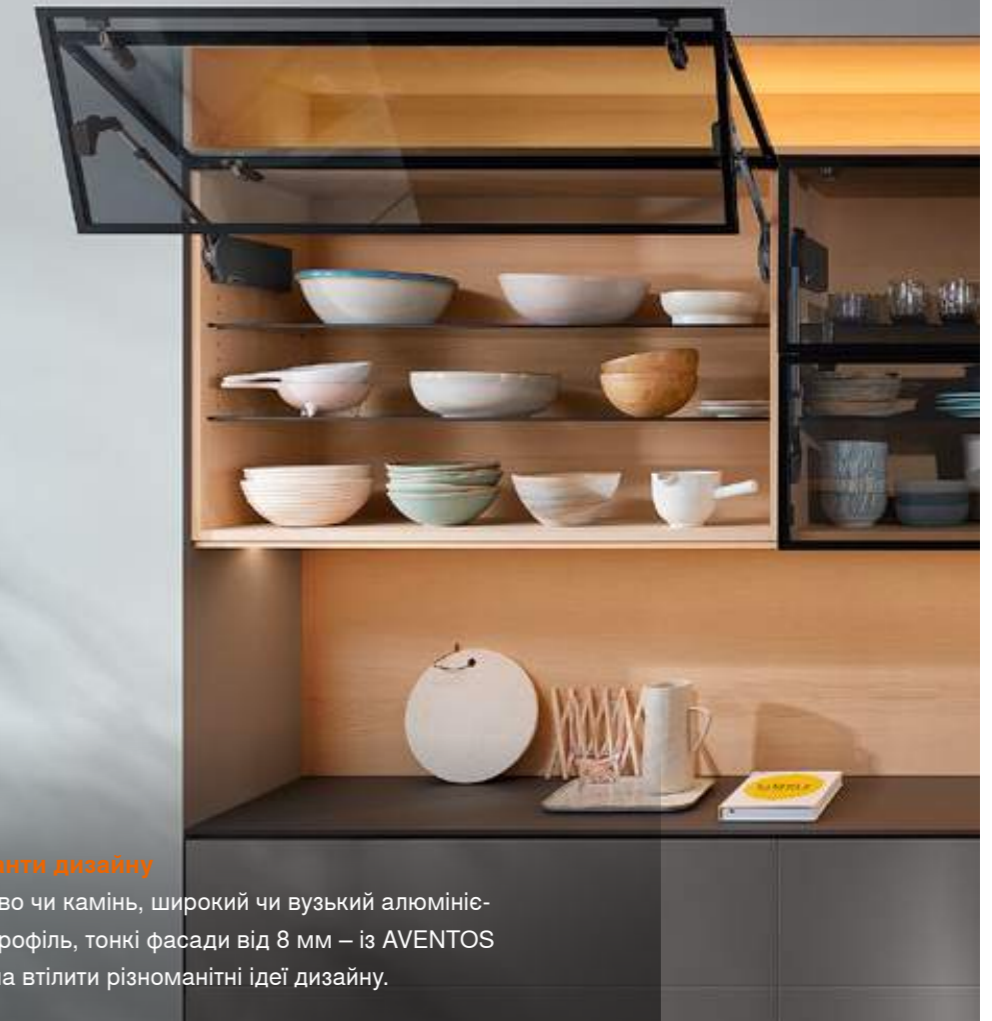

Вільний простір над головою

Під час роботи на кухні великими перевагами є вільний простір над головою та свобода руху. Із AVENTOS фасад може залишатися відкритим, поки Ви готуєте.

Варіанти дизайну

Дерево чи камінь, широкий чи вузький алюмінієвий профіль, тонкі фасади від 8 мм – із AVENTOS можна втілити різноманітні ідеї дизайну.