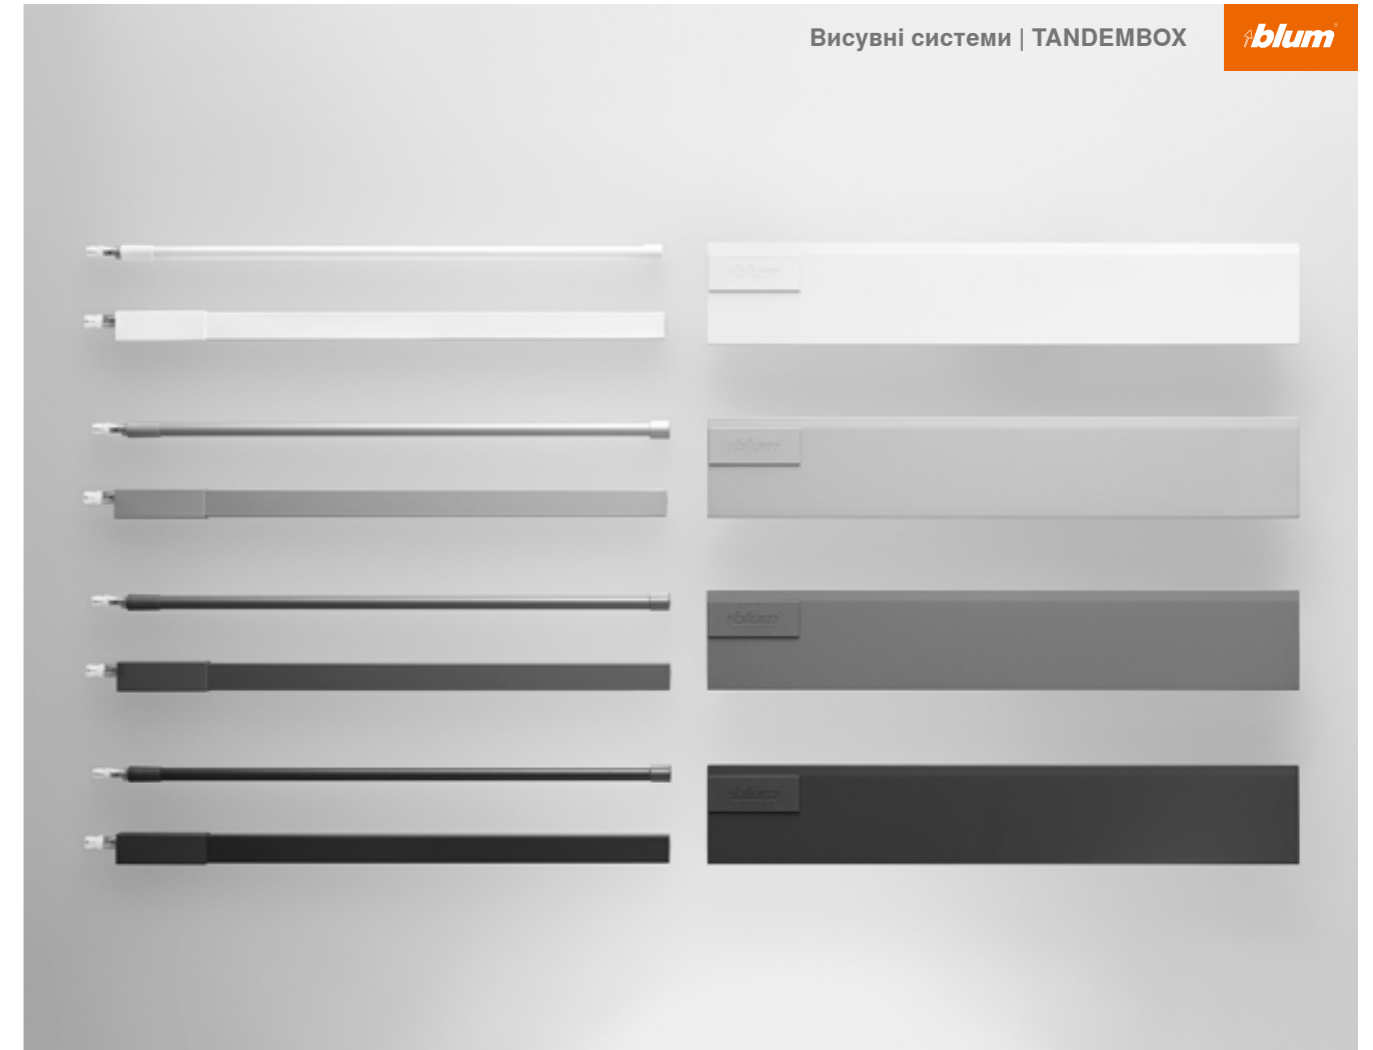

В усіх стандартних кольорах

Круглий релінг із заглишкою тепер доступні в усіх 4 стандартних кольорах.

Новинка:

BOXSIDE для круглого релінга

Модернізація для шухляд із круглим релінгом: відсунути заглишку на круглому релінзі, насадити BOXSIDE – і шухляда TANDEMBOX із високим фасадом готова.