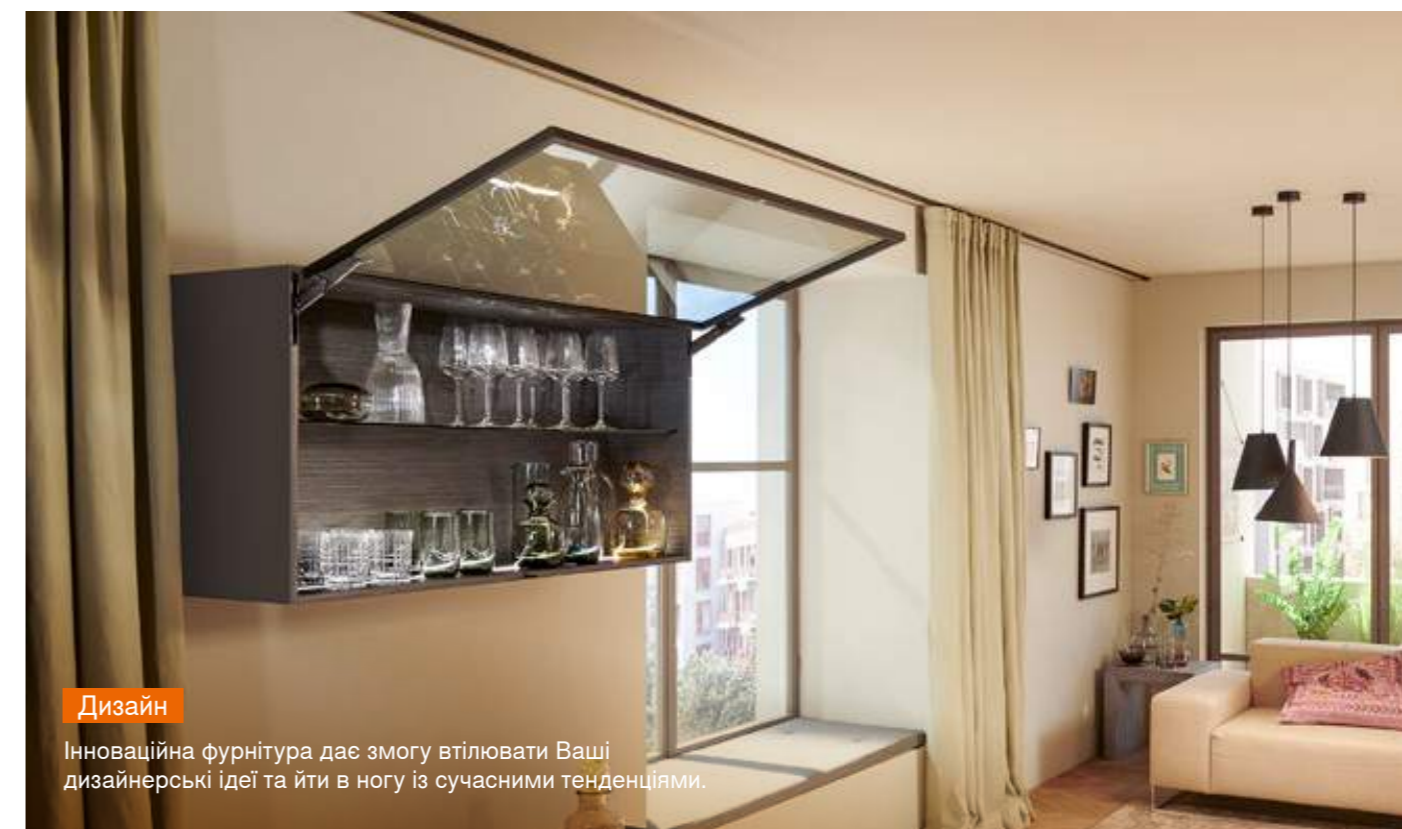

Дизайн

Інноваційна фурнітура дає змогу втілювати Ваші дизайнерські ідеї та йти в ногу із сучасними тенденціями.

Inspirations

Докладно на

blum-inspirations.com

Почерпніть більше ідей для підвищення якості життя, знайдіть потрібний сервіс та ознайомтесь із історіями для продажу, що надихають.