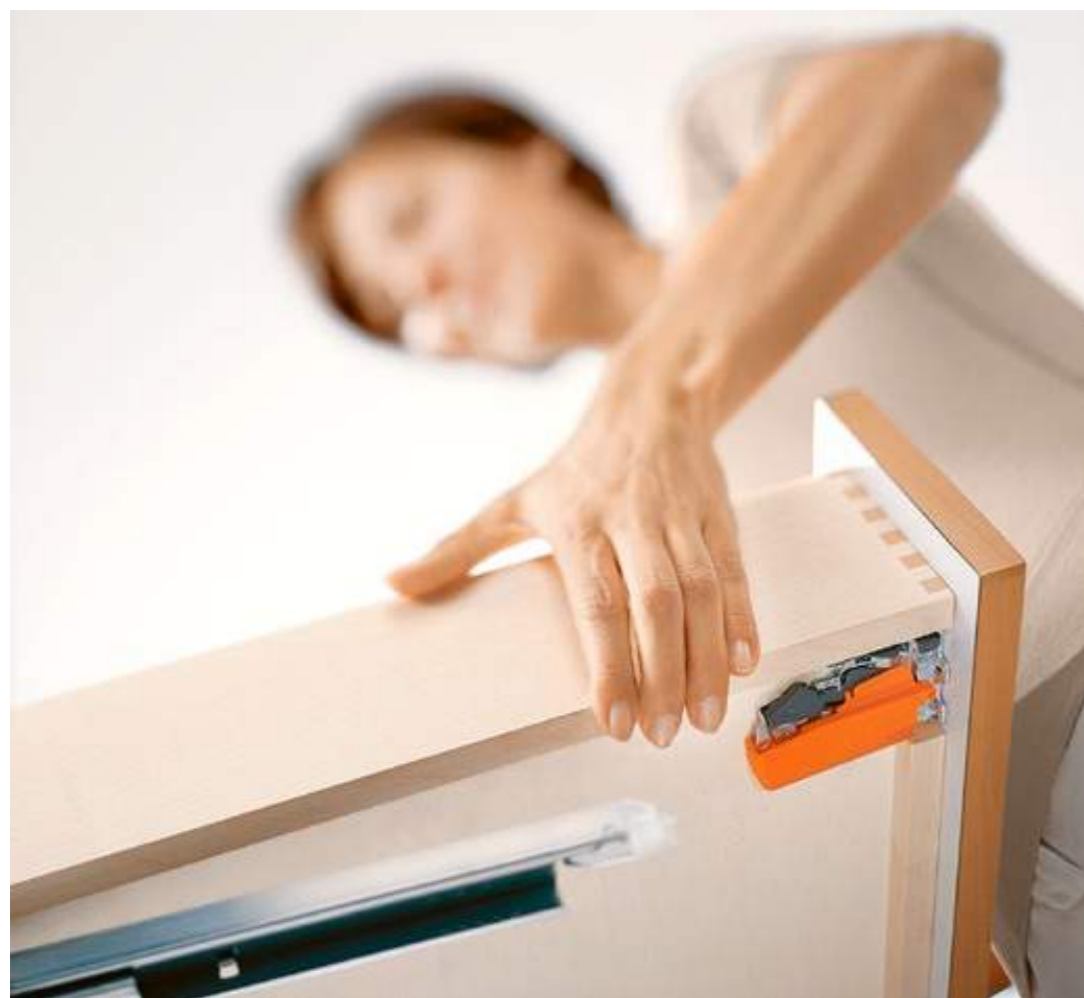

Шухляди над підлогою
TANDEM вирізняється стабільністю та низькими показниками провисання. Тому широкі, високі та глибокі шухляди можна розмістити над підлогою.

Легкий монтаж
Шухляда просто кріпиться на замки чи фіксатори.