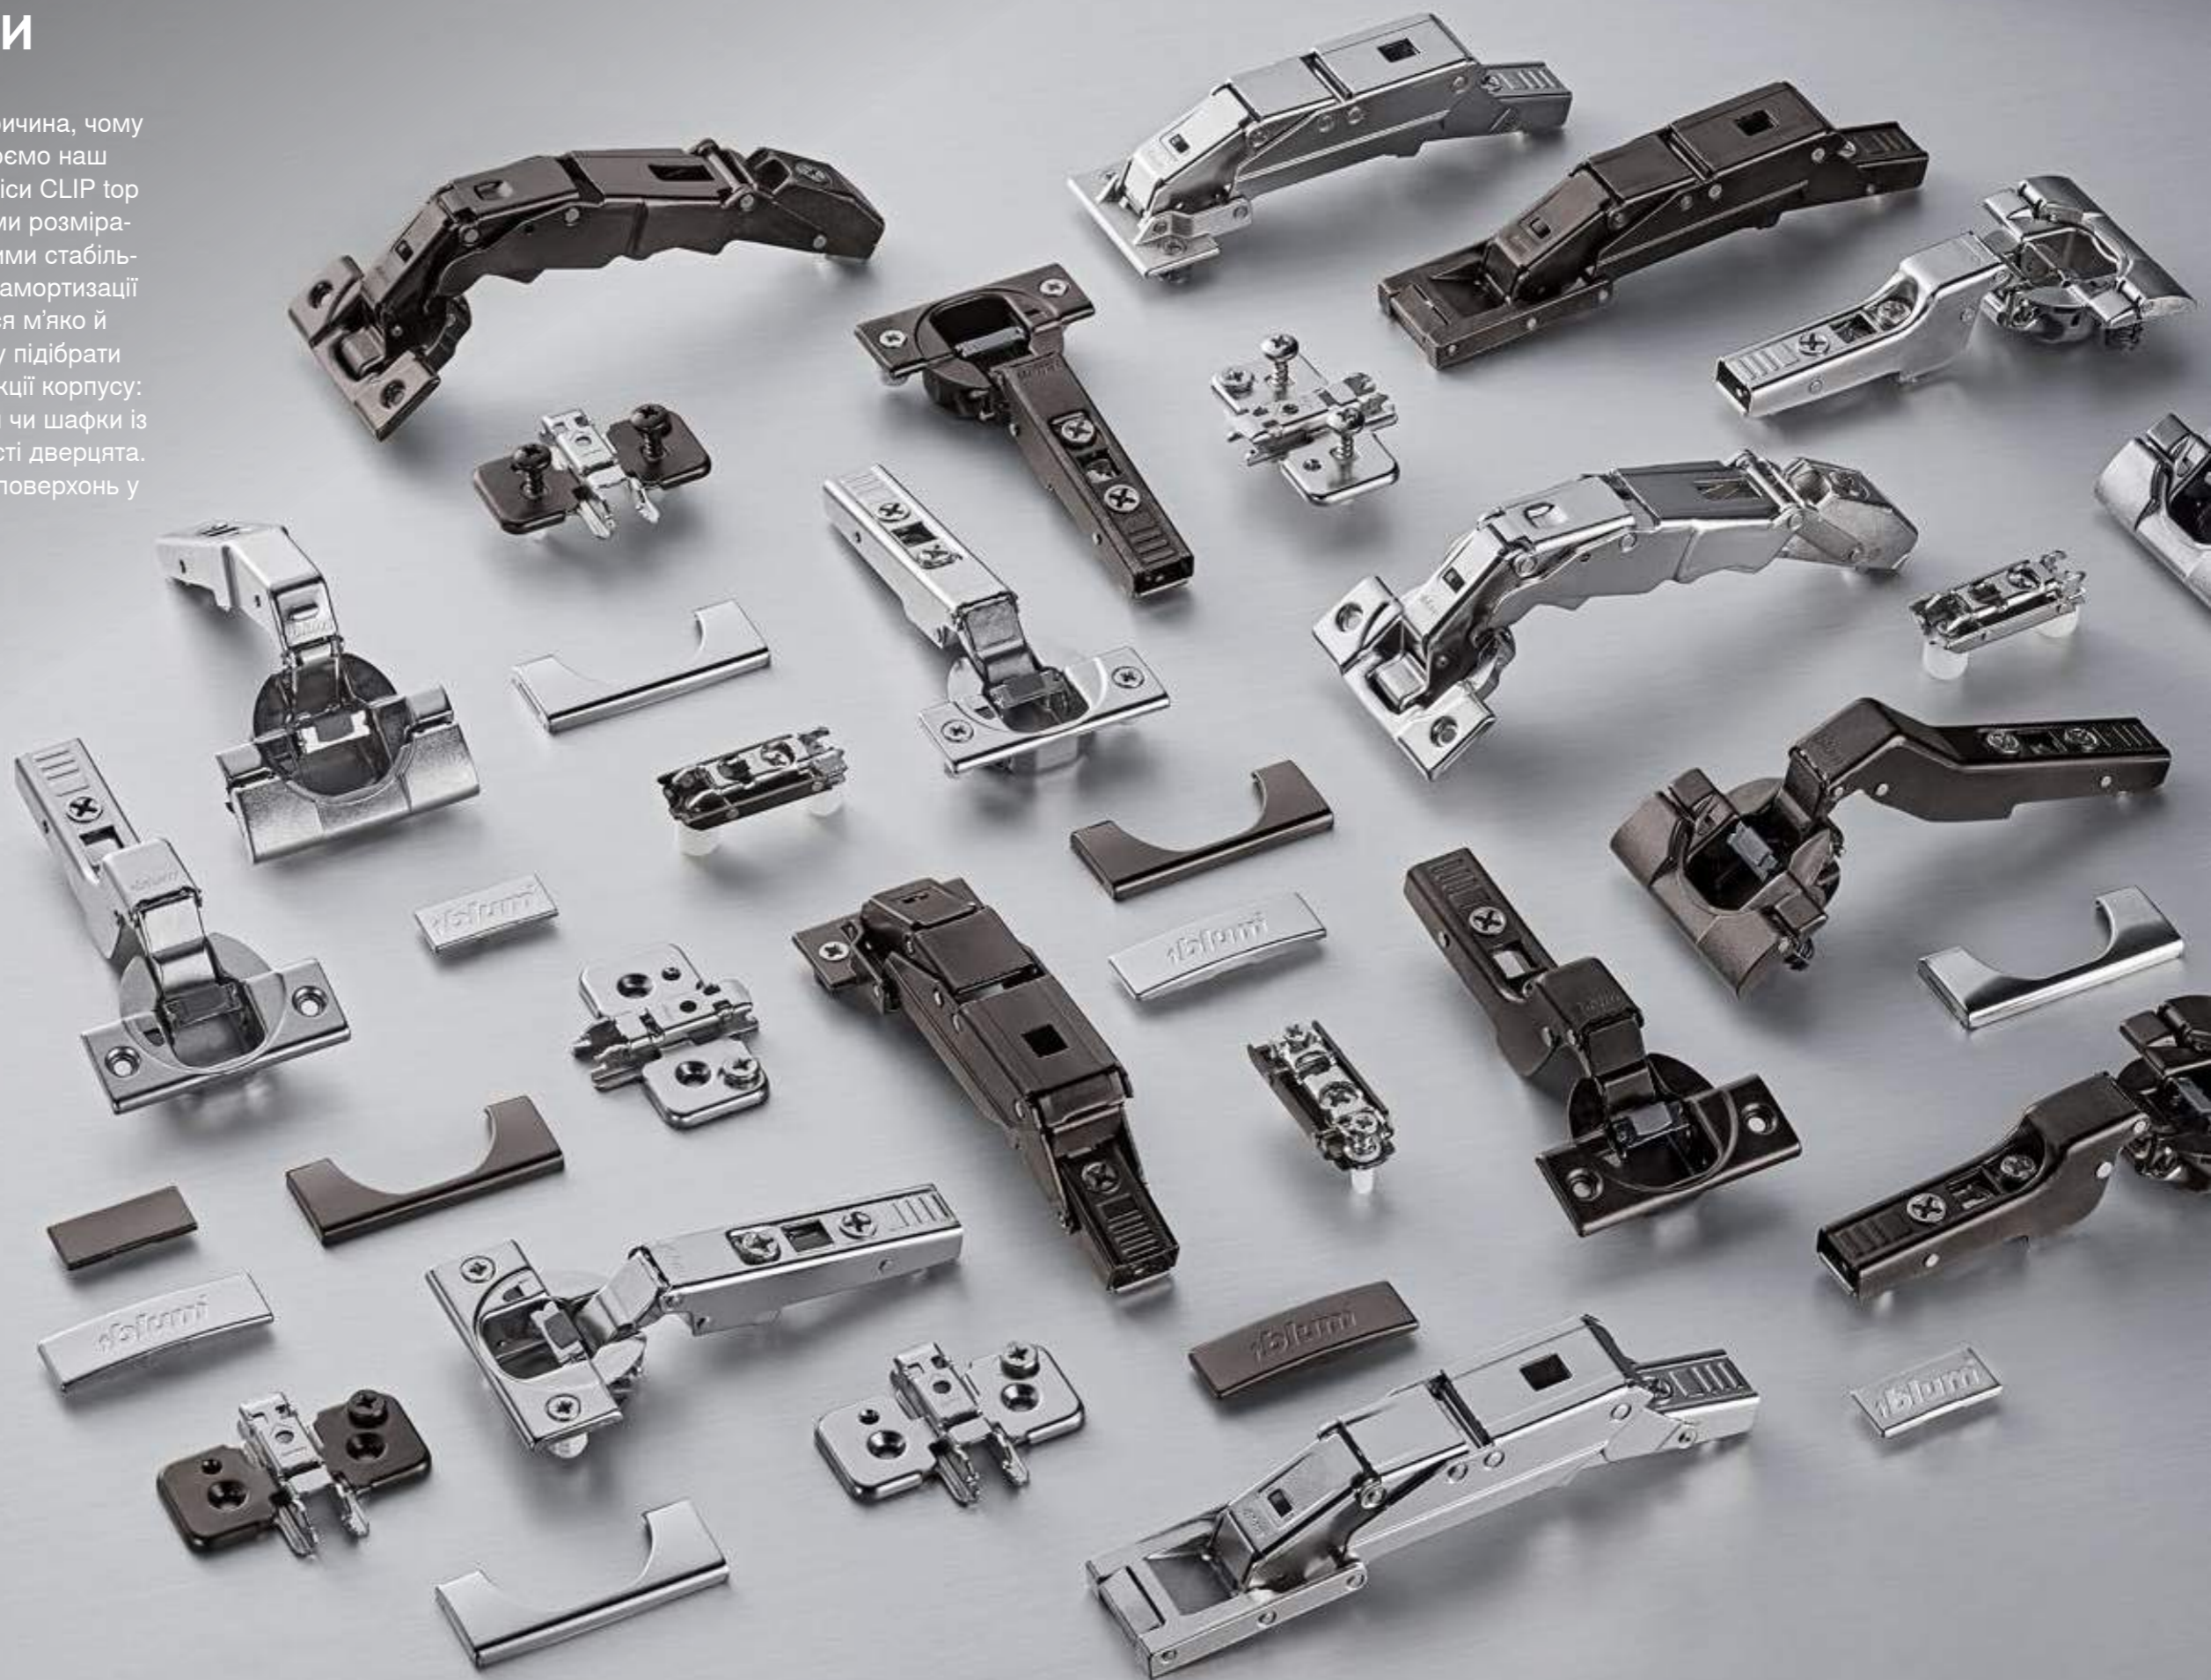

AVENTOS HL top

Нове у вертикальному підймачеві: мінімум типів силових механізмів та важелів завдяки симетричним пакетам важелів.

Підймальні механізми | AVENTOS top

AVENTOS HS top

Нове у відкидному підймачеві: немає поперечної стабілізації, менше типів силових механізмів та важелів завдяки симетричним пакетам важелів – для SERVO-DRIVE також.

AVENTOS HK top

Нове у поворотному підймачеві: інтегрований обмежувач кута підймання. Цей підймач вже в продажу.

Системи завіс

Рух – це не тільки ВІДКРИТИ та ЗАКРИТИ

Системи завіс

Потреби клієнтів – це вагомий стимул і причина, чому ми невпинно вдосконалюємо та розширюємо наш асортимент вже 57 років. Наприклад, завіси CLIP top BLUMOTION. Вони вражають компактними розмірами, елегантним дизайном, а також високими стабільністю та якістю. Із вбудованою системою амортизації BLUMOTION дверцята меблів зачиняються м'яко й тихо. Широкий асортимент дає Вам змогу підібрати правильне рішення для будь-якої конструкції корпусу: великий кут відчинення, алюмінієві рамки чи шафки із дзеркала; надзвичайно тонкі чи дуже товсті дверцята. Ми також пропонуємо завіси для темних поверхонь у кольорі чорний онікс.