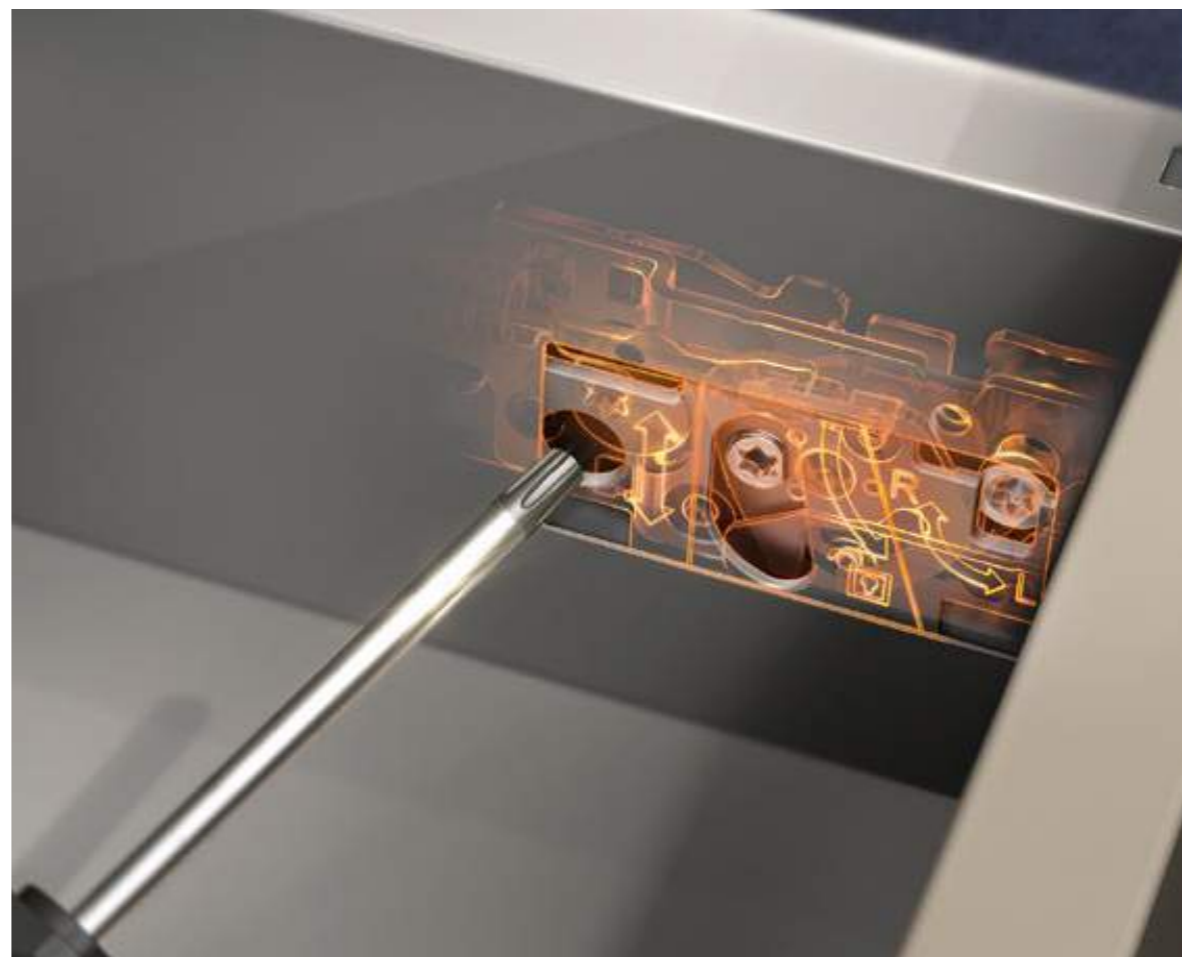

Висувні системи | MERIVOBX