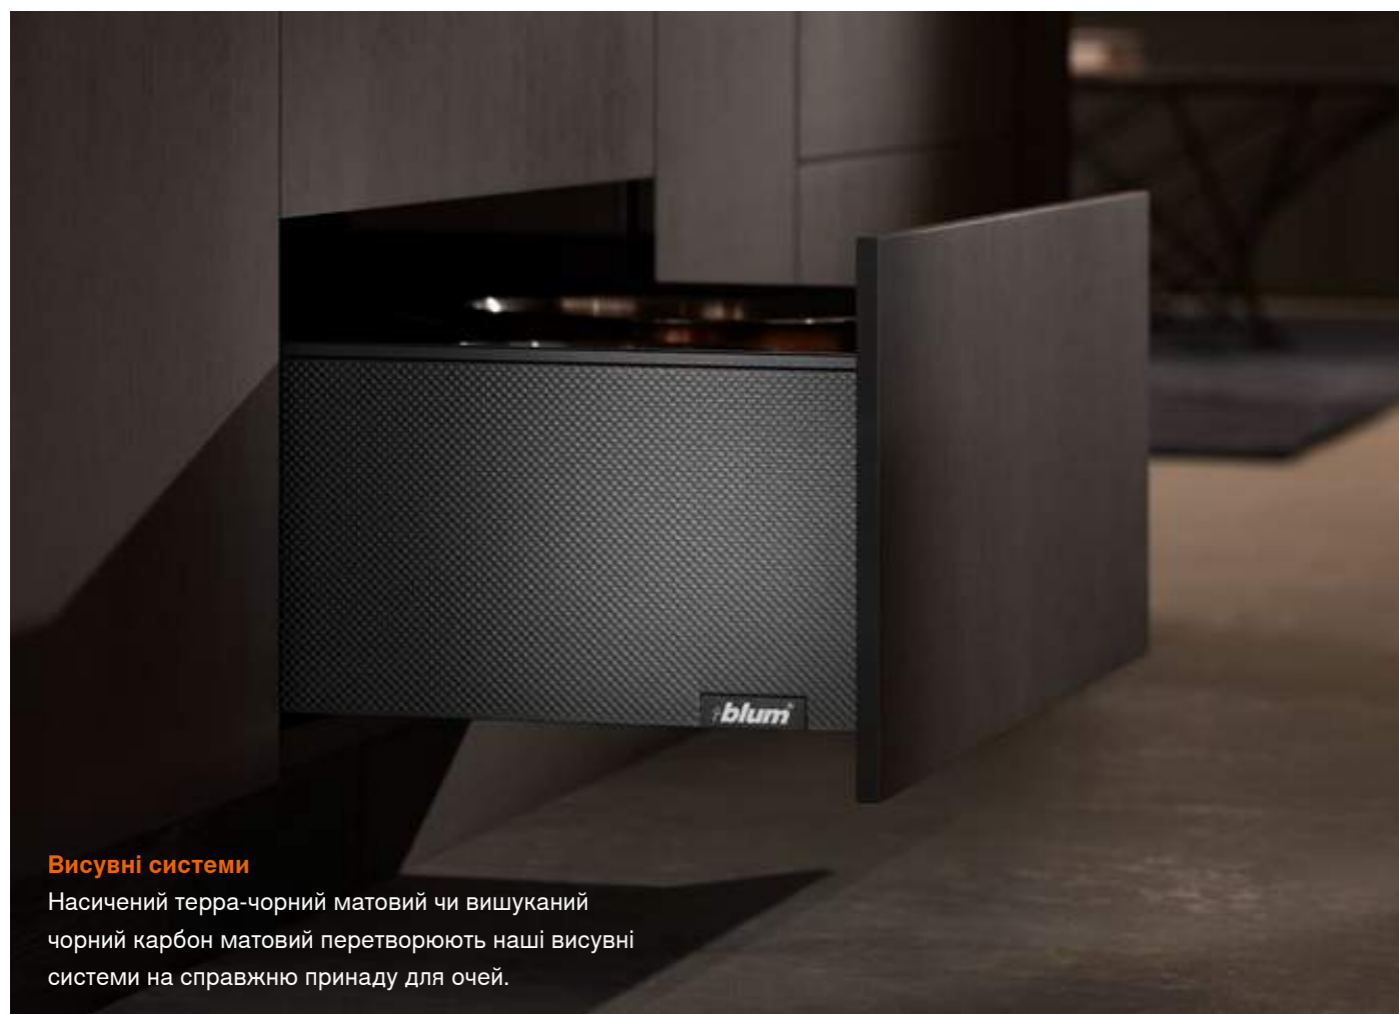

Висувні системи

Насичений terra-чорний матовий чи вишуканий чорний карбон матовий перетворюють наші висувні системи на справжню принаду для очей.