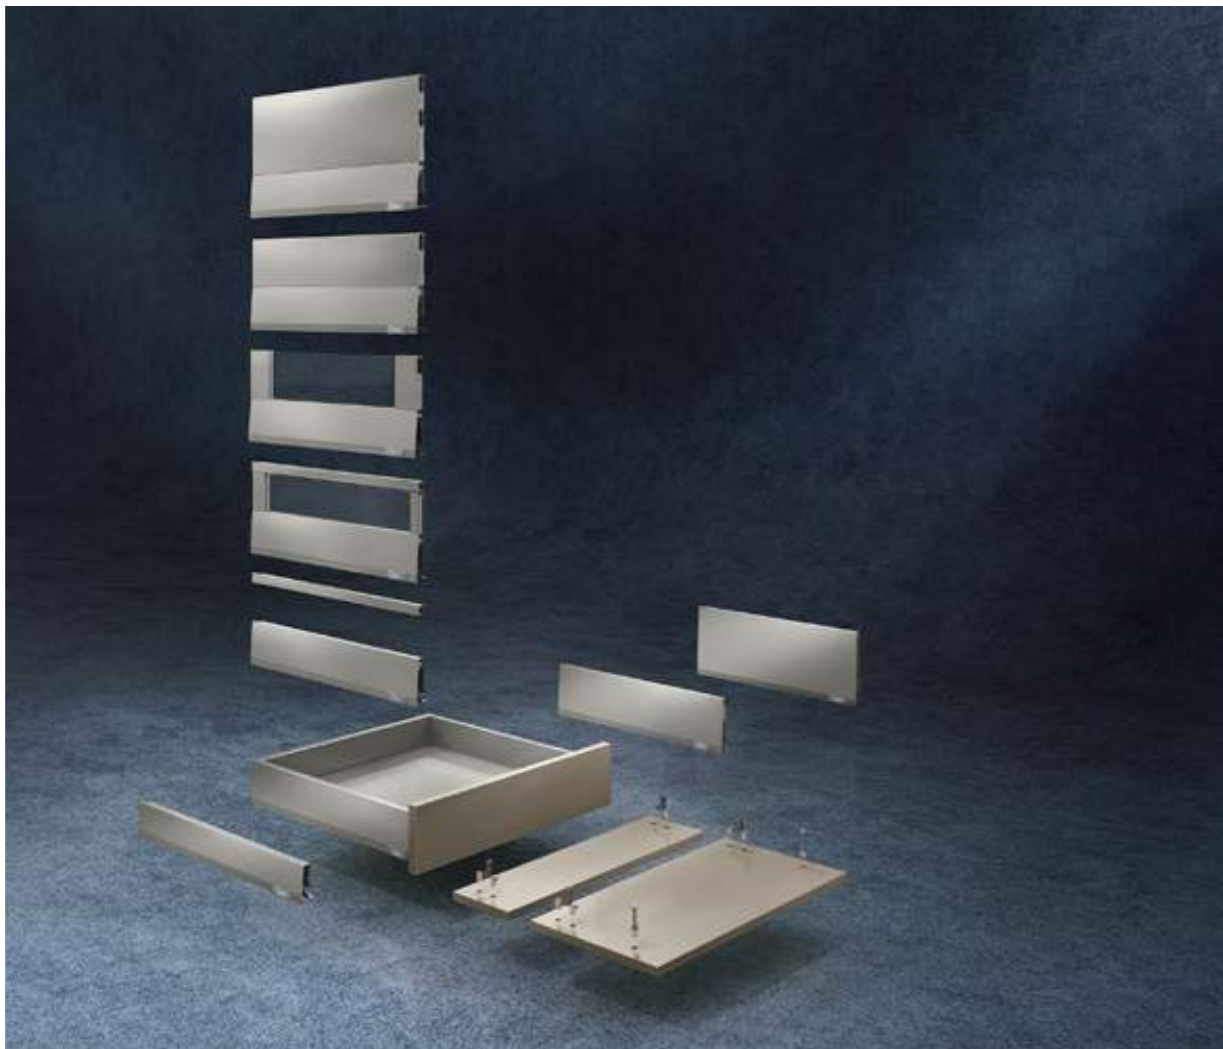

MERIVOBOX

Let's create –
нова платформа для Ваших ідей

Пропонувати різноманіття ще ніколи не було так просто. Зі спеціальною платформою монтувати стандартні шухляди та шухляди з високим фасадом для різних потреб дуже легко. Відкрийте для себе оптимізовану функціональність у поєднанні з вишуканою естетикою. Коротко: із MERIVOBOX втілите Ваші ідеї та ідеї Ваших клієнтів. Будьте готовими до майбутніх викликів.

ПЛАТФОРМА

ДИЗАЙН

ФУНКЦІОНАЛЬНІСТЬ

МОНТАЖ

Платформа

З кількома компонентами створите власний широкий асортимент. Водночас спростите виготовлення меблів! Різноманітно, але так просто.

Функціональність

MERIVOBX – перевага для клієнтів на весь термін користування меблями. Цілковито нові напрямні подбають про відмінне тихе ковзання за великого навантаження. Плавно й стабільно.