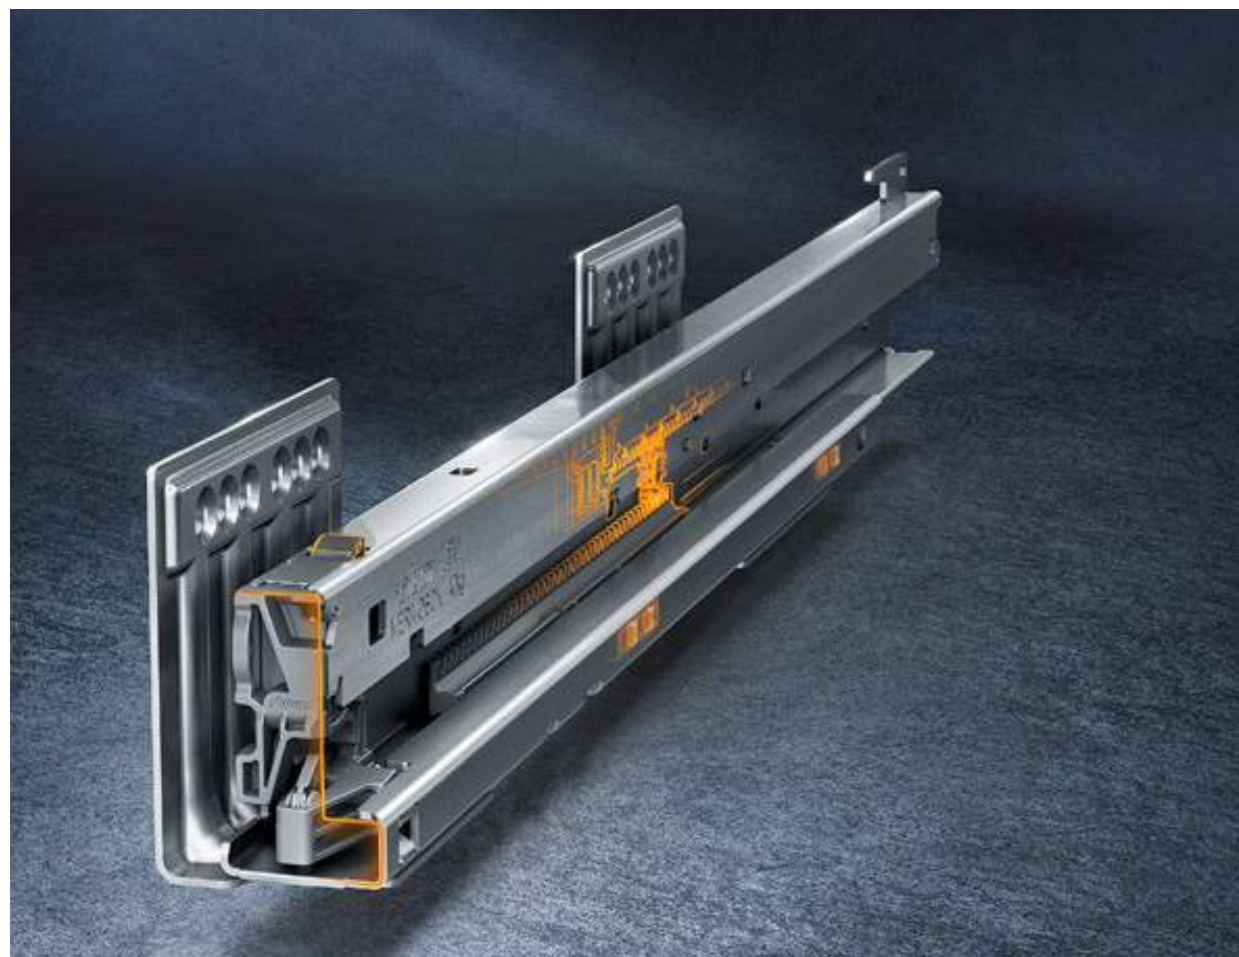

Висувні системи | MERIVOBX