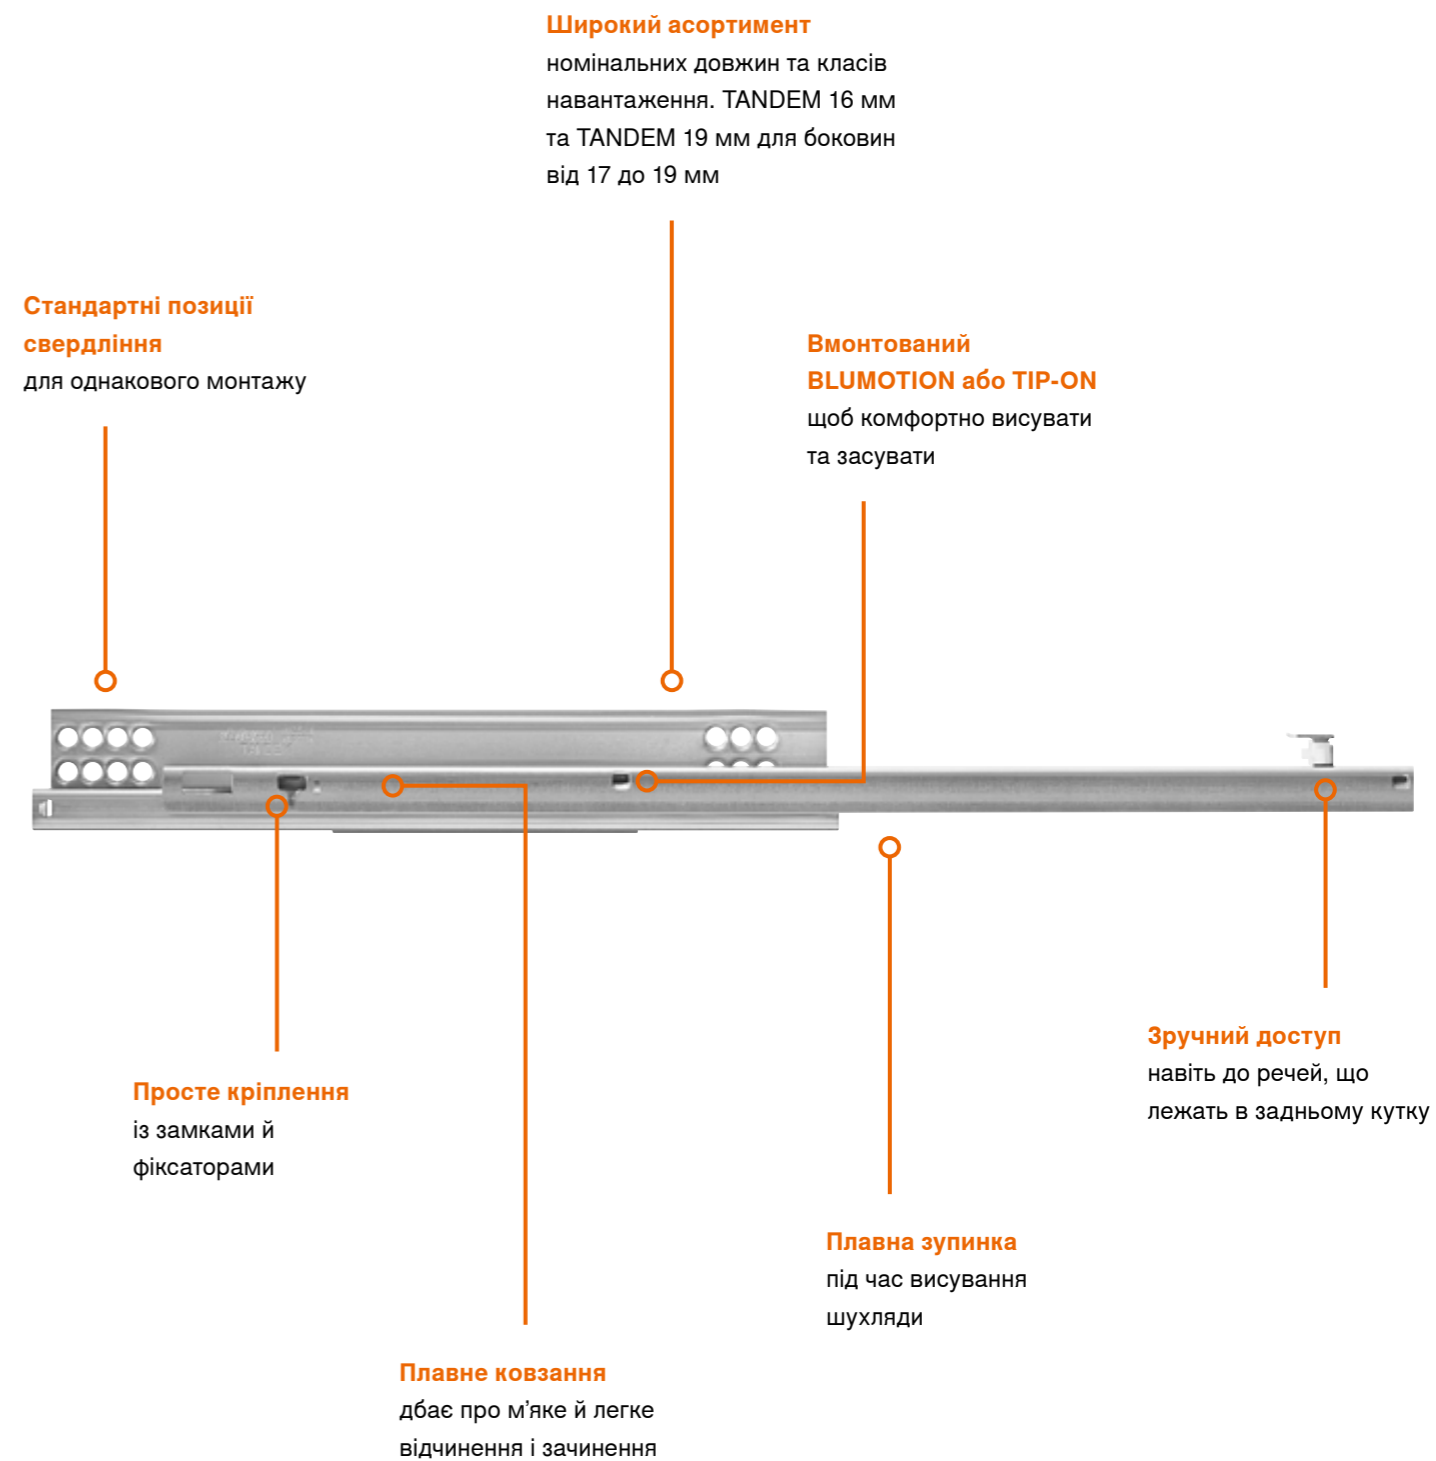

Нове в асортименті TANDEM:

У Blum ми прагнемо якнайкраще задовольняти Ваші потреби та потреби Ваших клієнтів. І не тільки сьогодні, а й завтра. Тому ми постійно оптимізуємо та розширюємо асортимент TANDEM. Наприклад, за допомогою ергономічного варіанту з висуванням 7/8 та економним частковим висуванням із вбудованою технологією TIP-ON.

7/8

Економний варіант 7/8 дбає про ергономічний доступ