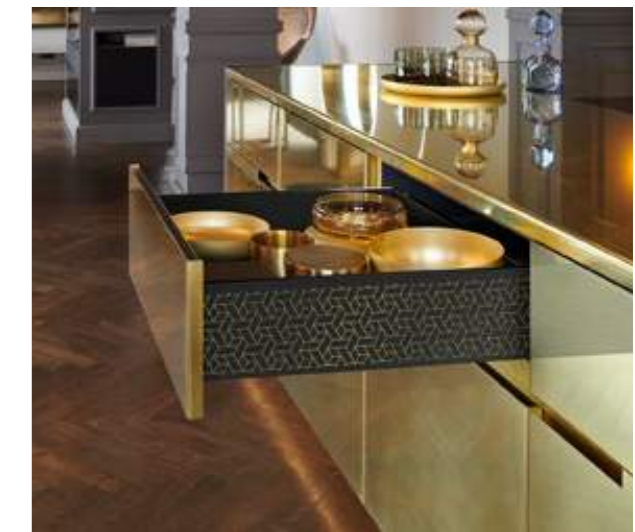

LEGRABOX pure/free

Основа: LEGRABOX pure та LEGRABOX free – це благородні матові кольори та високоякісний варіант із нержавної сталі із захистом від слідів пальців.

Брендування

Брендування дає змогу зробити всі варіанти LEGRABOX індивідуальними.