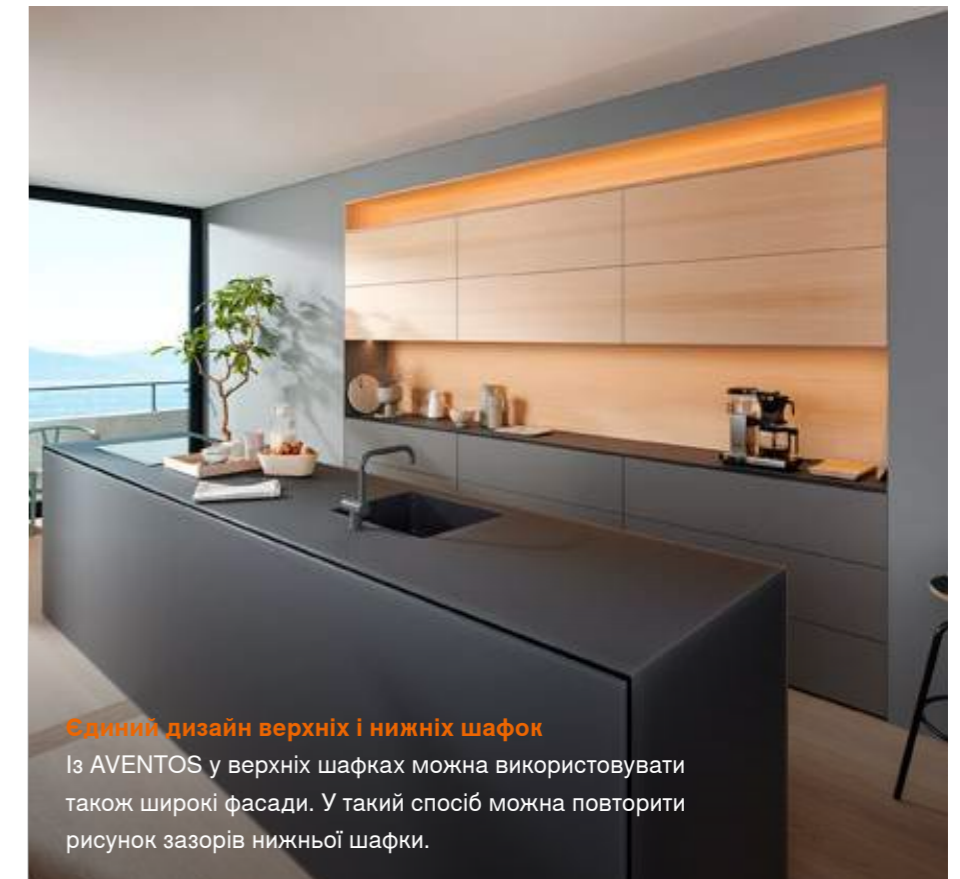

Єдиний дизайн верхніх і нижніх шафок

Із AVENTOS у верхніх шафках можна використовувати також широкі фасади. У такий спосіб можна повторити рисунок зазорів нижньої шафи.