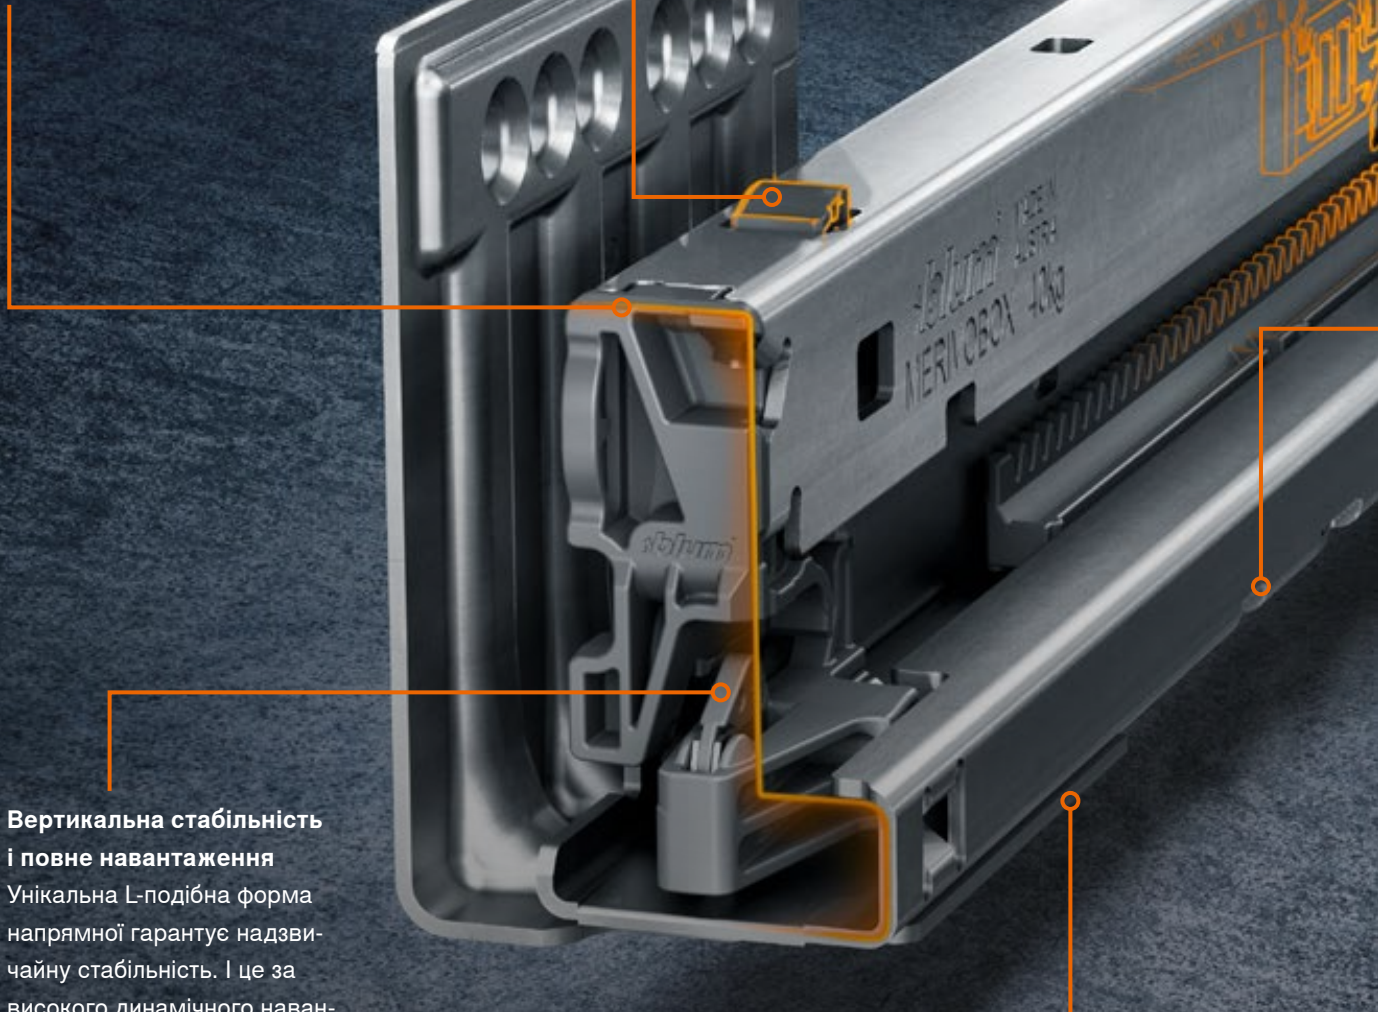

Запобіжник від небажаного зняття

Інтегрований запобіжник від небажаного зняття дбає про те, щоб шухляда надійно трималась на напрямних. Випадкове випадіння не можливе.

Висока стабільність фасаду

Стандартна шухляда чи шухляда з високим фасадом – фасад завжди стабільний. Навіть для фасадів на всю висоту корпусу не потрібна додаткова стабілізація.

Вертикальна стабільність і повне навантаження

Унікальна L-подібна форма напрямної гарантує надзвичайну стабільність. І це за високого динамічного навантаження 40 кг або 70 кг.

Стабільна позиція фасаду

Неважливо порожня шухляда чи повністю навантажена – зазор фасадів налаштовується один раз і завжди виглядає однаково досконало.