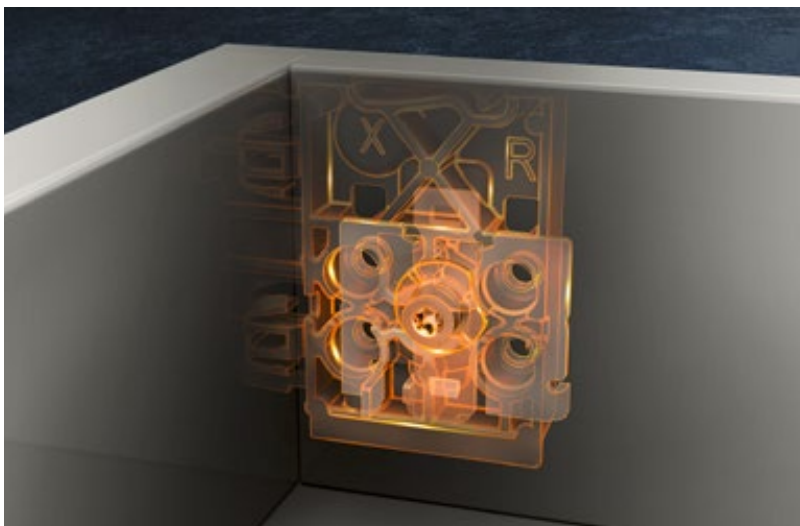

Регулювання нахилу

Нахил фасаду регулюється швидко – неважливо якої висоти царгу Ви використовуєте.