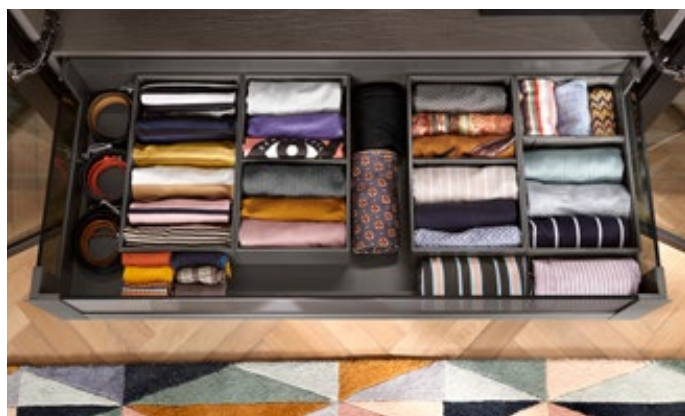

Рамки для шухляди з високим фасадом

Любителі порядку можуть використати AMBIA-LINE
у цілій шафі.