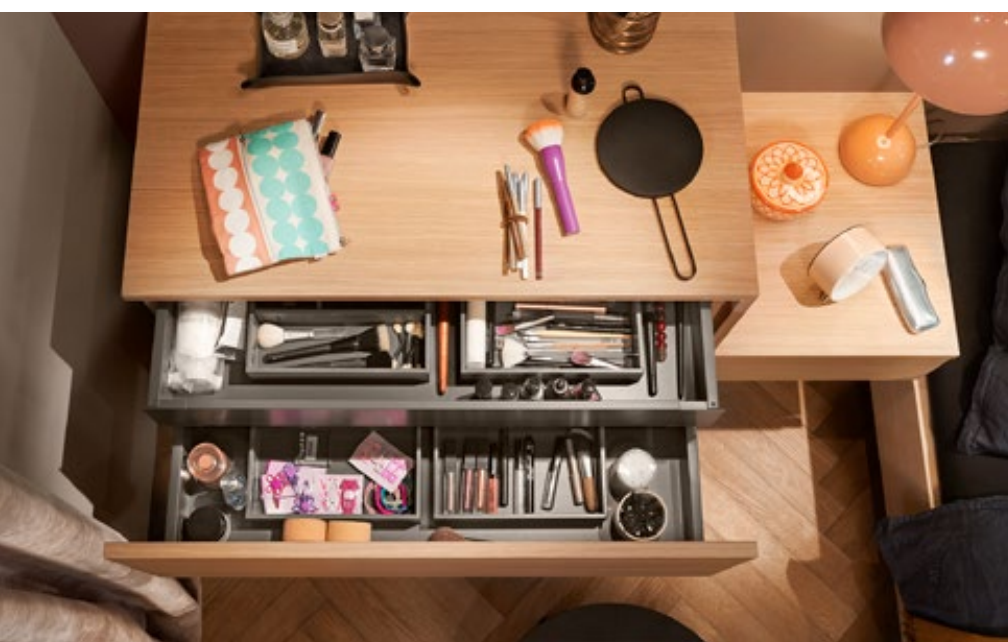

# У спальні

У приліжковій тумбі чи туалетному столику – MERIVOBOX стане Вашим практичним помічником на щодень: він потішить і любителів читання, й королев краси.