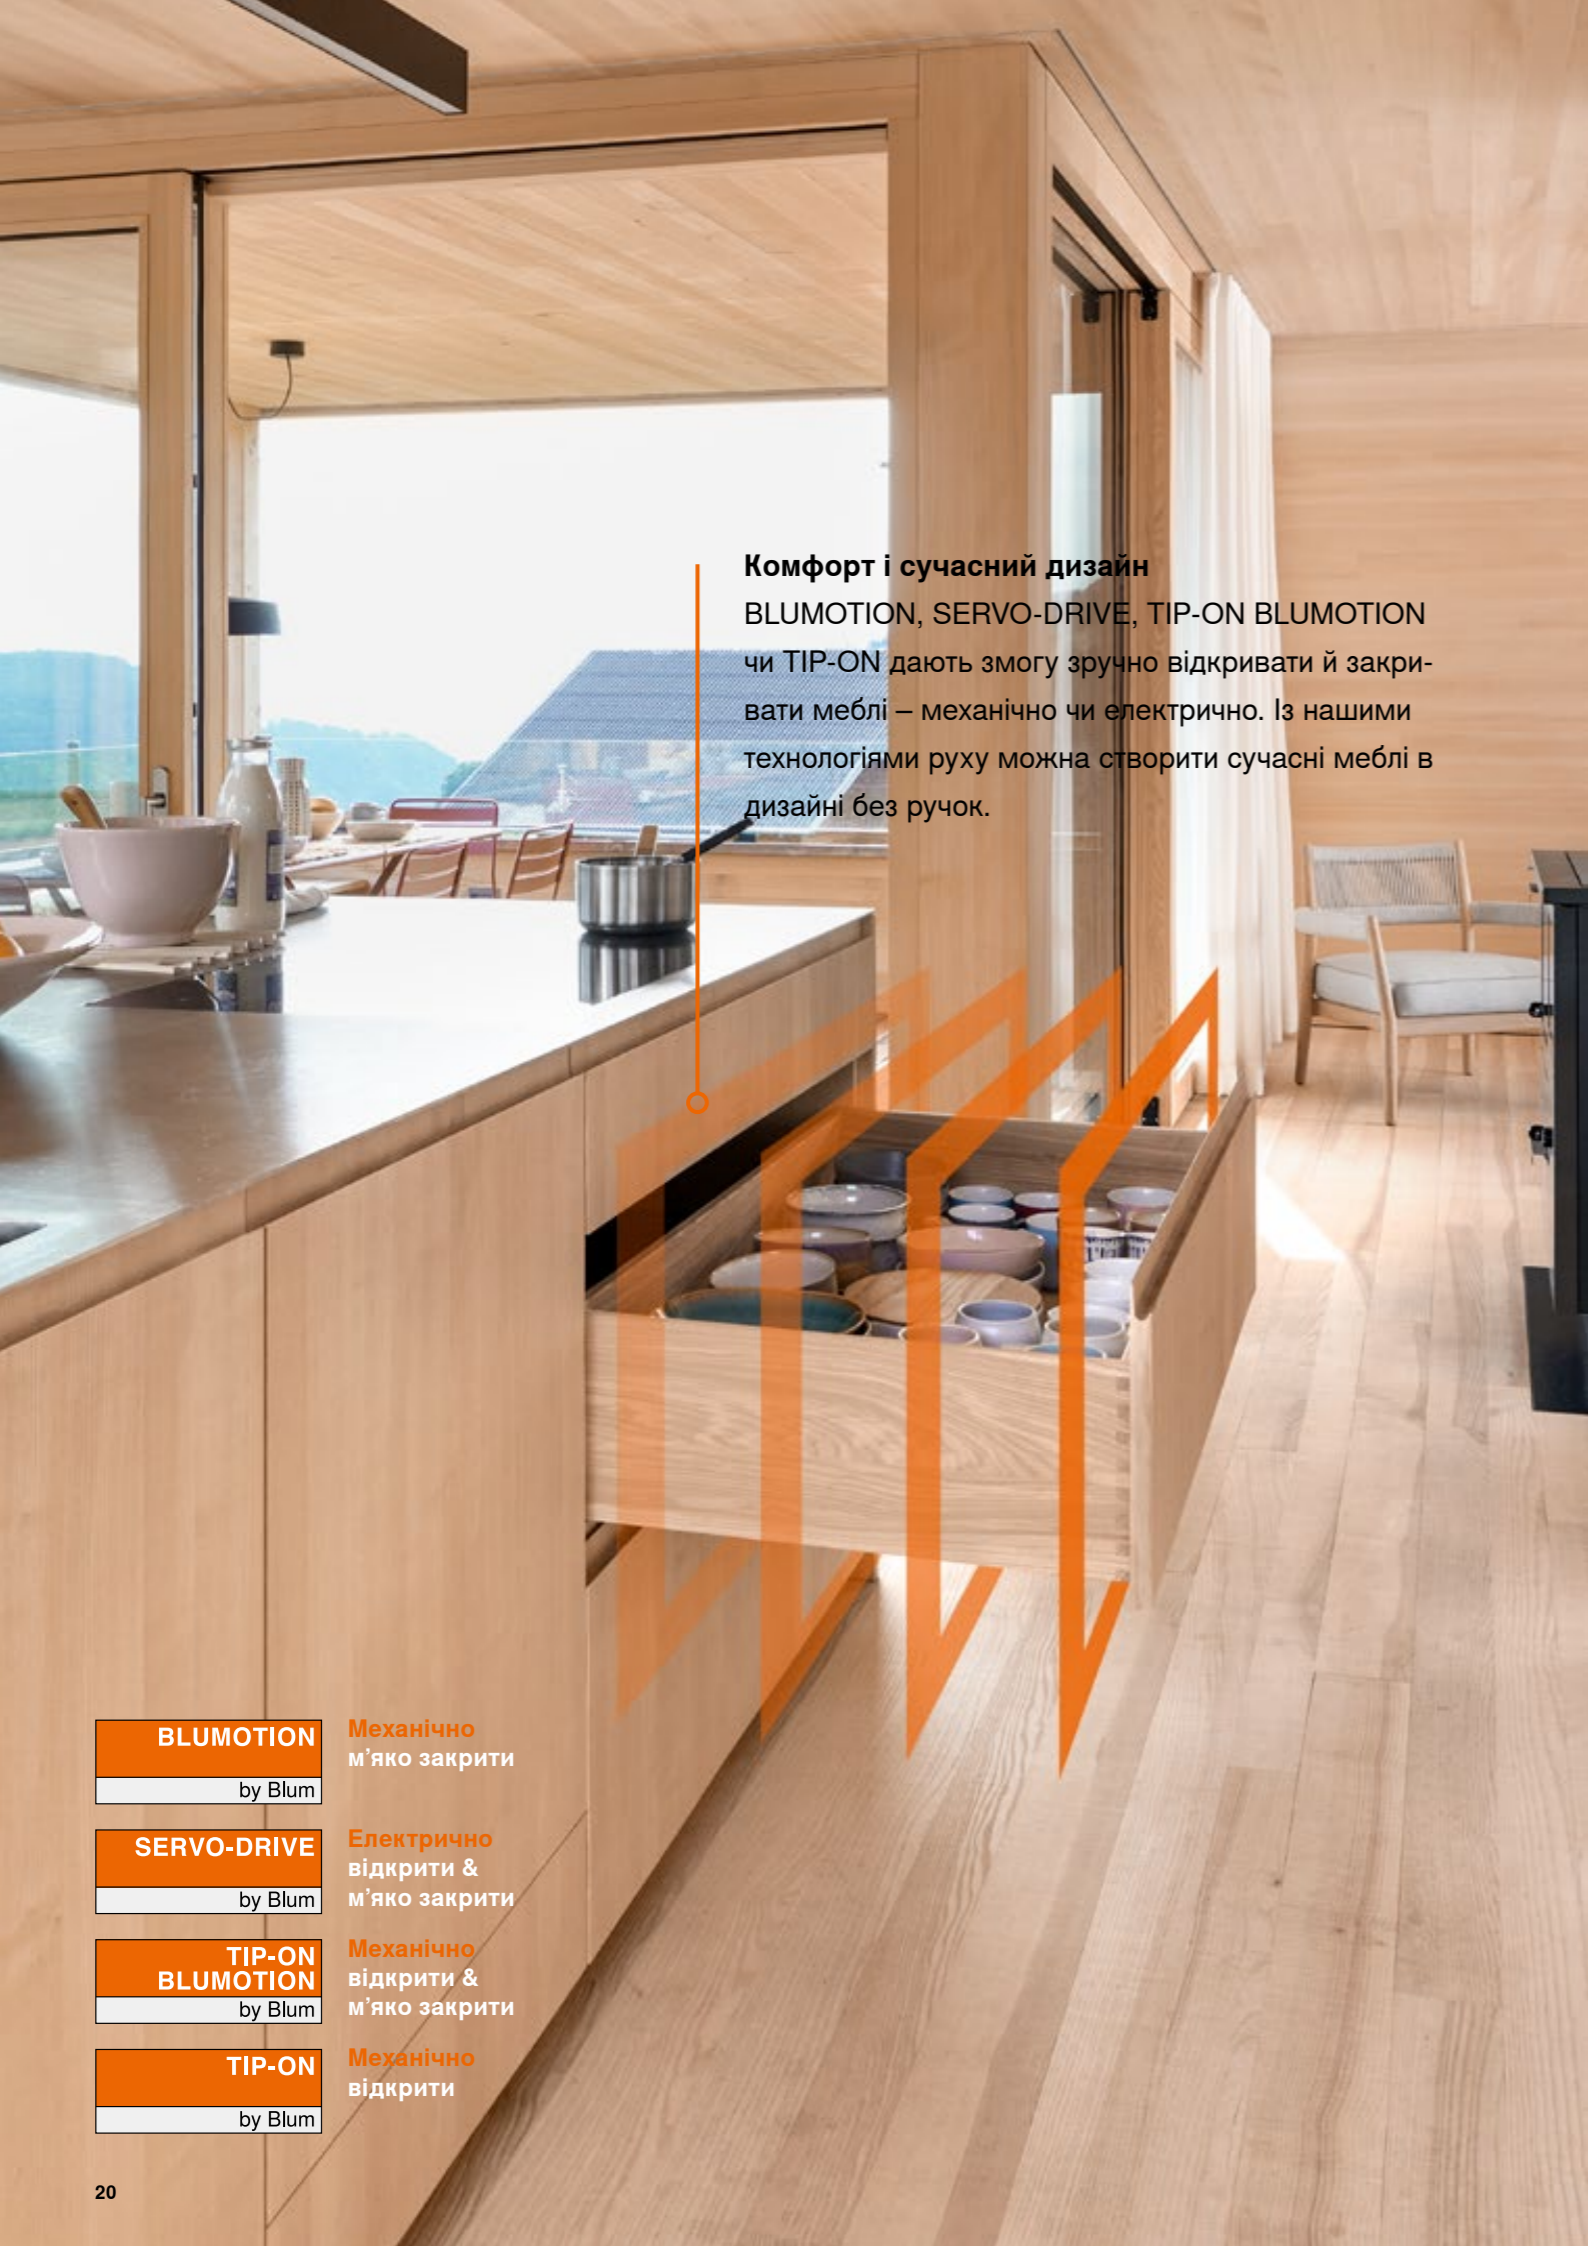

Комфорт і сучасний дизайн
BLUMOTION, SERVO-DRIVE, TIP-ON BLUMOTION
чи TIP-ON дають змогу зручно відкривати й закри-
вати меблі – механічно чи електрично. Із нашими
технологіями руху можна створити сучасні меблі в
дизайні без ручок.

BLUMOTION
by Blum

Механічно
м'яко закрити

SERVO-DRIVE
by Blum

Електрично
відкрити &
м'яко закрити

**TIP-ON
BLUMOTION**
by Blum

Механічно
відкрити &
м'яко закрити

TIP-ON
by Blum

Механічно
відкрити