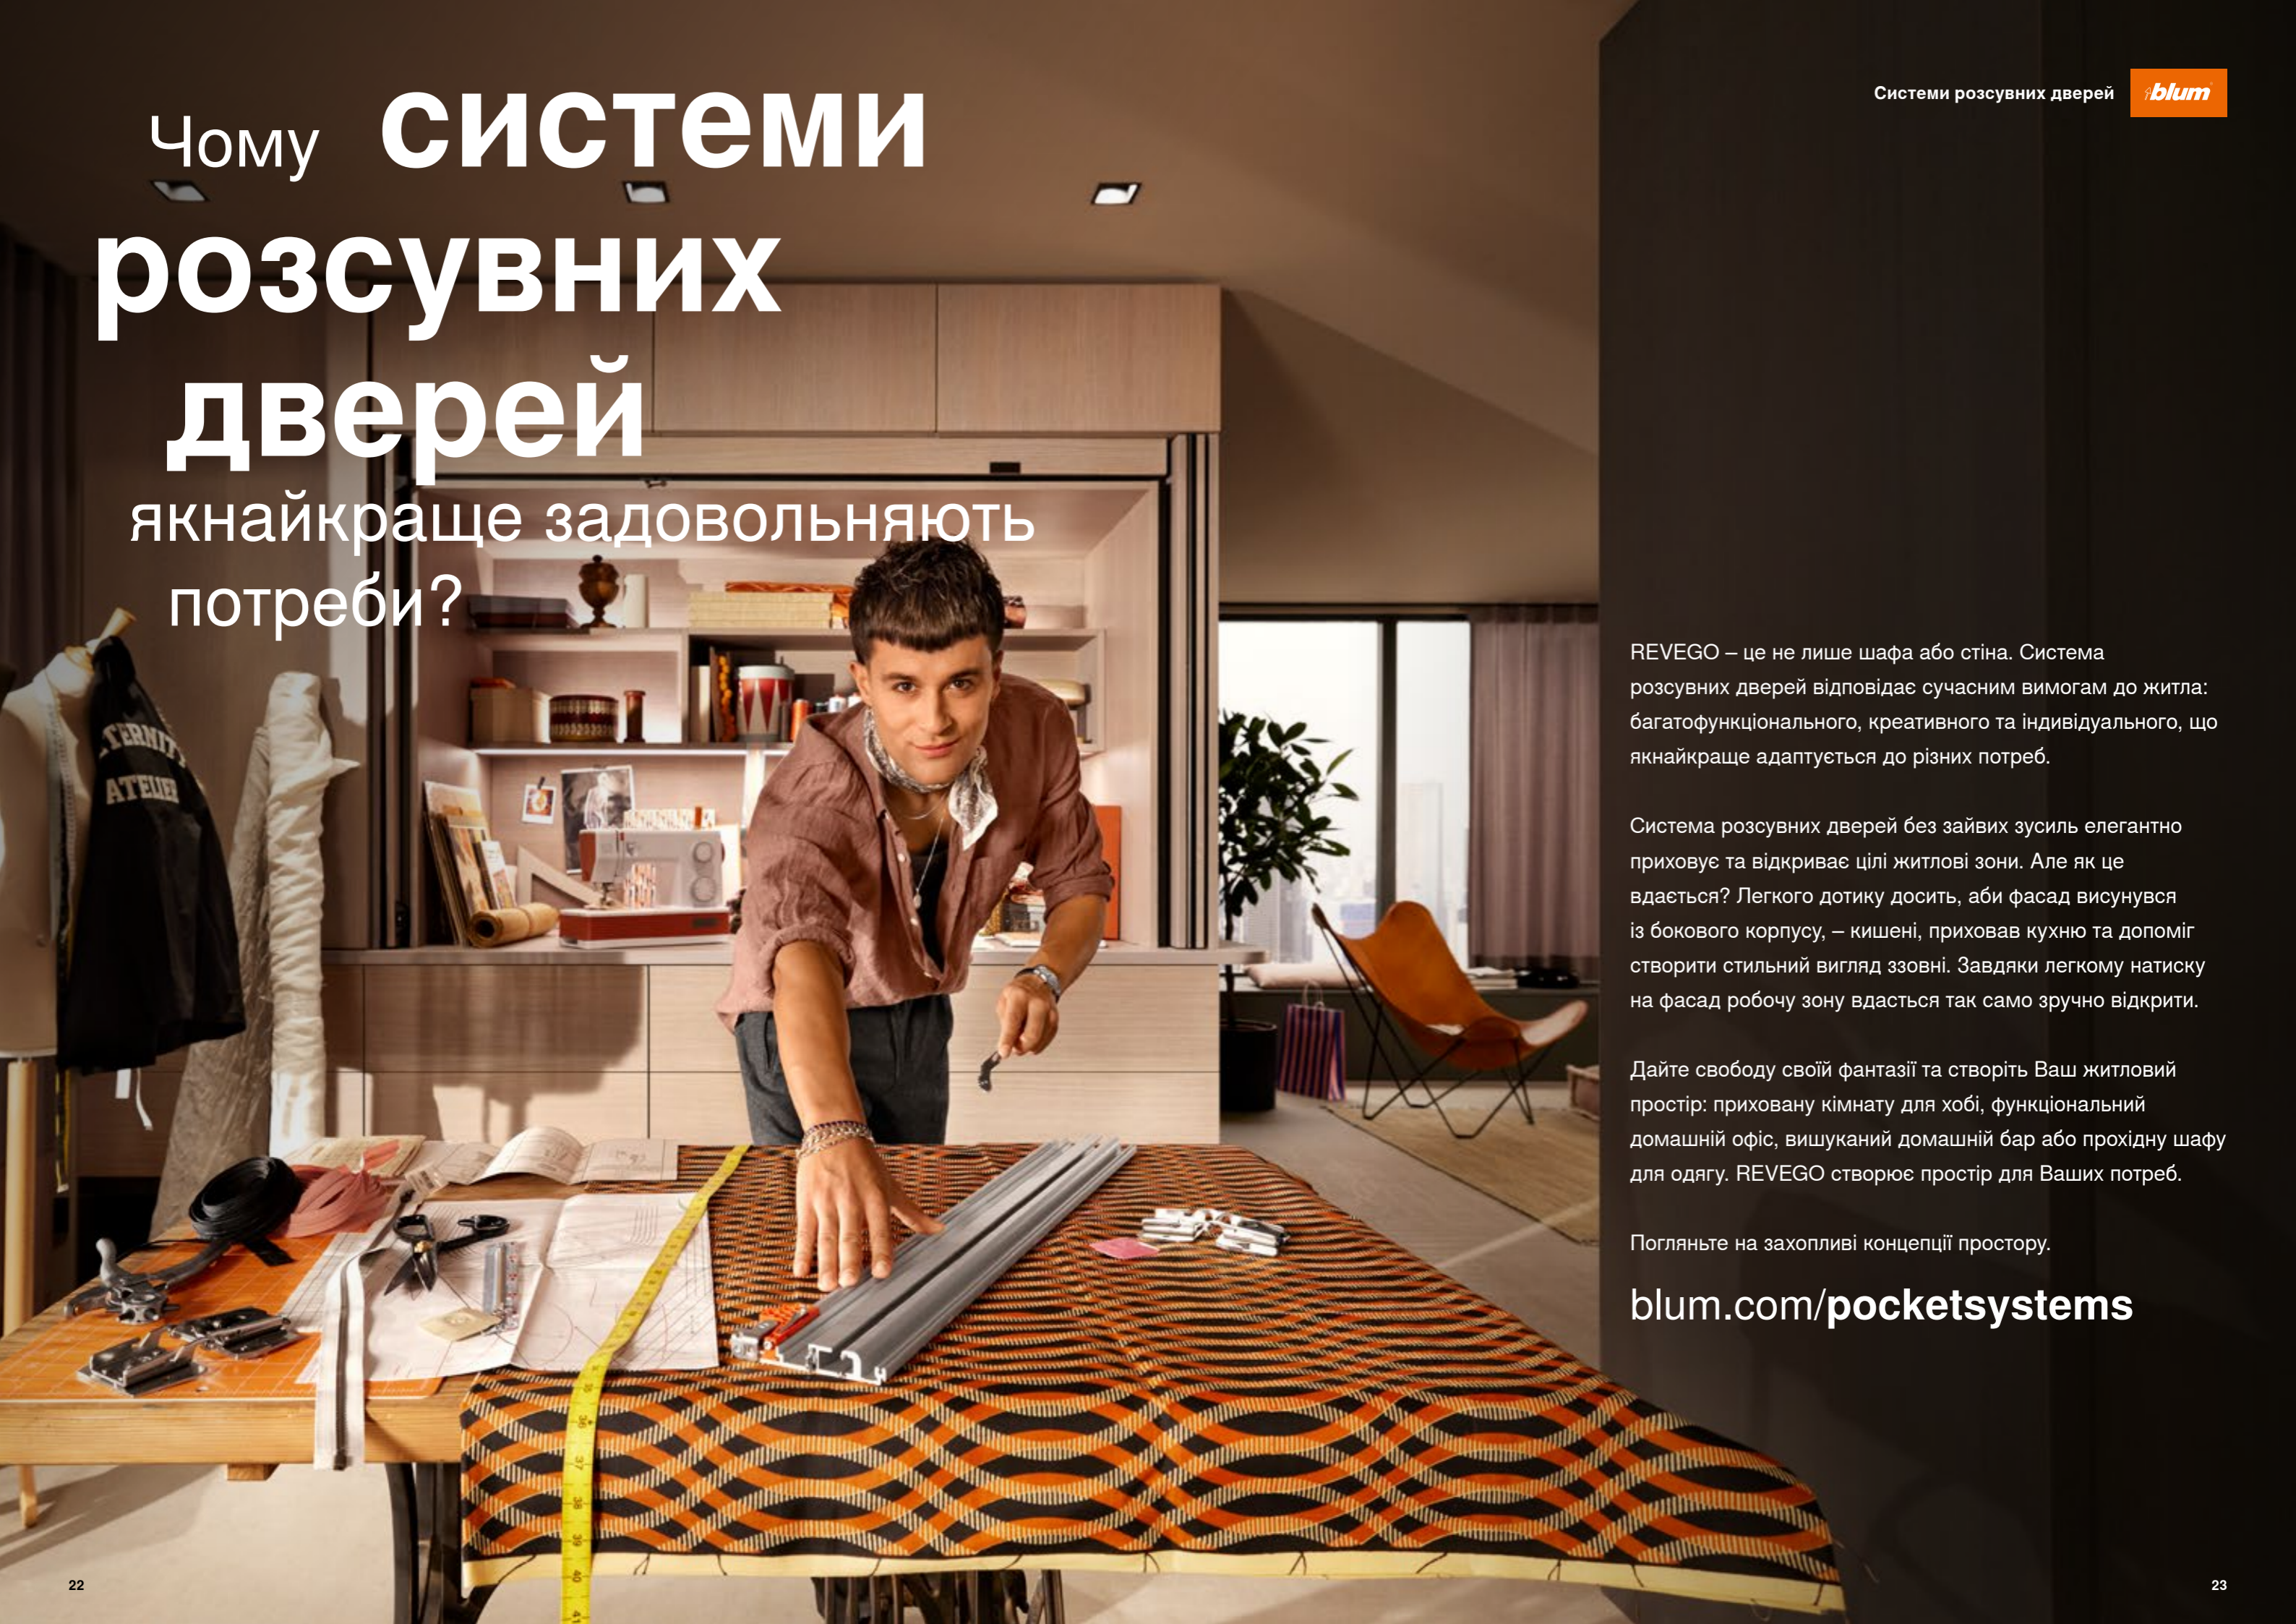

Ергономічна перевага для Вас

Легкий доступ до вмісту в шухлядах повного
 висунання.

Чому **СИСТЕМИ** **розсувних** **дверей** якнайкраще задовольняють потреби?

Системи розсувних дверей

REVEGO – це не лише шафа або стіна. Система розсувних дверей відповідає сучасним вимогам до житла: багатофункціонального, креативного та індивідуального, що якнайкраще адаптується до різних потреб.