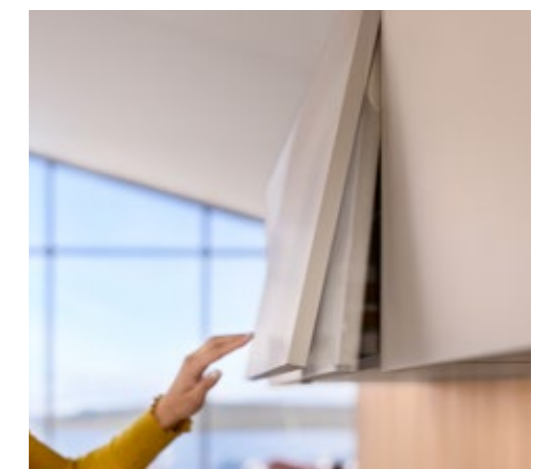

BLUMOTION
by Blum

Механічно
м'яко закрити

SERVO-DRIVE
by Blum

Електрично
відкрити &
м'яко закрити

TIP-ON
by Blum

Механічно
відкрити

Зупинка в бажаному положенні

Якщо силовий механізм відрегульований правильно, фасад зупиняється в бажаному положенні.