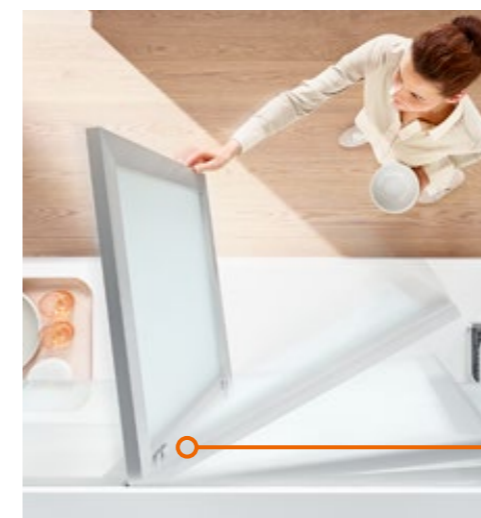

BLUMOTION

by Blum

Механічно м'яко закрити

TIP-ON

by Blum

Механічно відкрити

Наче самі собою

Із механічною системою відкриття TIP-ON дверцята без ручок відчиняються від легкого натиску на фасад.