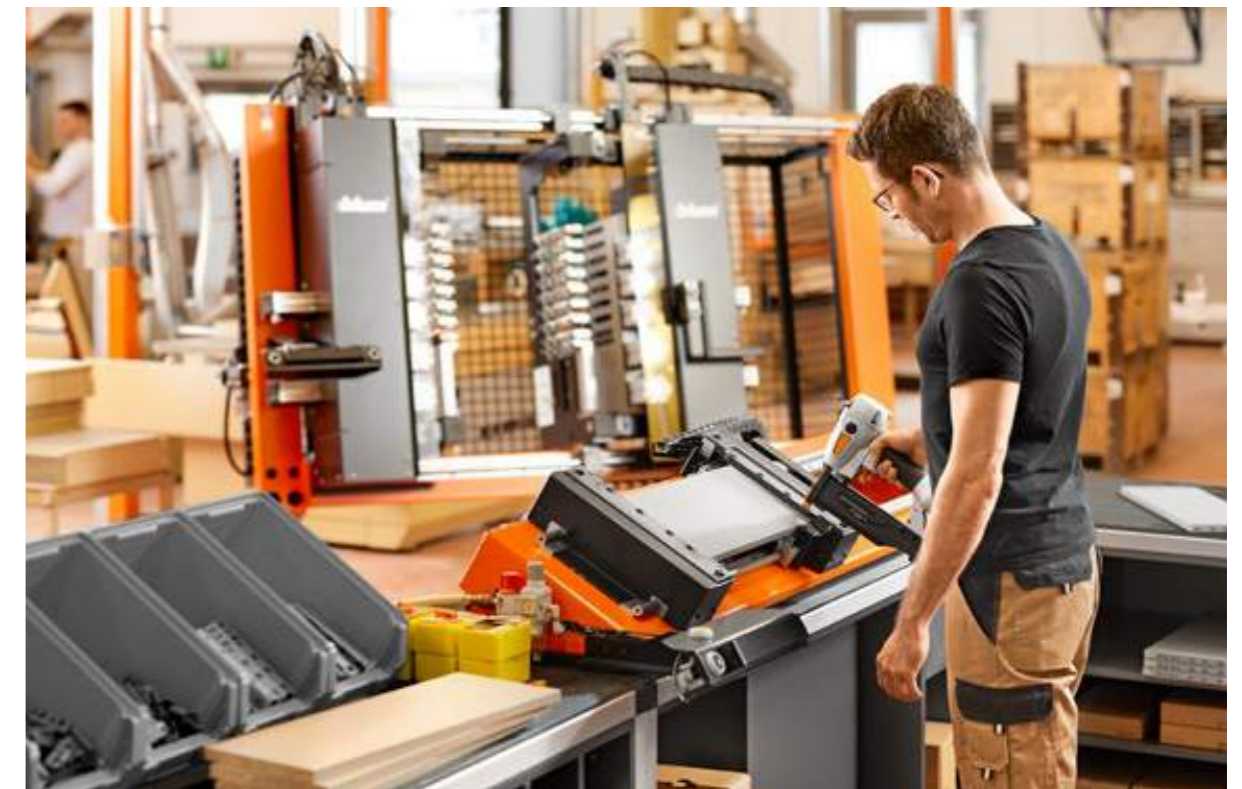

BACKFIX

Тримачі задньої стінки можна легко з'єднати із задньою стінкою за допомогою BACKFIX, без зазорів та дуже ефективно завдяки пневматичному цвяхозабивачу. Ідеальне доповнення Ваших пристроїв для монтажу.