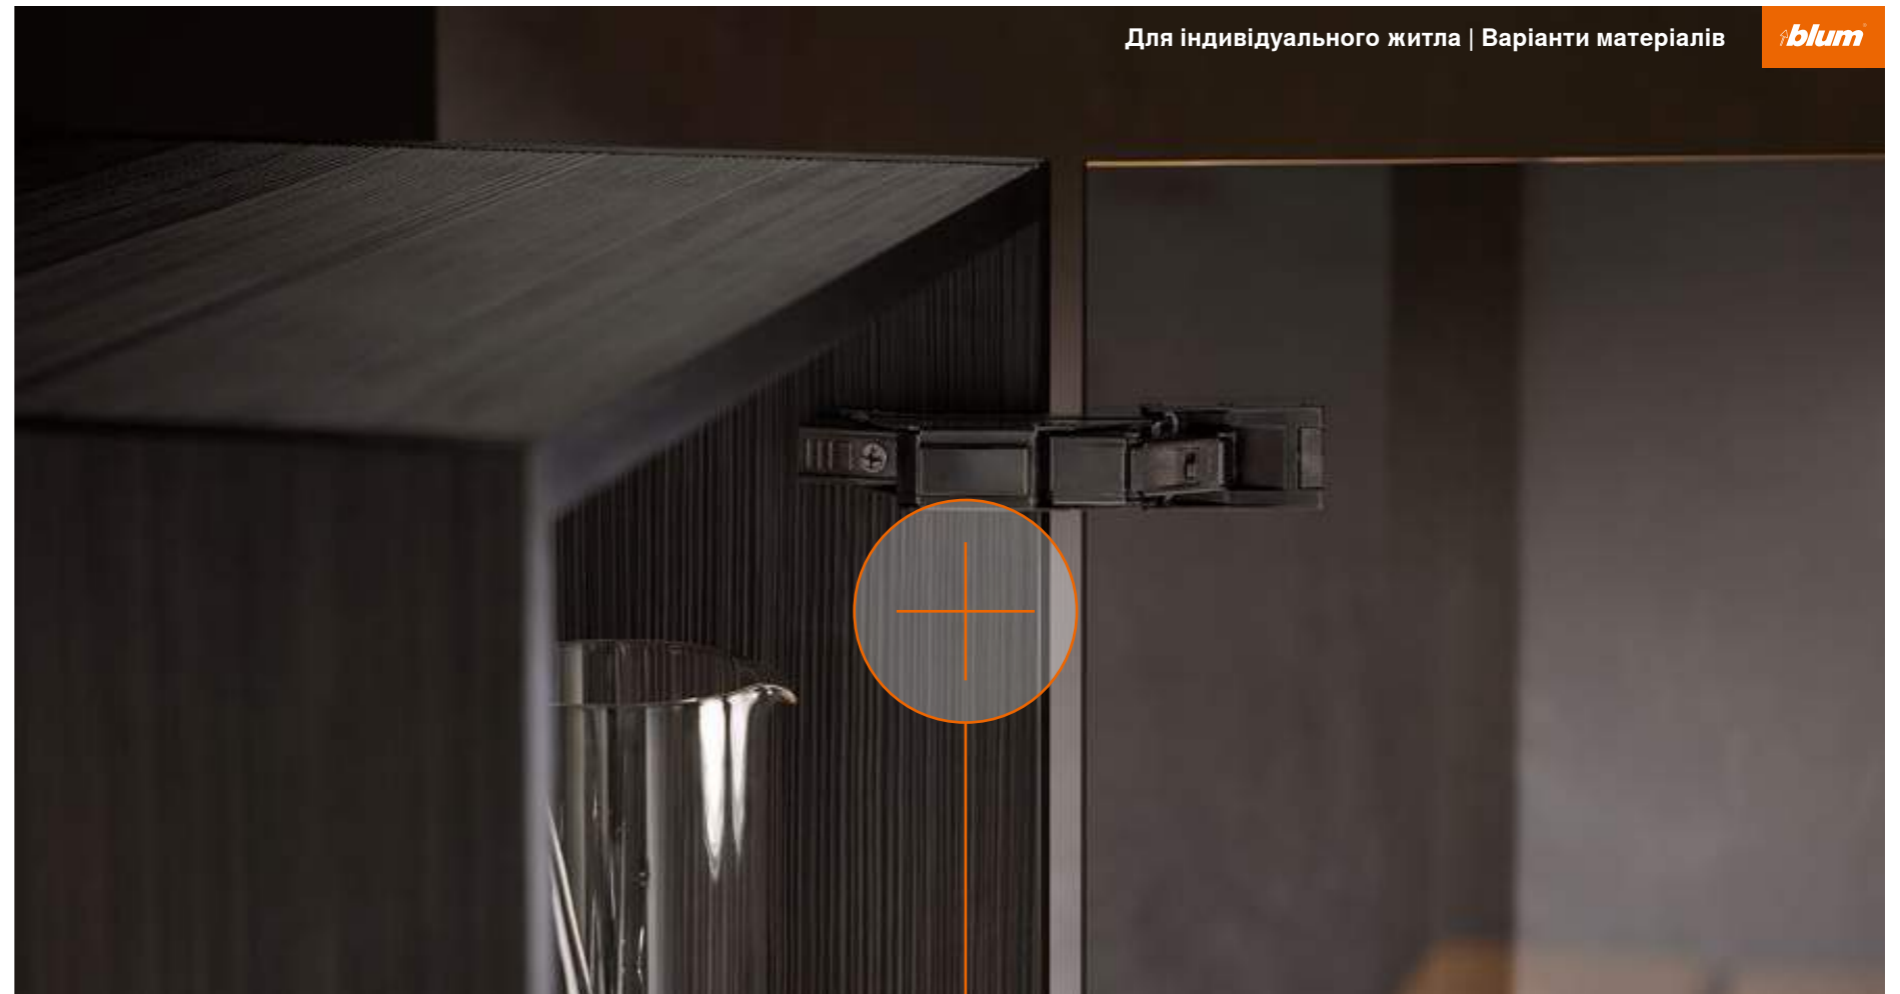

Матеріали для неповторних меблів

Ніщо так не впливає на вигляд якісних меблів, як їхній фасад. Тому підбір відповідних матеріалів є надзвичайно важливим. З EXPANDO T, системою кріплення для фасадів від 8 мм завтовшки, можна використовувати також дуже важкі матеріали. Із завісами CRISTALLO реалізуєте вишукані вітрини та дзеркальні шафи. Так будь-які меблі здобудуть індивідуальне обличчя.

Незвичний дизайн

Містично з тонованого скла? Вишукано із природнього каменю? Витончено з кераміки? Незвичні матеріали фасадів надають унікальний характер.