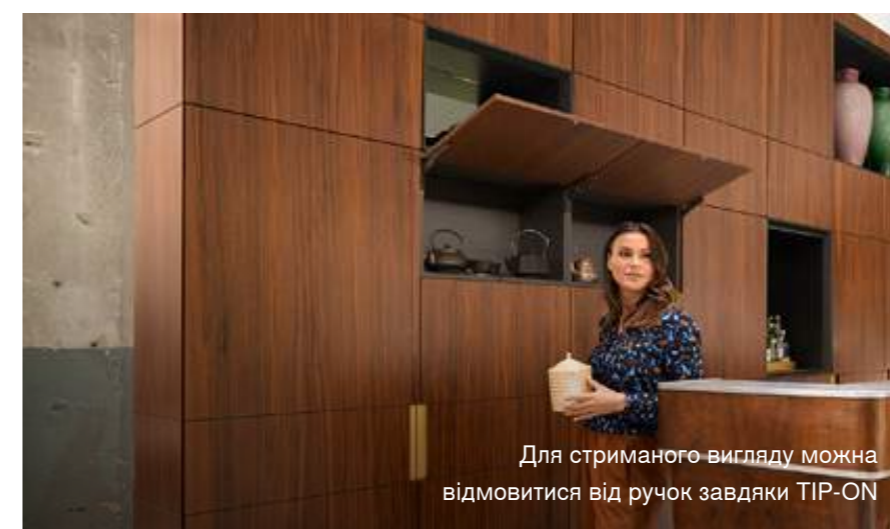

### Повна свобода в дизайні

Можна реалізувати корпуси до 1800 мм завширшки і 600 мм заввишки з фасадами з вузьких та широких алюмінієвих рамок, з дерева, кераміки та інших матеріалів.

Для стриманого вигляду можна відмовитися від ручок завдяки TIP-ON