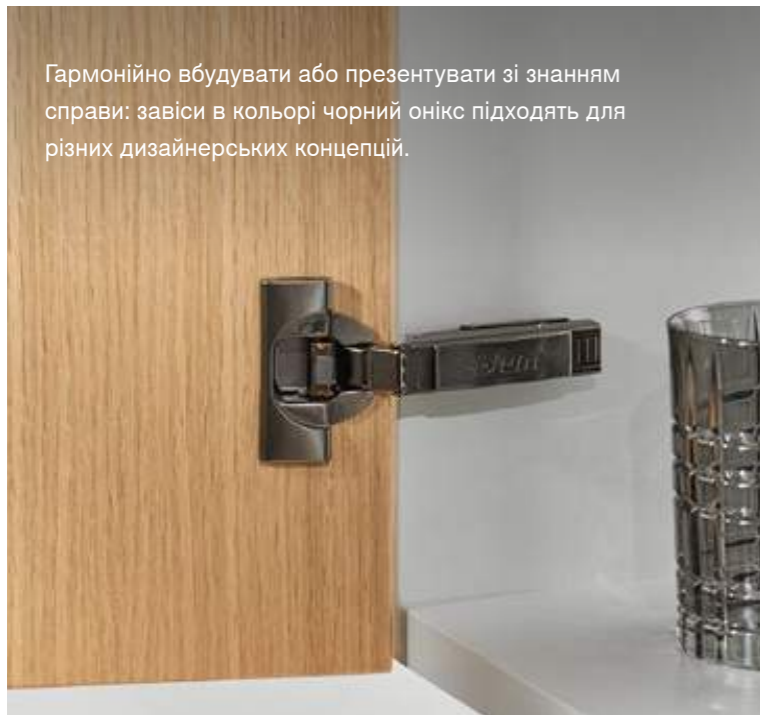

Дизайн

Темні меблі – це елегантно й зовні, й всередині. Завіси в кольорі чорний онікс гармонують з такими меблями та водночас створюють акценти. Для свободи в дизайні, котрий не потребує компромісів.

Гармонійно вбудувати або презентувати зі знанням справи: завіси в кольорі чорний онікс підходять для різних дизайнерських концепцій.