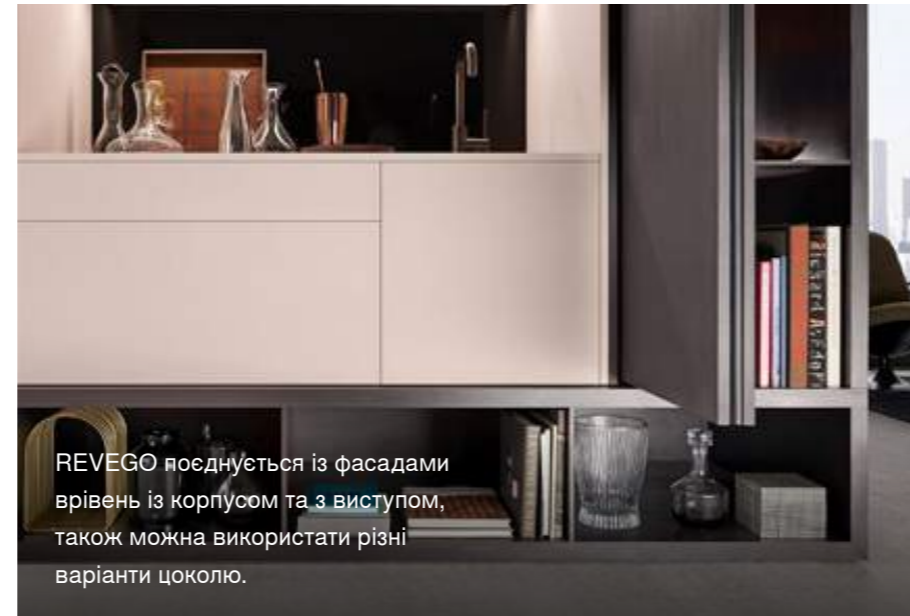

REVEGO поєднується із фасадами врівень із корпусом та з виступом, також можна використати різні варіанти цоколю.

Стиль, що підходить саме Вам
Якими різними не були б побажання клієнтів, чи то компактна конструкція, чи конструкція на всю висоту приміщення, REVEGO гарантує широкий спектр можливостей для дизайну.