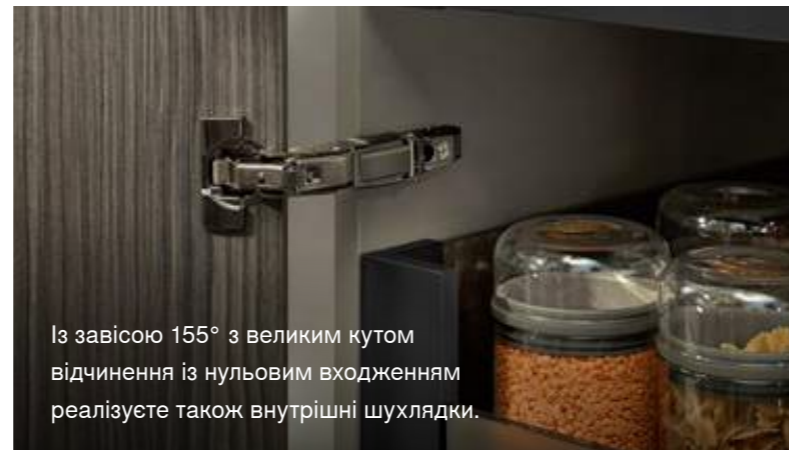

Із завісою 155° з великим кутом відчинення із нульовим входженням реалізуєте також внутрішні шухлядки.