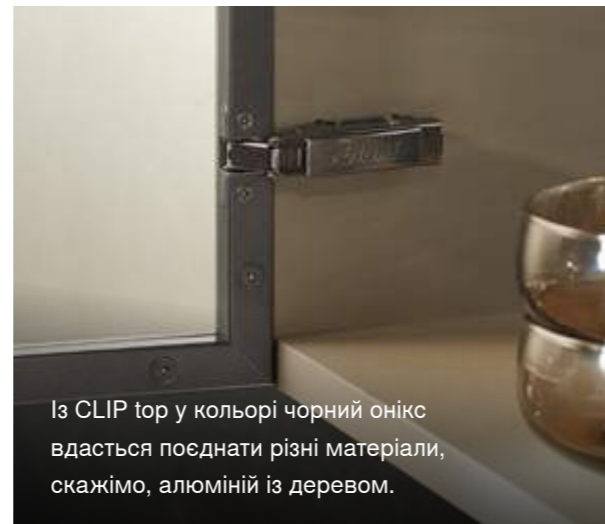

Із CLIP top у кольорі чорний онікс вдасться поєднати різні матеріали, скажімо, алюміній із деревом.