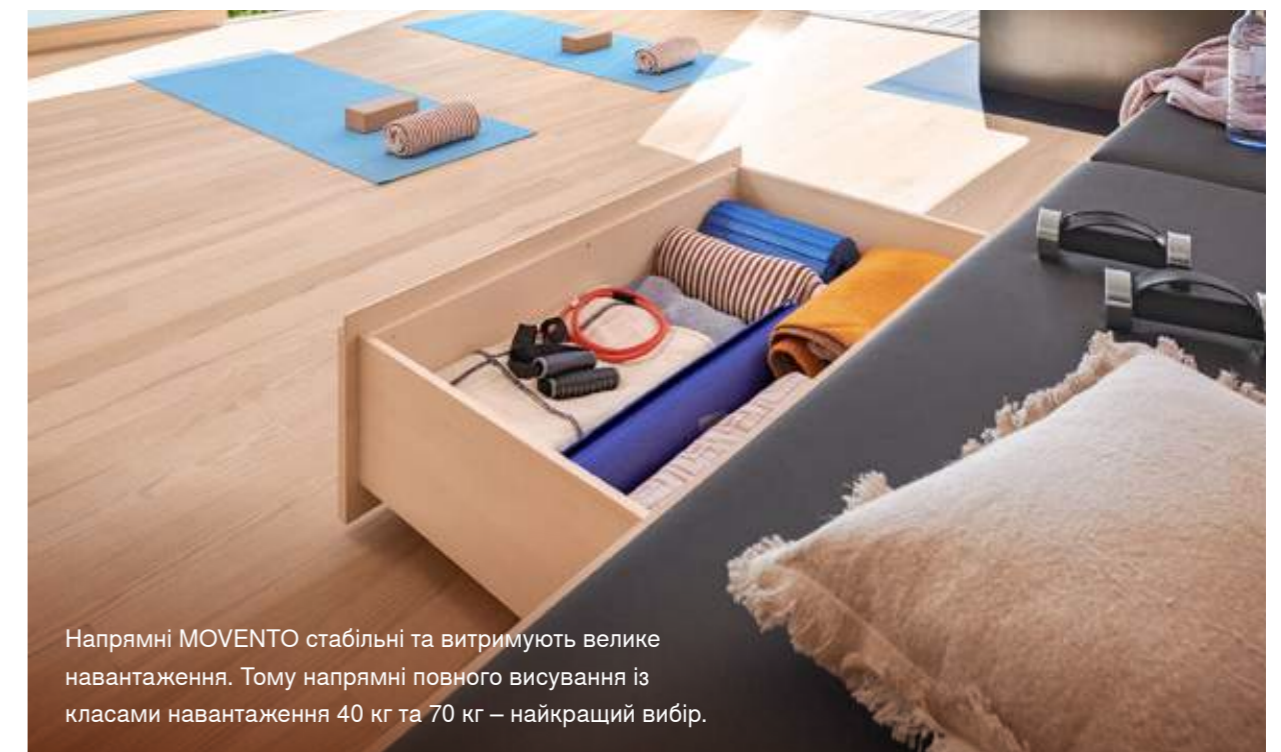

Напрявні MOVENTO стабільні та витримують велике навантаження. Тому напрямні повного висування із класами навантаження 40 кг та 70 кг – найкращий вибір.