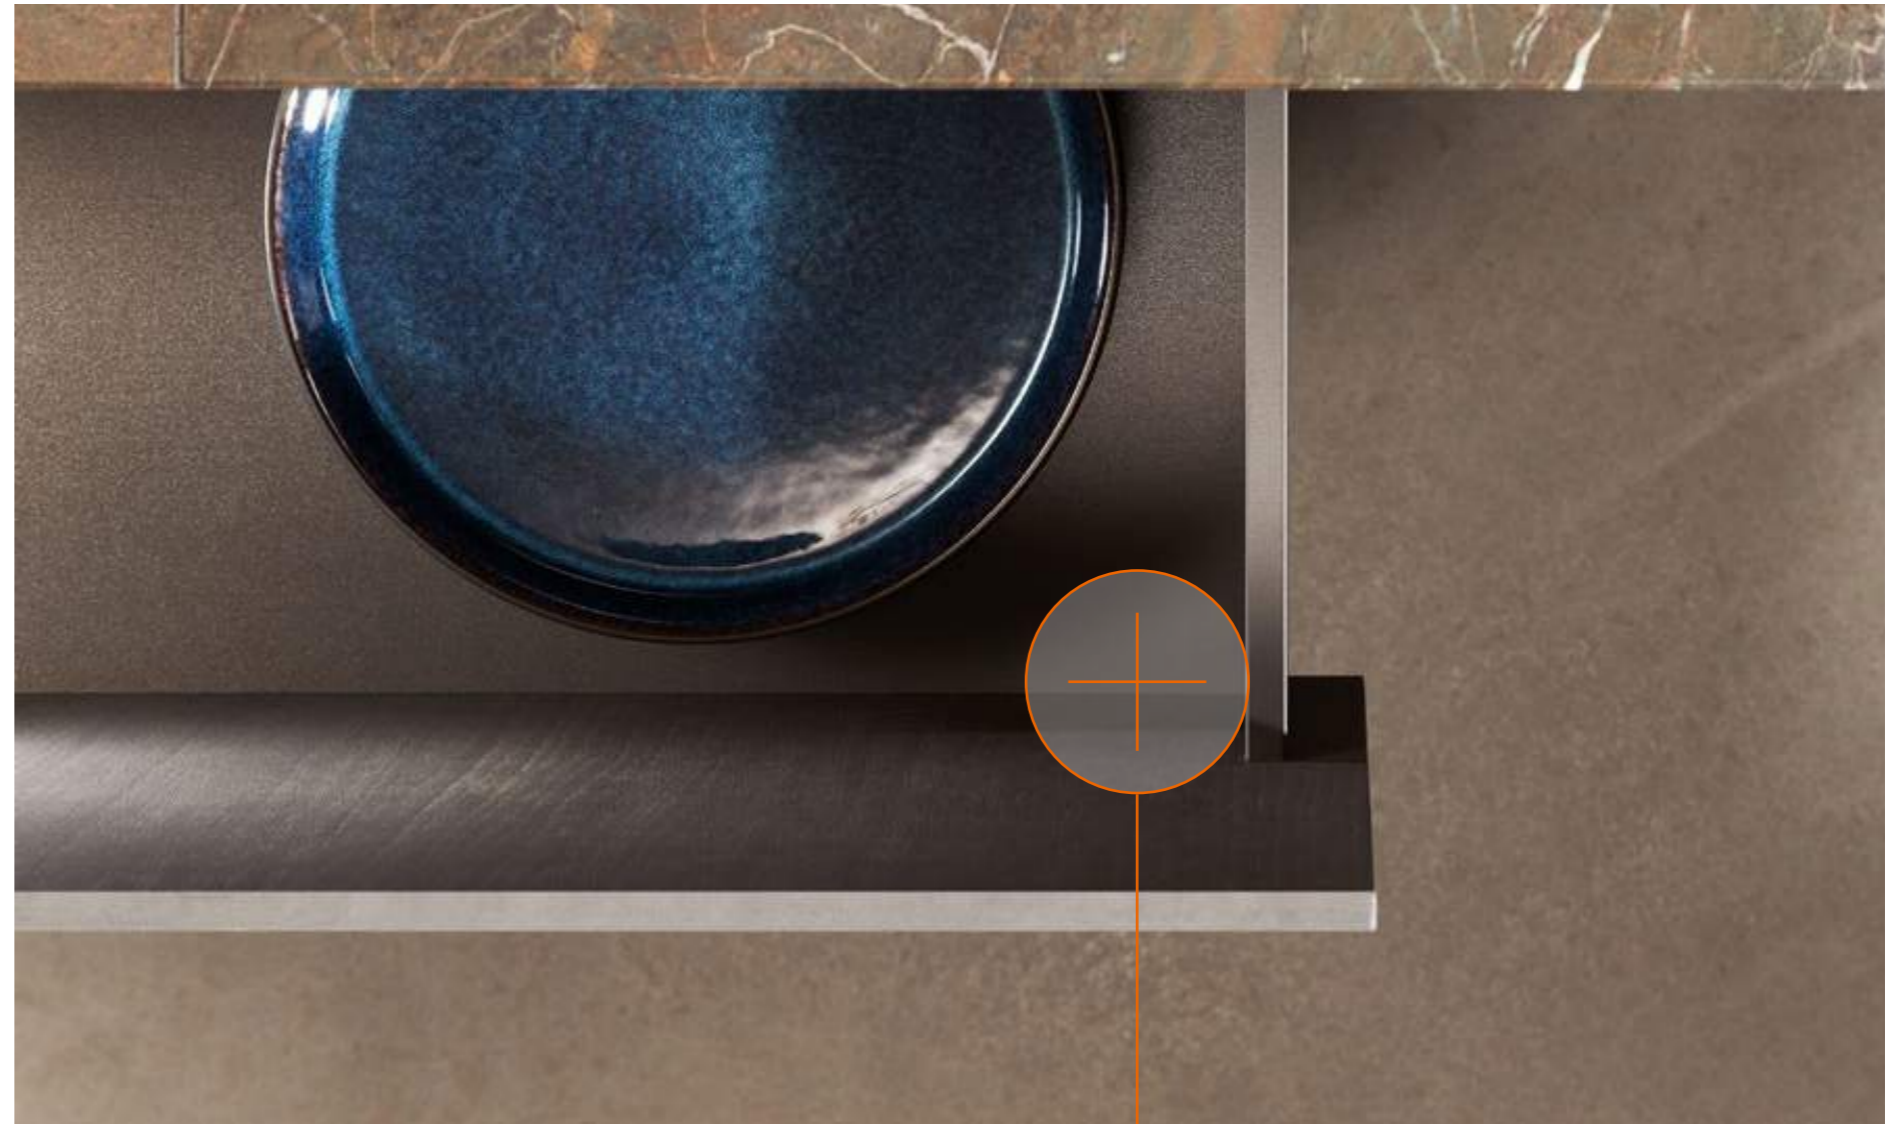

Незвичайний дизайн

Чи то елегантні з ноткою класики, чи з багатьма деталями: меблі з шухлядками LEGRABOX навіть у відкритому стані надзвичайно красиві.