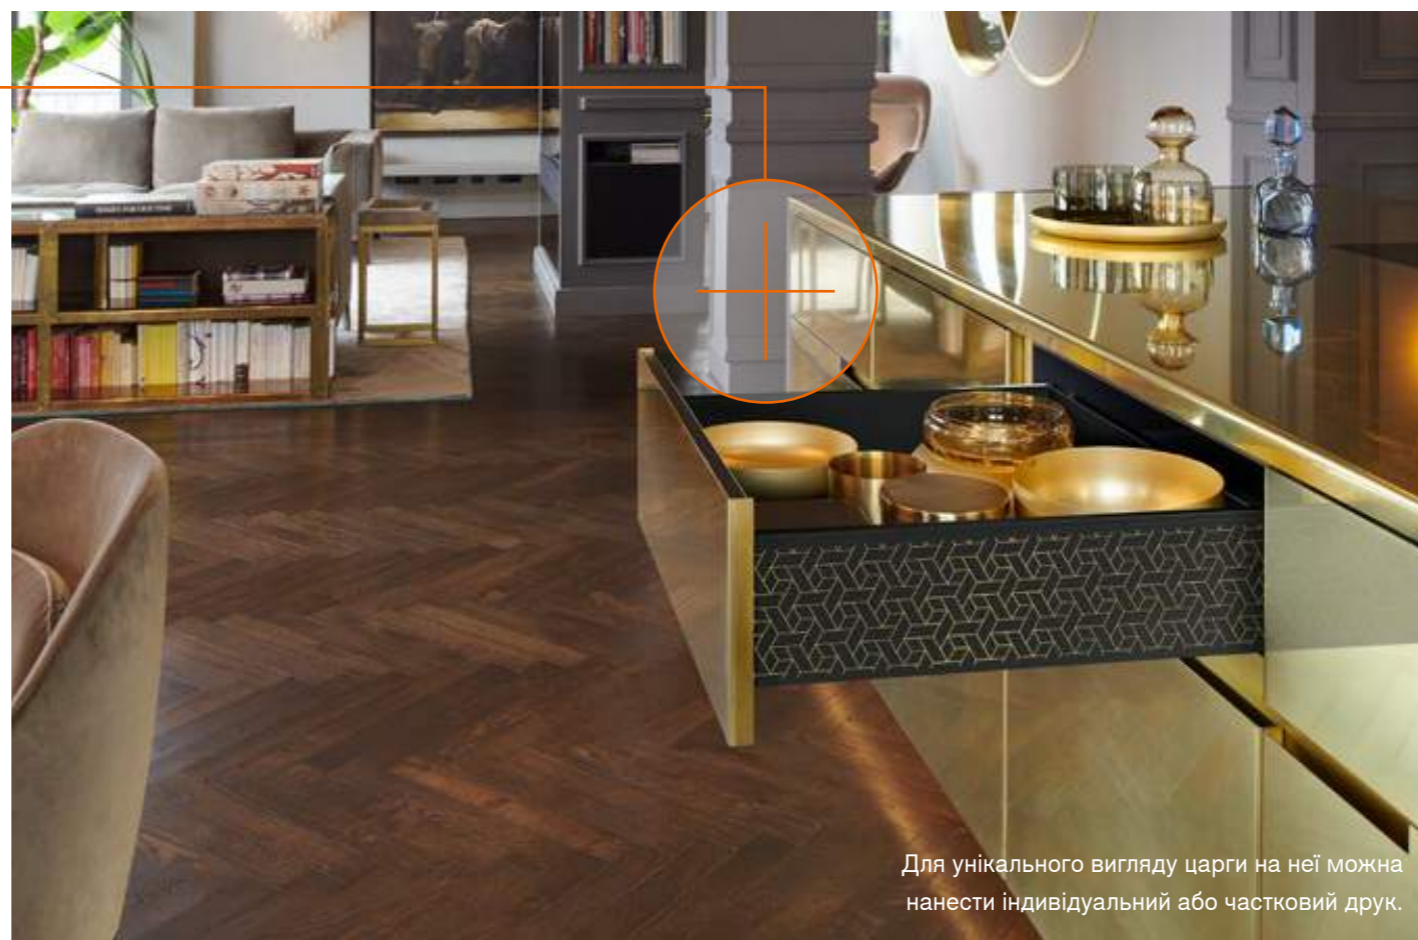

Для унікального вигляду царги на неї можна
нанести індивідуальний або частковий друк.