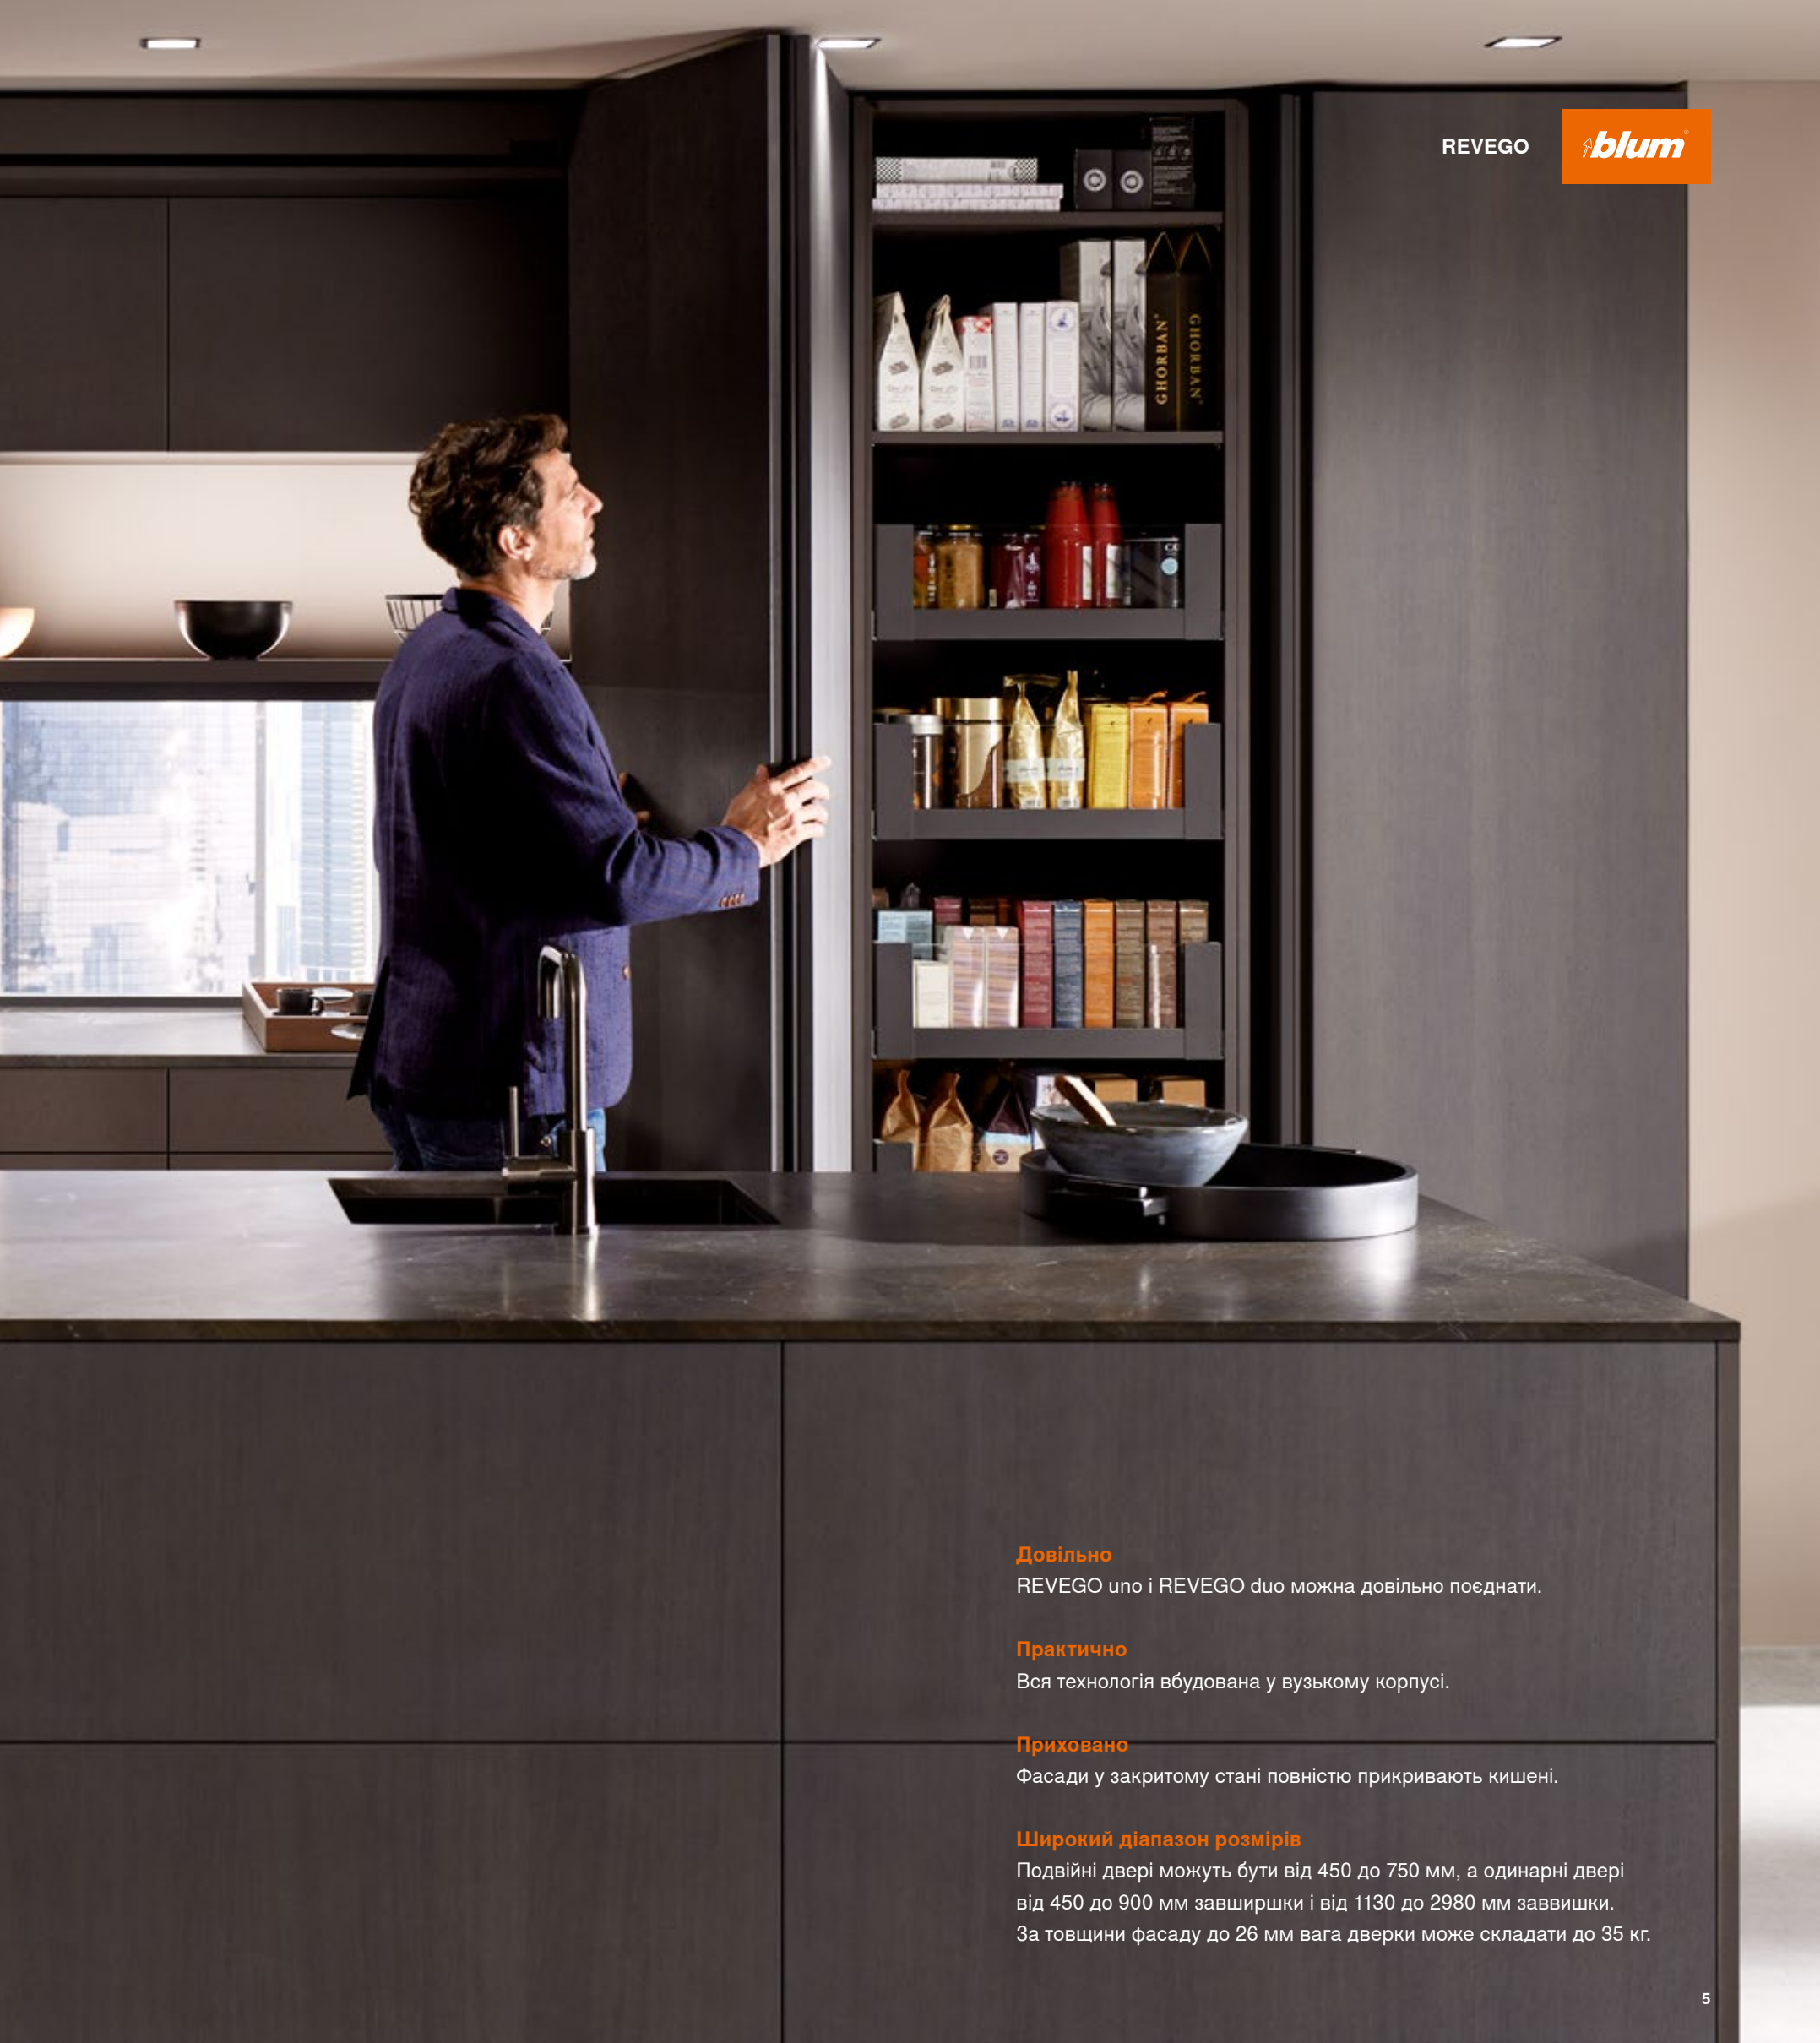

REVEGO

blum

Довільно

REVEGO uno і REVEGO duo можна довільно поєднати.

Практично

Вся технологія вбудована у вузькому корпусі.

Приховано

Фасади у закритому стані повністю прикривають кишені.

Широкий діапазон розмірів

Подвійні двері можуть бути від 450 до 750 мм, а одинарні двері від 450 до 900 мм завширшки і від 1130 до 2980 мм заввишки. За товщини фасаду до 26 мм вага дверки може складати до 35 кг.