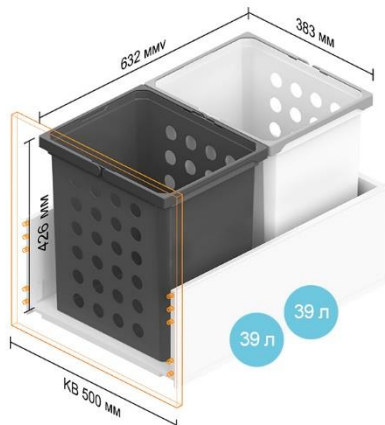

Ширина корпусу KB – 450 мм

Глибина шухляди NL 400–650 мм

Ширина корпусу KB – 500 мм

Глибина шухляди NL 400–550 мм

Глибина шухляди NL 600 мм

Глибина шухляди NL 650 мм

Ширина корпусу KB – 550 мм

Глибина шухляди NL 400–550 мм

Глибина шухляди NL 600 мм

Глибина шухляди NL 650 мм

Ширина корпусу КВ – 600 мм

Глибина шухляди NL 400–550 мм

Глибина шухляди NL 600 мм

Глибина шухляди NL 650 мм

Глибина шухляди NL 450–650 мм

Ширина корпусу KB – 650 мм

Глибина шухляди NL 400–550 мм

Ширина корпусу KB – 700 мм

Глибина шухляди NL 400–550 мм

Ширина корпусу KB – 750 мм

Глибина шухляди NL 400–550 мм