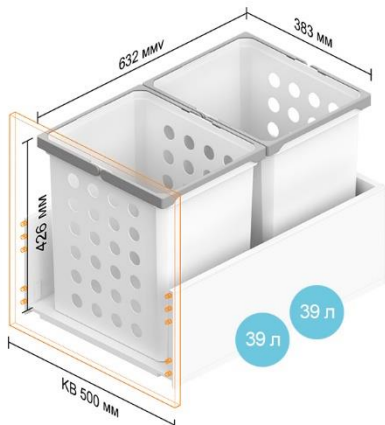

Ширина корпусу KB – 450 мм

Глибина шухляди NL 400–650 мм

Ширина корпусу KB – 500 мм

Глибина шухляди NL 400–550 мм

Глибина шухляди NL 600 мм

Глибина шухляди NL 650 мм

Ширина корпусу KB – 550 мм

Глибина шухляди NL 400–550 мм

Глибина шухляди NL 600 мм

Глибина шухляди NL 650 мм

Ширина корпусу КВ – 600 мм

Глибина шухляди NL 400–550 мм

Глибина шухляди NL 600 мм

Глибина шухляди NL 650 мм

Глибина шухляди NL 450–650 мм

Ширина корпусу KB – 650 мм

Глибина шухляди NL 400–550 мм

Ширина корпусу KB – 700 мм

Глибина шухляди NL 400–550 мм

Ширина корпусу KB – 750 мм

Глибина шухляди NL 400–550 мм