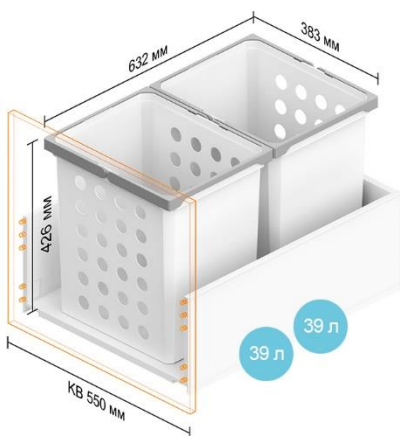

Ширина корпусу KB – 450 мм

Глибина шухляди NL 400–650 мм

Ширина корпусу KB – 500 мм

Глибина шухляди NL 400–550 мм

Глибина шухляди NL 600 мм

Глибина шухляди NL 650 мм

Ширина корпусу KB – 550 мм

Глибина шухляди NL 400–550 мм

Глибина шухляди NL 600 мм

Глибина шухляди NL 650 мм

Ширина корпусу КВ – 600 мм

Глибина шухляди NL 400–550 мм

Глибина шухляди NL 600 мм

Глибина шухляди NL 650 мм

Глибина шухляди NL 450–650 мм

Ширина корпусу KB – 650 мм

Глибина шухляди NL 400–550 мм

Ширина корпусу KB – 700 мм

Глибина шухляди NL 400–550 мм

Ширина корпусу KB – 750 мм

Глибина шухляди NL 400–550 мм