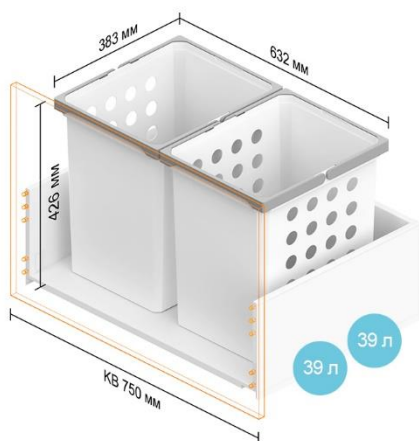

Ширина корпусу KB – 450 мм

Глибина шухляди NL 400–650 мм

Ширина корпусу KB – 500 мм

Глибина шухляди NL 400–550 мм

Глибина шухляди NL 600 мм

Глибина шухляди NL 650 мм

Ширина корпусу KB – 550 мм

Глибина шухляди NL 400–550 мм

Глибина шухляди NL 600 мм

Глибина шухляди NL 650 мм

Ширина корпусу КВ – 600 мм

Глибина шухляди NL 400–550 мм

Глибина шухляди NL 600 мм

Глибина шухляди NL 650 мм

Глибина шухляди NL 450–650 мм

Ширина корпусу KB – 650 мм

Глибина шухляди NL 400–550 мм

Ширина корпусу KB – 700 мм

Глибина шухляди NL 400–550 мм

Ширина корпусу KB – 750 мм

Глибина шухляди NL 400–550 мм