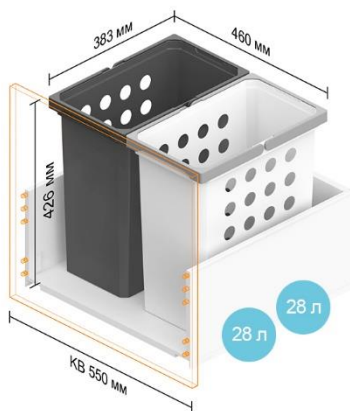

Ширина корпусу KB – 450 мм

Глибина шухляди NL 400–650 мм

Ширина корпусу KB – 500 мм

Глибина шухляди NL 400–550 мм

Глибина шухляди NL 600 мм

Глибина шухляди NL 650 мм

Ширина корпусу KB – 550 мм

Глибина шухляди NL 400–550 мм

Глибина шухляди NL 600 мм

Глибина шухляди NL 650 мм

Ширина корпусу КВ – 600 мм

Глибина шухляди NL 400–550 мм

Глибина шухляди NL 600 мм

Глибина шухляди NL 650 мм

Глибина шухляди NL 450–650 мм

Ширина корпусу KB – 650 мм

Глибина шухляди NL 400–550 мм

Ширина корпусу KB – 700 мм

Глибина шухляди NL 400–550 мм

Ширина корпусу KB – 750 мм

Глибина шухляди NL 400–550 мм