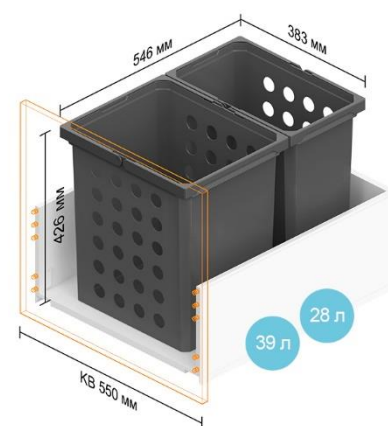

Ширина корпусу KB – 450 мм

Глибина шухляди NL 400–650 мм

Ширина корпусу KB – 500 мм

Глибина шухляди NL 400–550 мм

Глибина шухляди NL 600 мм

Глибина шухляди NL 650 мм

Ширина корпусу KB – 550 мм

Глибина шухляди NL 400–550 мм

Глибина шухляди NL 600 мм

Глибина шухляди NL 650 мм

Ширина корпусу КВ – 600 мм

Глибина шухляди NL 400–550 мм

Глибина шухляди NL 600 мм

Глибина шухляди NL 650 мм

Глибина шухляди NL 450–650 мм

Ширина корпусу KB – 650 мм

Глибина шухляди NL 400–550 мм

Ширина корпусу KB – 700 мм

Глибина шухляди NL 400–550 мм

Ширина корпусу KB – 750 мм

Глибина шухляди NL 400–550 мм