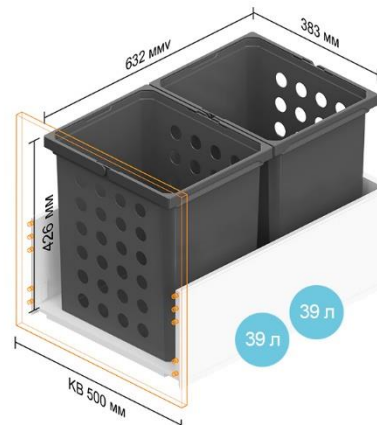

Ширина корпусу KB – 450 мм

Глибина шухляди NL 400–650 мм

Ширина корпусу KB – 500 мм

Глибина шухляди NL 400–550 мм

Глибина шухляди NL 600 мм

Глибина шухляди NL 650 мм

Ширина корпусу KB – 550 мм

Глибина шухляди NL 400–550 мм

Глибина шухляди NL 600 мм

Глибина шухляди NL 650 мм

Ширина корпусу КВ – 600 мм

Глибина шухляди NL 400–550 мм

Глибина шухляди NL 600 мм

Глибина шухляди NL 650 мм

Глибина шухляди NL 450–650 мм

Ширина корпусу KB – 650 мм

Глибина шухляди NL 400–550 мм

Ширина корпусу KB – 700 мм

Глибина шухляди NL 400–550 мм

Ширина корпусу KB – 750 мм

Глибина шухляди NL 400–550 мм