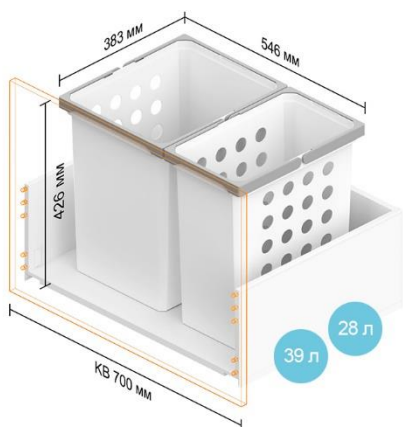

Ширина корпусу KB – 450 мм

Глибина шухляди NL 400–650 мм

Ширина корпусу KB – 500 мм

Глибина шухляди NL 400–550 мм

Глибина шухляди NL 600 мм

Глибина шухляди NL 650 мм

Ширина корпусу KB – 550 мм

Глибина шухляди NL 400–550 мм

Глибина шухляди NL 600 мм

Глибина шухляди NL 650 мм

Ширина корпусу КВ – 600 мм

Глибина шухляди NL 400–550 мм

Глибина шухляди NL 600 мм

Глибина шухляди NL 650 мм

Глибина шухляди NL 450–650 мм

Ширина корпусу KB – 650 мм

Глибина шухляди NL 400–550 мм

Ширина корпусу KB – 700 мм

Глибина шухляди NL 400–550 мм

Ширина корпусу KB – 750 мм

Глибина шухляди NL 400–550 мм