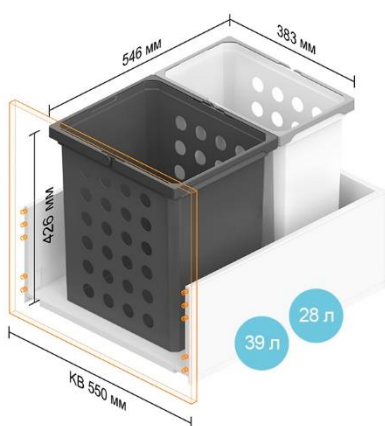

Ширина корпусу KB – 450 мм

Глибина шухляди NL 400–650 мм

Ширина корпусу KB – 500 мм

Глибина шухляди NL 400–550 мм

Глибина шухляди NL 600 мм

Глибина шухляди NL 650 мм

Ширина корпусу KB – 550 мм

Глибина шухляди NL 400–550 мм

Глибина шухляди NL 600 мм

Глибина шухляди NL 650 мм

Ширина корпусу КВ – 600 мм

Глибина шухляди NL 400–550 мм

Глибина шухляди NL 600 мм

Глибина шухляди NL 650 мм

Глибина шухляди NL 450–650 мм

Ширина корпусу KB – 650 мм

Глибина шухляди NL 400–550 мм

Ширина корпусу KB – 700 мм

Глибина шухляди NL 400–550 мм

Ширина корпусу KB – 750 мм

Глибина шухляди NL 400–550 мм