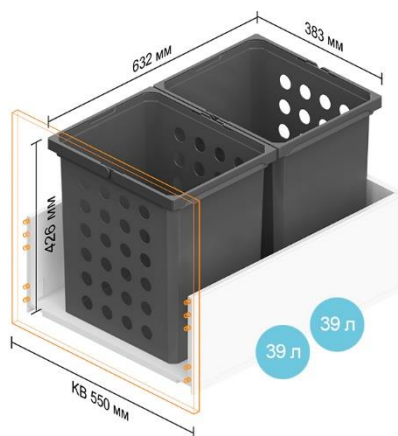

Ширина корпусу KB – 450 мм

Глибина шухляди NL 400–650 мм

Ширина корпусу KB – 500 мм

Глибина шухляди NL 400–550 мм

Глибина шухляди NL 600 мм

Глибина шухляди NL 650 мм

Ширина корпусу KB – 550 мм

Глибина шухляди NL 400–550 мм

Глибина шухляди NL 600 мм

Глибина шухляди NL 650 мм

Ширина корпусу КВ – 600 мм

Глибина шухляди NL 400–550 мм

Глибина шухляди NL 600 мм

Глибина шухляди NL 650 мм

Глибина шухляди NL 450–650 мм

Ширина корпусу KB – 650 мм

Глибина шухляди NL 400–550 мм

Ширина корпусу KB – 700 мм

Глибина шухляди NL 400–550 мм

Ширина корпусу KB – 750 мм

Глибина шухляди NL 400–550 мм