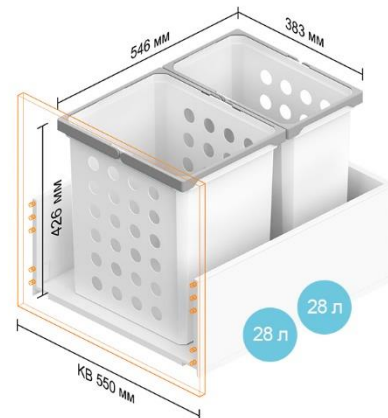

Ширина корпусу KB – 450 мм

Глибина шухляди NL 400–650 мм

Ширина корпусу KB – 500 мм

Глибина шухляди NL 400–550 мм

Глибина шухляди NL 600 мм

Глибина шухляди NL 650 мм

Ширина корпусу KB – 550 мм

Глибина шухляди NL 400–550 мм

Глибина шухляди NL 600 мм

Глибина шухляди NL 650 мм

Ширина корпусу КВ – 600 мм

Глибина шухляди NL 400–550 мм

Глибина шухляди NL 600 мм

Глибина шухляди NL 650 мм

Глибина шухляди NL 450–650 мм

Ширина корпусу KB – 650 мм

Глибина шухляди NL 400–550 мм

Ширина корпусу KB – 700 мм

Глибина шухляди NL 400–550 мм

Ширина корпусу KB – 750 мм

Глибина шухляди NL 400–550 мм