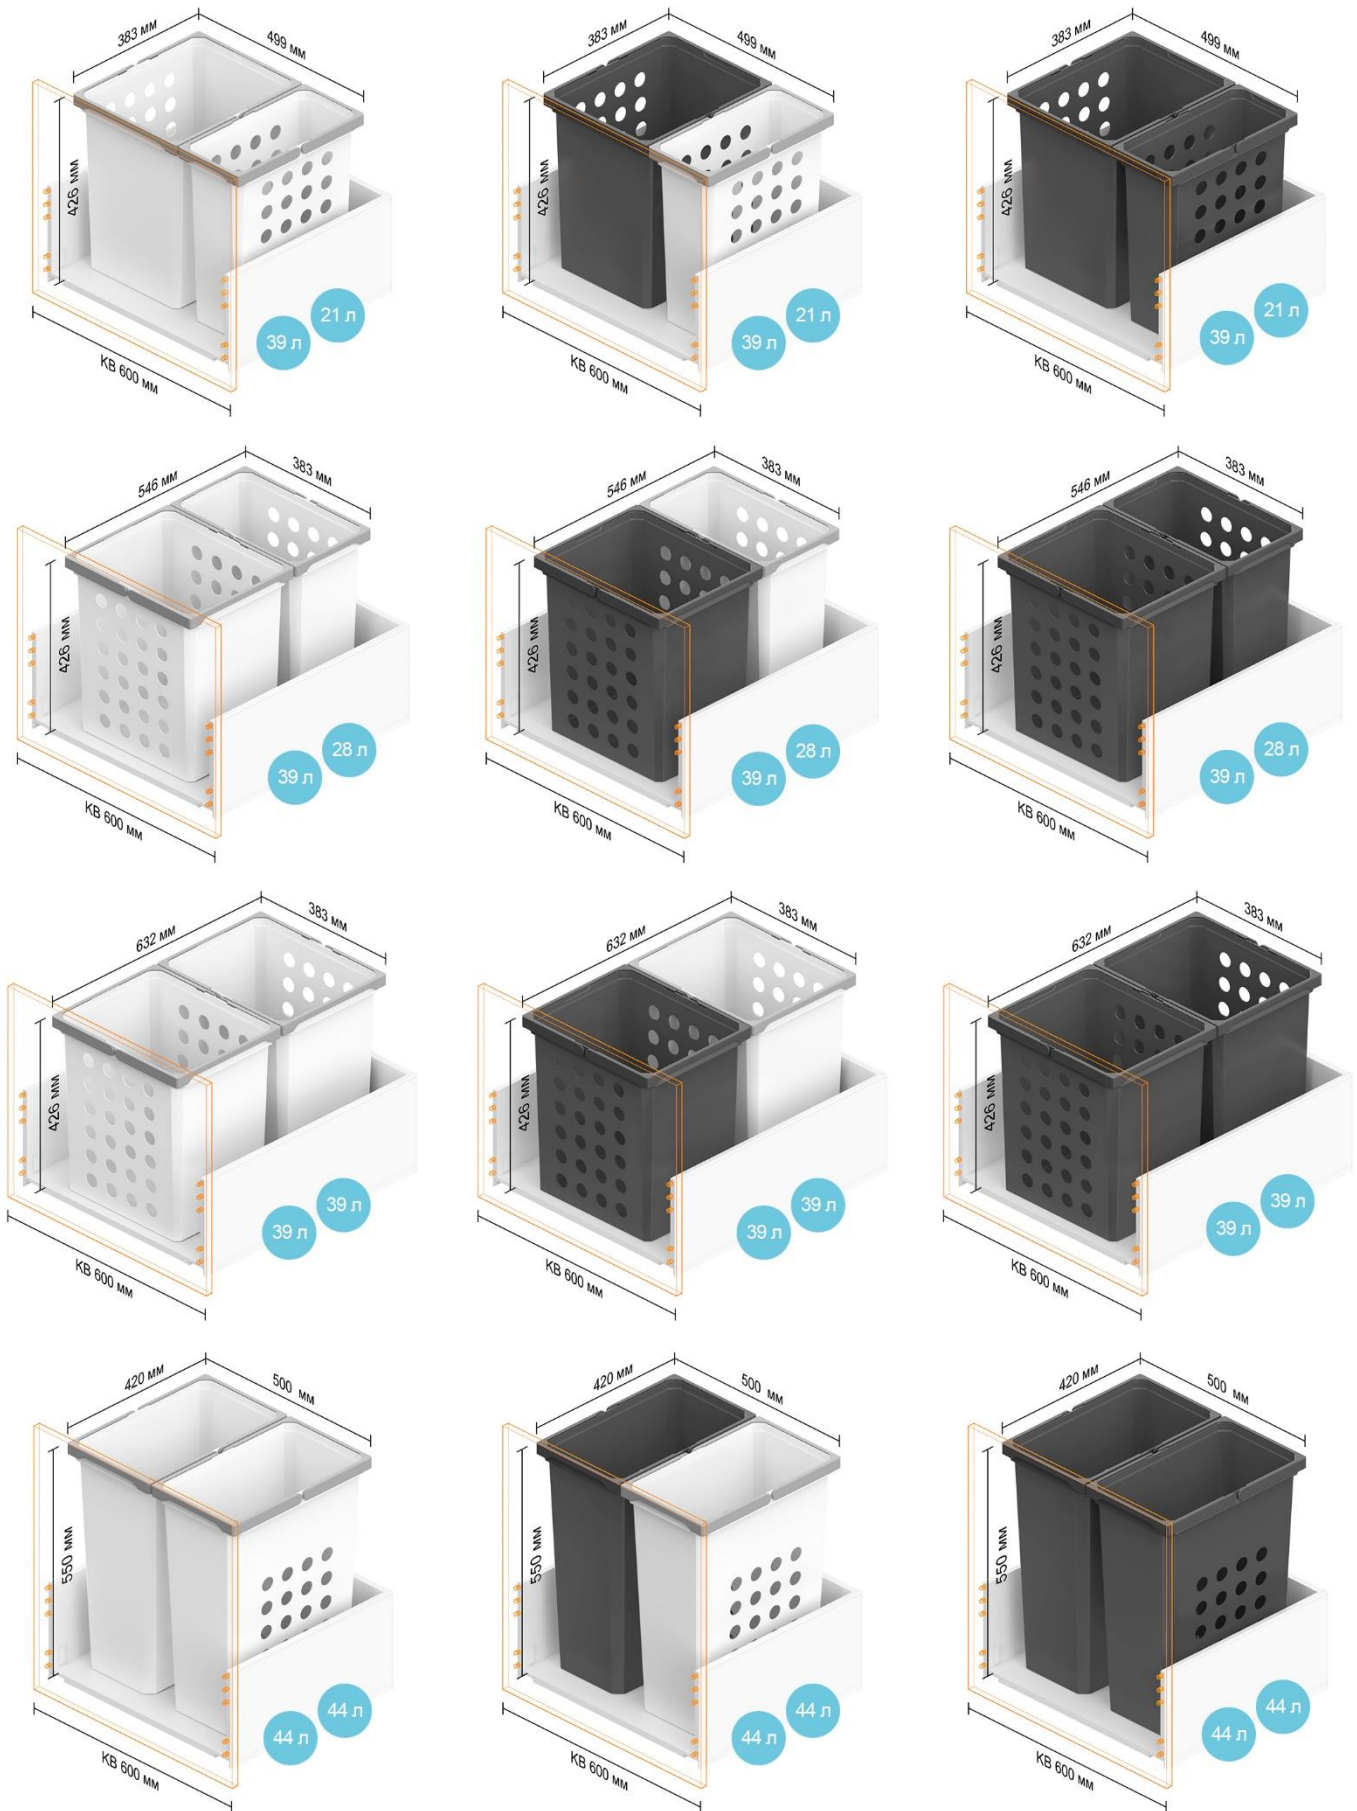

Ширина корпусу KB – 450 мм

Глибина шухляди NL 400–650 мм

Ширина корпусу KB – 500 мм

Глибина шухляди NL 400–550 мм

Глибина шухляди NL 600 мм

Глибина шухляди NL 650 мм

Ширина корпусу KB – 550 мм

Глибина шухляди NL 400–550 мм

Глибина шухляди NL 600 мм

Глибина шухляди NL 650 мм

Ширина корпусу КВ – 600 мм

Глибина шухляди NL 400–550 мм

Глибина шухляди NL 600 мм

Глибина шухляди NL 650 мм

Глибина шухляди NL 450–650 мм

Ширина корпусу KB – 650 мм

Глибина шухляди NL 400–550 мм

Ширина корпусу KB – 700 мм

Глибина шухляди NL 400–550 мм

Ширина корпусу KB – 750 мм

Глибина шухляди NL 400–550 мм