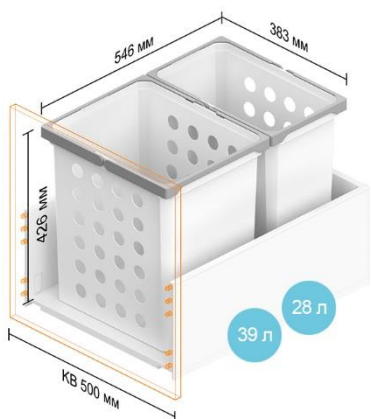

Ширина корпусу KB – 450 мм

Глибина шухляди NL 400–650 мм

Ширина корпусу KB – 500 мм

Глибина шухляди NL 400–550 мм

Глибина шухляди NL 600 мм

Глибина шухляди NL 650 мм

Ширина корпусу KB – 550 мм

Глибина шухляди NL 400–550 мм

Глибина шухляди NL 600 мм

Глибина шухляди NL 650 мм

Ширина корпусу КВ – 600 мм

Глибина шухляди NL 400–550 мм

Глибина шухляди NL 600 мм

Глибина шухляди NL 650 мм

Глибина шухляди NL 450–650 мм

Ширина корпусу KB – 650 мм

Глибина шухляди NL 400–550 мм

Ширина корпусу KB – 700 мм

Глибина шухляди NL 400–550 мм

Ширина корпусу KB – 750 мм

Глибина шухляди NL 400–550 мм