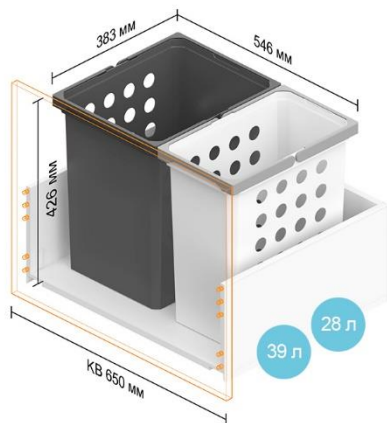

Ширина корпусу KB – 450 мм

Глибина шухляди NL 400–650 мм

Ширина корпусу KB – 500 мм

Глибина шухляди NL 400–550 мм

Глибина шухляди NL 600 мм

Глибина шухляди NL 650 мм

Ширина корпусу KB – 550 мм

Глибина шухляди NL 400–550 мм

Глибина шухляди NL 600 мм

Глибина шухляди NL 650 мм

Ширина корпусу КВ – 600 мм

Глибина шухляди NL 400–550 мм

Глибина шухляди NL 600 мм

Глибина шухляди NL 650 мм

Глибина шухляди NL 450–650 мм

Ширина корпусу KB – 650 мм

Глибина шухляди NL 400–550 мм

Ширина корпусу KB – 700 мм

Глибина шухляди NL 400–550 мм

Ширина корпусу KB – 750 мм

Глибина шухляди NL 400–550 мм