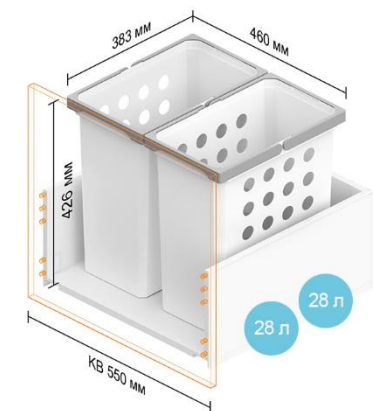

Ширина корпусу KB – 450 мм

Глибина шухляди NL 400–650 мм

Ширина корпусу KB – 500 мм

Глибина шухляди NL 400–550 мм

Глибина шухляди NL 600 мм

Глибина шухляди NL 650 мм

Ширина корпусу KB – 550 мм

Глибина шухляди NL 400–550 мм

Глибина шухляди NL 600 мм

Глибина шухляди NL 650 мм

Ширина корпусу КВ – 600 мм

Глибина шухляди NL 400–550 мм

Глибина шухляди NL 600 мм

Глибина шухляди NL 650 мм

Глибина шухляди NL 450–650 мм

Ширина корпусу KB – 650 мм

Глибина шухляди NL 400–550 мм

Ширина корпусу KB – 700 мм

Глибина шухляди NL 400–550 мм

Ширина корпусу KB – 750 мм

Глибина шухляди NL 400–550 мм