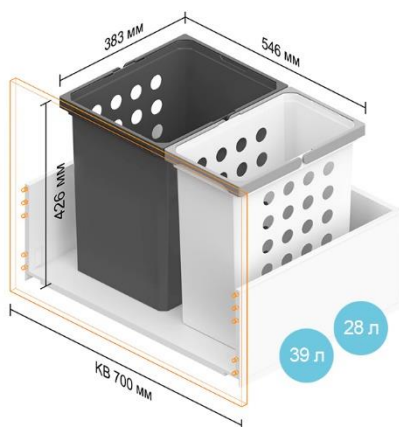

Ширина корпусу KB – 450 мм

Глибина шухляди NL 400–650 мм

Ширина корпусу KB – 500 мм

Глибина шухляди NL 400–550 мм

Глибина шухляди NL 600 мм

Глибина шухляди NL 650 мм

Ширина корпусу KB – 550 мм

Глибина шухляди NL 400–550 мм

Глибина шухляди NL 600 мм

Глибина шухляди NL 650 мм

Ширина корпусу КВ – 600 мм

Глибина шухляди NL 400–550 мм

Глибина шухляди NL 600 мм

Глибина шухляди NL 650 мм

Глибина шухляди NL 450–650 мм

Ширина корпусу KB – 650 мм

Глибина шухляди NL 400–550 мм

Ширина корпусу KB – 700 мм

Глибина шухляди NL 400–550 мм

Ширина корпусу KB – 750 мм

Глибина шухляди NL 400–550 мм