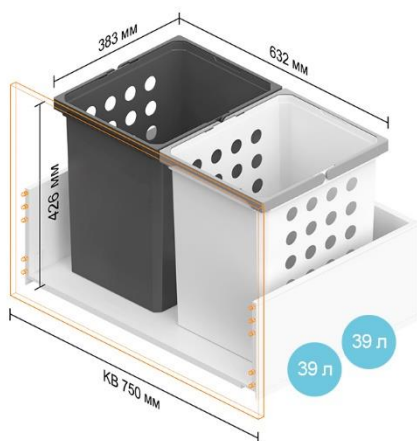

Ширина корпусу KB – 450 мм

Глибина шухляди NL 400–650 мм

Ширина корпусу KB – 500 мм

Глибина шухляди NL 400–550 мм

Глибина шухляди NL 600 мм

Глибина шухляди NL 650 мм

Ширина корпусу KB – 550 мм

Глибина шухляди NL 400–550 мм

Глибина шухляди NL 600 мм

Глибина шухляди NL 650 мм

Ширина корпусу КВ – 600 мм

Глибина шухляди NL 400–550 мм

Глибина шухляди NL 600 мм

Глибина шухляди NL 650 мм

Глибина шухляди NL 450–650 мм

Ширина корпусу KB – 650 мм

Глибина шухляди NL 400–550 мм

Ширина корпусу KB – 700 мм

Глибина шухляди NL 400–550 мм

Ширина корпусу KB – 750 мм

Глибина шухляди NL 400–550 мм