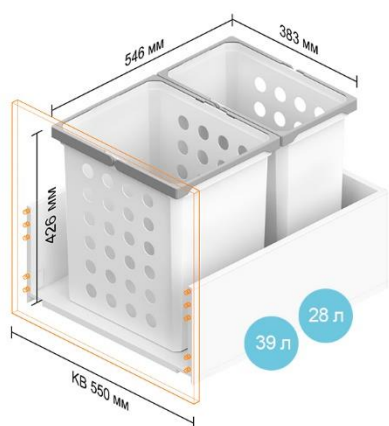

Ширина корпусу KB – 450 мм

Глибина шухляди NL 400–650 мм

Ширина корпусу KB – 500 мм

Глибина шухляди NL 400–550 мм

Глибина шухляди NL 600 мм

Глибина шухляди NL 650 мм

Ширина корпусу KB – 550 мм

Глибина шухляди NL 400–550 мм

Глибина шухляди NL 600 мм

Глибина шухляди NL 650 мм

Ширина корпусу КВ – 600 мм

Глибина шухляди NL 400–550 мм

Глибина шухляди NL 600 мм

Глибина шухляди NL 650 мм

Глибина шухляди NL 450–650 мм

Ширина корпусу KB – 650 мм

Глибина шухляди NL 400–550 мм

Ширина корпусу KB – 700 мм

Глибина шухляди NL 400–550 мм

Ширина корпусу KB – 750 мм

Глибина шухляди NL 400–550 мм