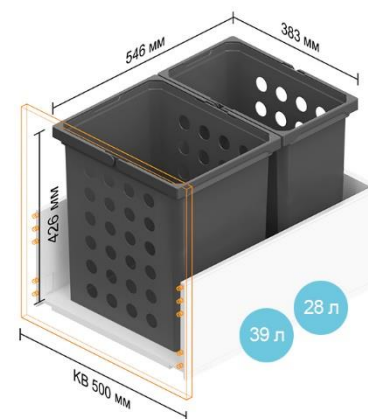

Ширина корпусу KB – 450 мм

Глибина шухляди NL 400–650 мм

Ширина корпусу KB – 500 мм

Глибина шухляди NL 400–550 мм

Глибина шухляди NL 600 мм

Глибина шухляди NL 650 мм

Ширина корпусу KB – 550 мм

Глибина шухляди NL 400–550 мм

Глибина шухляди NL 600 мм

Глибина шухляди NL 650 мм

Ширина корпусу КВ – 600 мм

Глибина шухляди NL 400–550 мм

Глибина шухляди NL 600 мм

Глибина шухляди NL 650 мм

Глибина шухляди NL 450–650 мм

Ширина корпусу KB – 650 мм

Глибина шухляди NL 400–550 мм

Ширина корпусу KB – 700 мм

Глибина шухляди NL 400–550 мм

Ширина корпусу KB – 750 мм

Глибина шухляди NL 400–550 мм