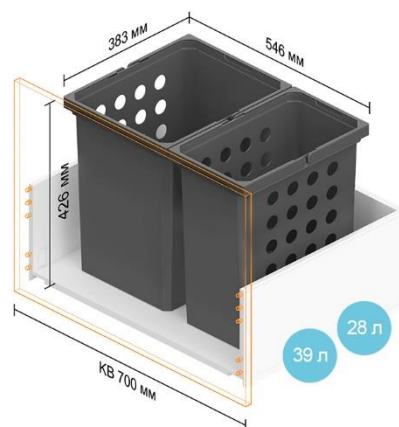

Ширина корпусу KB – 450 мм

Глибина шухляди NL 400–650 мм

Ширина корпусу KB – 500 мм

Глибина шухляди NL 400–550 мм

Глибина шухляди NL 600 мм

Глибина шухляди NL 650 мм

Ширина корпусу KB – 550 мм

Глибина шухляди NL 400–550 мм

Глибина шухляди NL 600 мм

Глибина шухляди NL 650 мм

Ширина корпусу КВ – 600 мм

Глибина шухляди NL 400–550 мм

Глибина шухляди NL 600 мм

Глибина шухляди NL 650 мм

Глибина шухляди NL 450–650 мм

Ширина корпусу KB – 650 мм

Глибина шухляди NL 400–550 мм

Ширина корпусу KB – 700 мм

Глибина шухляди NL 400–550 мм

Ширина корпусу KB – 750 мм

Глибина шухляди NL 400–550 мм