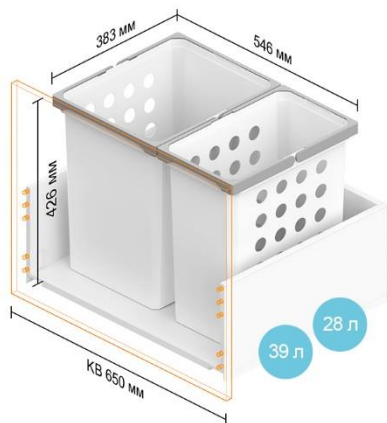

Ширина корпусу KB – 450 мм

Глибина шухляди NL 400–650 мм

Ширина корпусу KB – 500 мм

Глибина шухляди NL 400–550 мм

Глибина шухляди NL 600 мм

Глибина шухляди NL 650 мм

Ширина корпусу KB – 550 мм

Глибина шухляди NL 400–550 мм

Глибина шухляди NL 600 мм

Глибина шухляди NL 650 мм

Ширина корпусу КВ – 600 мм

Глибина шухляди NL 400–550 мм

Глибина шухляди NL 600 мм

Глибина шухляди NL 650 мм

Глибина шухляди NL 450–650 мм

Ширина корпусу KB – 650 мм

Глибина шухляди NL 400–550 мм

Ширина корпусу KB – 700 мм

Глибина шухляди NL 400–550 мм

Ширина корпусу KB – 750 мм

Глибина шухляди NL 400–550 мм