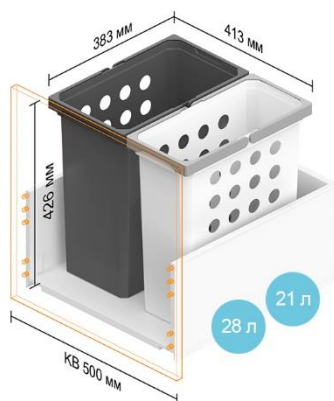

Ширина корпусу KB – 450 мм

Глибина шухляди NL 400–650 мм

Ширина корпусу KB – 500 мм

Глибина шухляди NL 400–550 мм

Глибина шухляди NL 600 мм

Глибина шухляди NL 650 мм

Ширина корпусу KB – 550 мм

Глибина шухляди NL 400–550 мм

Глибина шухляди NL 600 мм

Глибина шухляди NL 650 мм

Ширина корпусу КВ – 600 мм

Глибина шухляди NL 400–550 мм

Глибина шухляди NL 600 мм

Глибина шухляди NL 650 мм

Глибина шухляди NL 450–650 мм

Ширина корпусу KB – 650 мм

Глибина шухляди NL 400–550 мм

Ширина корпусу KB – 700 мм

Глибина шухляди NL 400–550 мм

Ширина корпусу KB – 750 мм

Глибина шухляди NL 400–550 мм