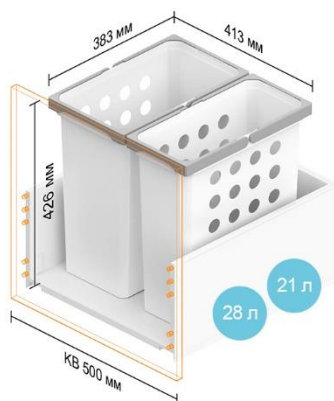

Ширина корпусу KB – 450 мм

Глибина шухляди NL 400–650 мм

Ширина корпусу KB – 500 мм

Глибина шухляди NL 400–550 мм

Глибина шухляди NL 600 мм

Глибина шухляди NL 650 мм

Ширина корпусу KB – 550 мм

Глибина шухляди NL 400–550 мм

Глибина шухляди NL 600 мм

Глибина шухляди NL 650 мм

Ширина корпусу КВ – 600 мм

Глибина шухляди NL 400–550 мм

Глибина шухляди NL 600 мм

Глибина шухляди NL 650 мм

Глибина шухляди NL 450–650 мм

Ширина корпусу KB – 650 мм

Глибина шухляди NL 400–550 мм

Ширина корпусу KB – 700 мм

Глибина шухляди NL 400–550 мм

Ширина корпусу KB – 750 мм

Глибина шухляди NL 400–550 мм