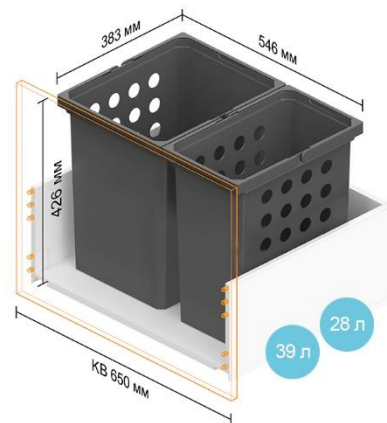

Ширина корпусу KB – 450 мм

Глибина шухляди NL 400–650 мм

Ширина корпусу KB – 500 мм

Глибина шухляди NL 400–550 мм

Глибина шухляди NL 600 мм

Глибина шухляди NL 650 мм

Ширина корпусу KB – 550 мм

Глибина шухляди NL 400–550 мм

Глибина шухляди NL 600 мм

Глибина шухляди NL 650 мм

Ширина корпусу КВ – 600 мм

Глибина шухляди NL 400–550 мм

Глибина шухляди NL 600 мм

Глибина шухляди NL 650 мм

Глибина шухляди NL 450–650 мм

Ширина корпусу KB – 650 мм

Глибина шухляди NL 400–550 мм

Ширина корпусу KB – 700 мм

Глибина шухляди NL 400–550 мм

Ширина корпусу KB – 750 мм

Глибина шухляди NL 400–550 мм