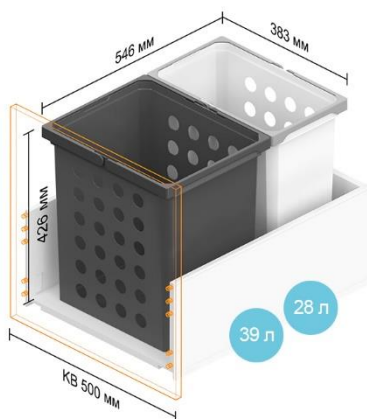

Ширина корпусу KB – 450 мм

Глибина шухляди NL 400–650 мм

Ширина корпусу KB – 500 мм

Глибина шухляди NL 400–550 мм

Глибина шухляди NL 600 мм

Глибина шухляди NL 650 мм

Ширина корпусу KB – 550 мм

Глибина шухляди NL 400–550 мм

Глибина шухляди NL 600 мм

Глибина шухляди NL 650 мм

Ширина корпусу КВ – 600 мм

Глибина шухляди NL 400–550 мм

Глибина шухляди NL 600 мм

Глибина шухляди NL 650 мм

Глибина шухляди NL 450–650 мм

Ширина корпусу KB – 650 мм

Глибина шухляди NL 400–550 мм

Ширина корпусу KB – 700 мм

Глибина шухляди NL 400–550 мм

Ширина корпусу KB – 750 мм

Глибина шухляди NL 400–550 мм