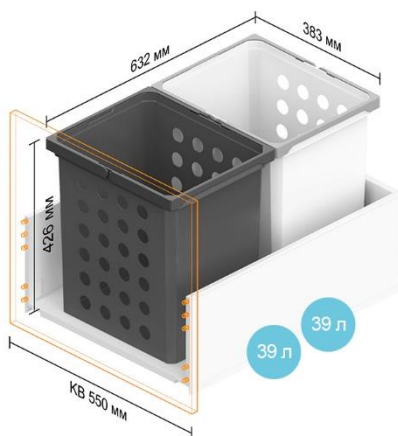

Ширина корпусу KB – 450 мм

Глибина шухляди NL 400–650 мм

Ширина корпусу KB – 500 мм

Глибина шухляди NL 400–550 мм

Глибина шухляди NL 600 мм

Глибина шухляди NL 650 мм

Ширина корпусу KB – 550 мм

Глибина шухляди NL 400–550 мм

Глибина шухляди NL 600 мм

Глибина шухляди NL 650 мм

Ширина корпусу КВ – 600 мм

Глибина шухляди NL 400–550 мм

Глибина шухляди NL 600 мм

Глибина шухляди NL 650 мм

Глибина шухляди NL 450–650 мм

Ширина корпусу KB – 650 мм

Глибина шухляди NL 400–550 мм

Ширина корпусу KB – 700 мм

Глибина шухляди NL 400–550 мм

Ширина корпусу KB – 750 мм

Глибина шухляди NL 400–550 мм