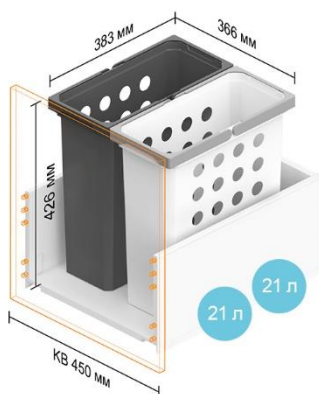

Ширина корпусу KB – 450 мм

Глибина шухляди NL 400–650 мм

Ширина корпусу KB – 500 мм

Глибина шухляди NL 400–550 мм

Глибина шухляди NL 600 мм

Глибина шухляди NL 650 мм

Ширина корпусу KB – 550 мм

Глибина шухляди NL 400–550 мм

Глибина шухляди NL 600 мм

Глибина шухляди NL 650 мм

Ширина корпусу КВ – 600 мм

Глибина шухляди NL 400–550 мм

Глибина шухляди NL 600 мм

Глибина шухляди NL 650 мм

Глибина шухляди NL 450–650 мм

Ширина корпусу KB – 650 мм

Глибина шухляди NL 400–550 мм

Ширина корпусу KB – 700 мм

Глибина шухляди NL 400–550 мм

Ширина корпусу KB – 750 мм

Глибина шухляди NL 400–550 мм