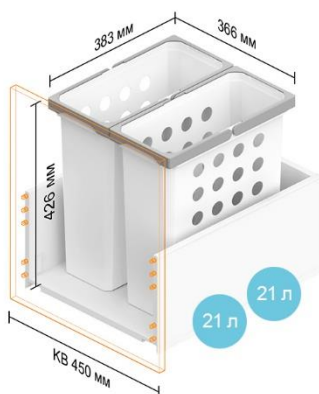

Ширина корпусу KB – 450 мм

Глибина шухляди NL 400–650 мм

Ширина корпусу KB – 500 мм

Глибина шухляди NL 400–550 мм

Глибина шухляди NL 600 мм

Глибина шухляди NL 650 мм

Ширина корпусу KB – 550 мм

Глибина шухляди NL 400–550 мм

Глибина шухляди NL 600 мм

Глибина шухляди NL 650 мм

Ширина корпусу КВ – 600 мм

Глибина шухляди NL 400–550 мм

Глибина шухляди NL 600 мм

Глибина шухляди NL 650 мм

Глибина шухляди NL 450–650 мм

Ширина корпусу KB – 650 мм

Глибина шухляди NL 400–550 мм

Ширина корпусу KB – 700 мм

Глибина шухляди NL 400–550 мм

Ширина корпусу KB – 750 мм

Глибина шухляди NL 400–550 мм