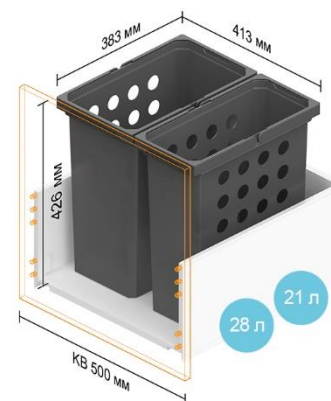

Ширина корпусу KB – 450 мм

Глибина шухляди NL 400–650 мм

Ширина корпусу KB – 500 мм

Глибина шухляди NL 400–550 мм

Глибина шухляди NL 600 мм

Глибина шухляди NL 650 мм

Ширина корпусу KB – 550 мм

Глибина шухляди NL 400–550 мм

Глибина шухляди NL 600 мм

Глибина шухляди NL 650 мм

Ширина корпусу КВ – 600 мм

Глибина шухляди NL 400–550 мм

Глибина шухляди NL 600 мм

Глибина шухляди NL 650 мм

Глибина шухляди NL 450–650 мм

Ширина корпусу KB – 650 мм

Глибина шухляди NL 400–550 мм

Ширина корпусу KB – 700 мм

Глибина шухляди NL 400–550 мм

Ширина корпусу KB – 750 мм

Глибина шухляди NL 400–550 мм