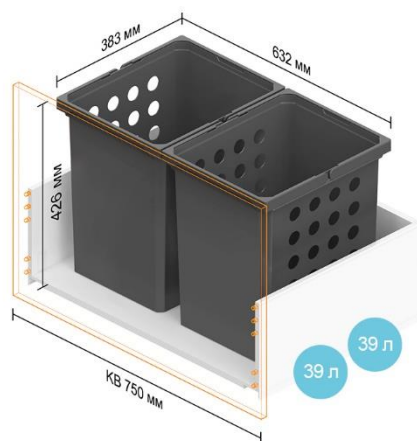

Ширина корпусу KB – 450 мм

Глибина шухляди NL 400–650 мм

Ширина корпусу KB – 500 мм

Глибина шухляди NL 400–550 мм

Глибина шухляди NL 600 мм

Глибина шухляди NL 650 мм

Ширина корпусу KB – 550 мм

Глибина шухляди NL 400–550 мм

Глибина шухляди NL 600 мм

Глибина шухляди NL 650 мм

Ширина корпусу КВ – 600 мм

Глибина шухляди NL 400–550 мм

Глибина шухляди NL 600 мм

Глибина шухляди NL 650 мм

Глибина шухляди NL 450–650 мм

Ширина корпусу KB – 650 мм

Глибина шухляди NL 400–550 мм

Ширина корпусу KB – 700 мм

Глибина шухляди NL 400–550 мм

Ширина корпусу KB – 750 мм

Глибина шухляди NL 400–550 мм