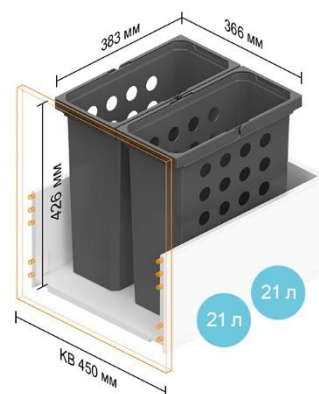

Ширина корпусу KB – 450 мм

Глибина шухляди NL 400–650 мм

Ширина корпусу KB – 500 мм

Глибина шухляди NL 400–550 мм

Глибина шухляди NL 600 мм

Глибина шухляди NL 650 мм

Ширина корпусу KB – 550 мм

Глибина шухляди NL 400–550 мм

Глибина шухляди NL 600 мм

Глибина шухляди NL 650 мм

Ширина корпусу КВ – 600 мм

Глибина шухляди NL 400–550 мм

Глибина шухляди NL 600 мм

Глибина шухляди NL 650 мм

Глибина шухляди NL 450–650 мм

Ширина корпусу KB – 650 мм

Глибина шухляди NL 400–550 мм

Ширина корпусу KB – 700 мм

Глибина шухляди NL 400–550 мм

Ширина корпусу KB – 750 мм

Глибина шухляди NL 400–550 мм