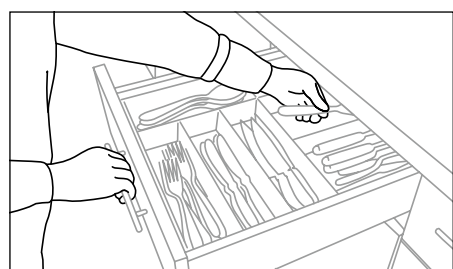

Шухляди замість дверцял у нижній шафі полегшують працю на кухні

Тест із AGE EXPLORER® засвідчує: користуватися дверцятами в нижній шафі втомливо особливо особам із обмеженнями рухливості. Щоб витягти предмети, потрібно клякнути. До того ж, складно побачити, що є всередині. Зате з висувними системами LEGRABOX та TANDEMBOX можна зайвий раз не нахилитись.

Шухляди в нижній шафі ергономічно доцільніші, ніж дверцята

Гарантувати ЯКІСТЬ руху

Все на видоті: повне висування замість часткового

У шухлядах повного висування огляд речей і доступ до них набагато кращі, ніж у шухлядах часткового висування. Тести з AGE EXPLORER® однозначно це підтверджують.