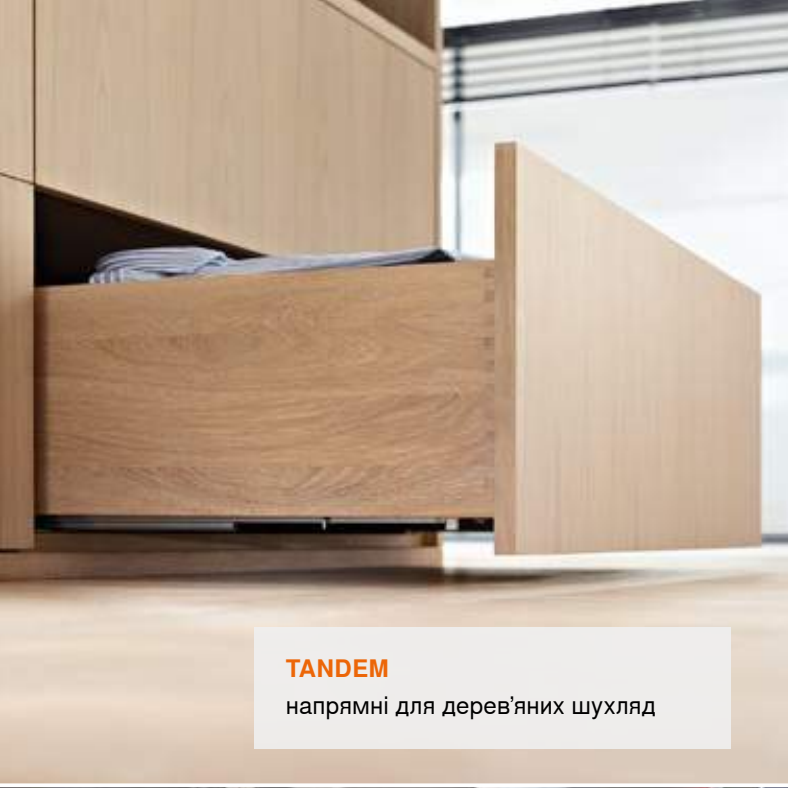

TANDEM

напрямні для дерев'яних шухляд