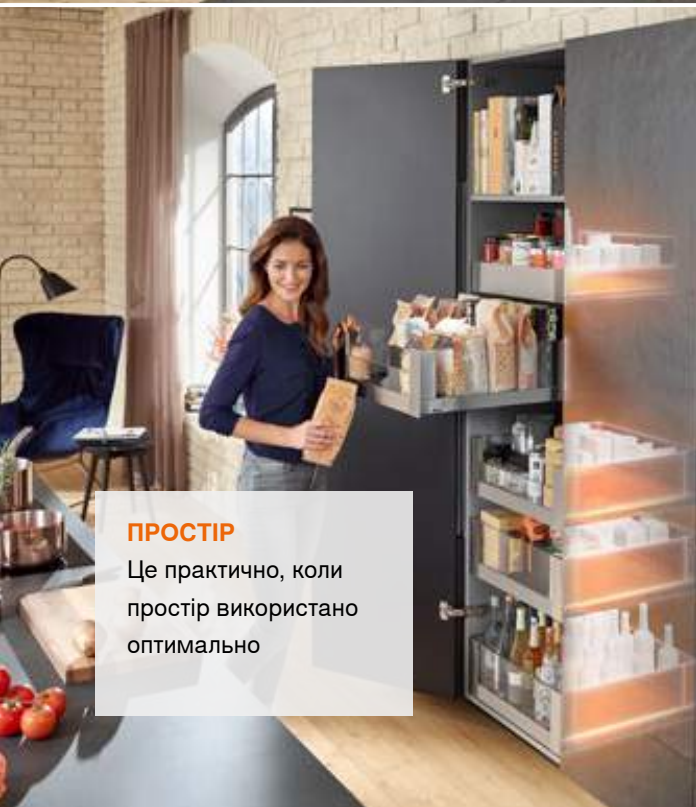

ПРОСТІР

Це практично, коли простір використано оптимально