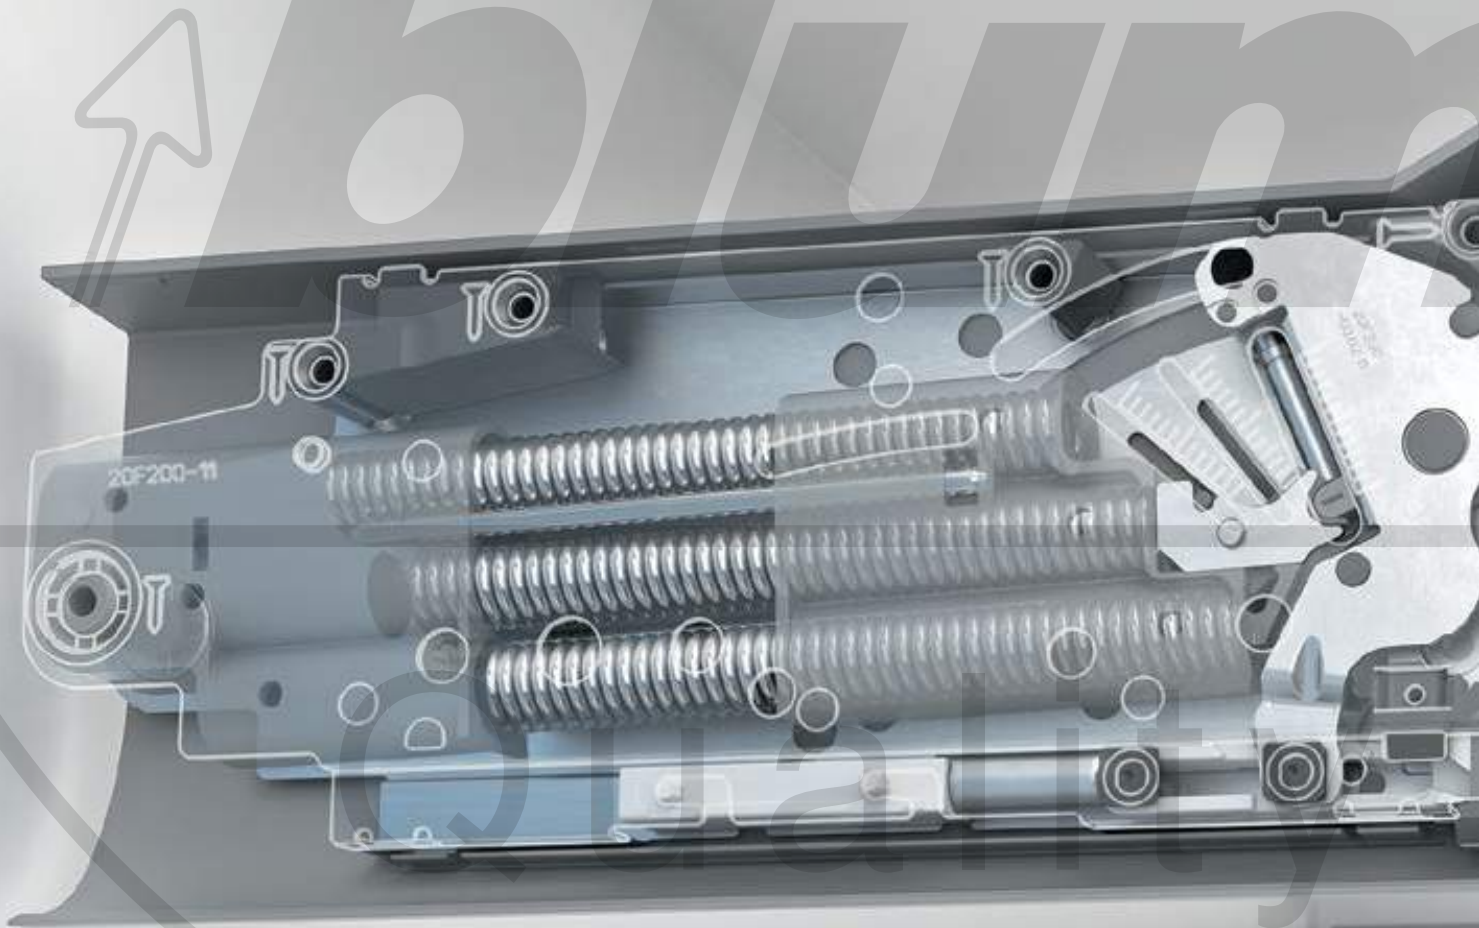

 blum®

Численні практичні випробування

Частота відкриття й закриття шафок часто різняться залежно від особливостей використання. Тому ми тестуємо наші вироби за різними критеріями. Щоб перевірити тривкість, підймальні механізми підіймають та опускають 80 000 разів, висувні системи та напрямні тестують на 100 000, а завіси навіть на 200 000 циклів відкриття й закриття. Внутрішні стандарти Blum часто навіть вищі, ніж національні чи міжнародні норми.