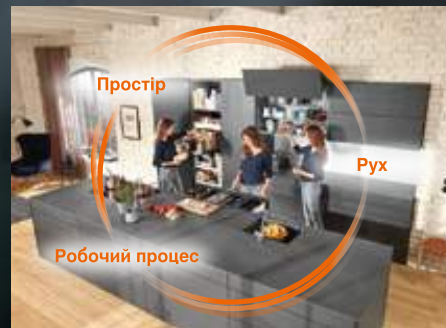

Інновації

Ми інвестуємо в дослідження й розробки, заводи та обладнання, а також у навчання співробітників, щоб мати змогу пропонувати клієнтам інноваційну фурнітуру й гарантувати комерційну успішність підприємства на тривалу перспективу. Понад 2100 патентів, зареєстрованих у всьому світі, дають підставу вважати Blum одним із найбільш інноваційних підприємств в Австрії.

DYNAMIC SPACE

Основні параметри практичної кухні – це оптимально організований робочий процес, раціонально використаний корисний простір та висока якість руху. Ідеї Blum для практичної кухні дадуть змогу зробити будь-яку кухню зручною та ергономічною.