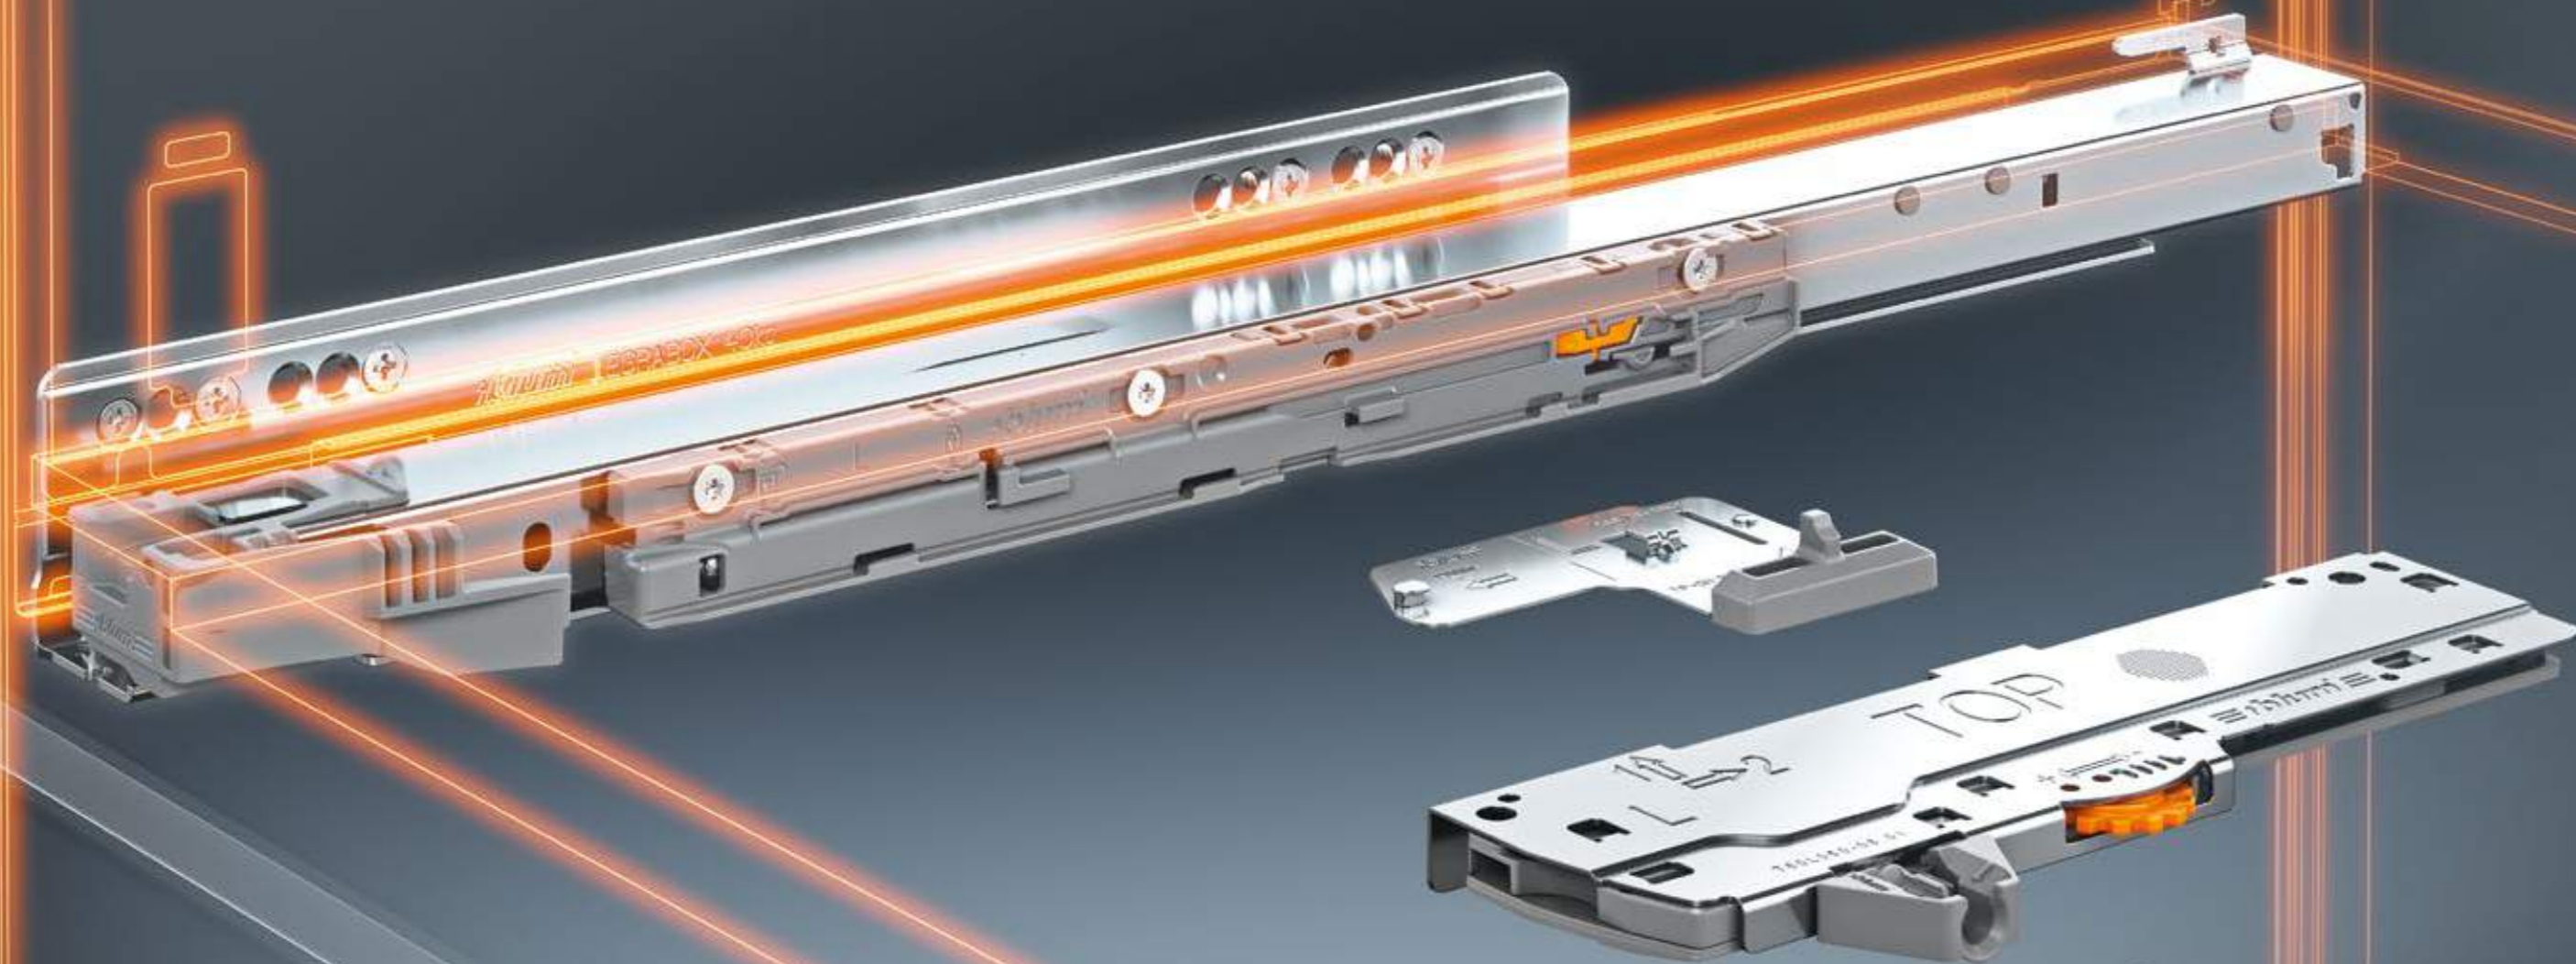

Просто й зручно: BLUMOTION S

Одну й ту ж напрямну можна поєднати з різними технологіями руху. Які б Ви не обрали, система амортизації функціонуватиме з нею оптимально. Це все можливо з нашою новою напрямною BLUMOTION S для LEGRABOX і MOVENTO.

blum

TIP-ON BLUMOTION

Хочете, щоб будь-яка шухляда висувалася від дотику і м'яко засувалася? Тут ідеально застосувати TIP-ON BLUMOTION. Напрямна BLUMOTION S одна й та ж, а технологію руху обираєте додатково. Розумний амортизатор підлаштується до неї автоматично. Монтаж без інструментів.

SERVO-DRIVE

Прагнете максимально комфортно висувати й засувати шухляди? Поставте SERVO-DRIVE. Тоді напрямну BLUMOTION S потрібно доповнити відповідними компонентами електричної висувної системи.