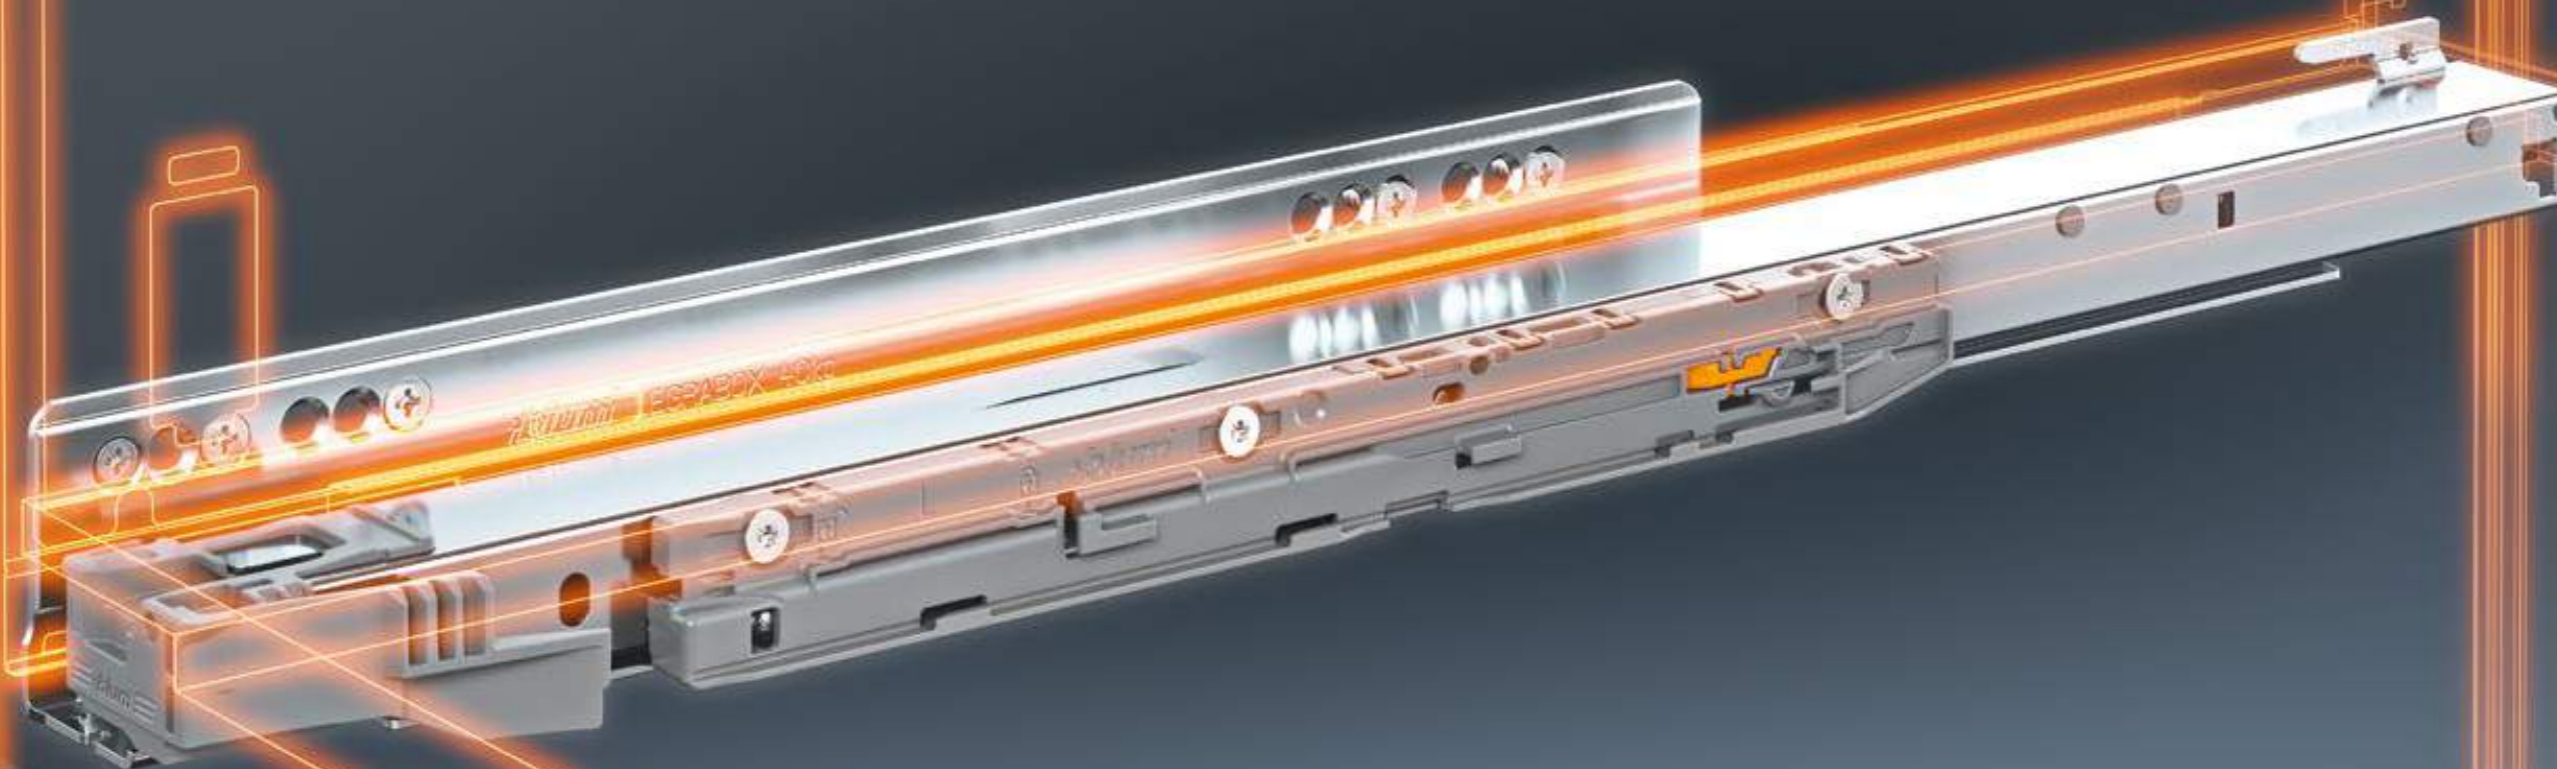

Просто й зручно: BLUMOTION S

Одну й ту ж напрямну можна поєднати з різними технологіями руху. Яку б Ви не обрали, система амортизації функціонуватиме з нею оптимально. Це все можливо з нашою новою напрямною BLUMOTION S для LEGRABOX і MOVENTO.

blum

Оптимізований BLUMOTION

Засуваєте шухляди різким поштовхом? Добре, якщо вони на напрямній BLUMOTION S. Оптимізований амортизатор функціонує краще, шухляди засуваються ще м'якше.