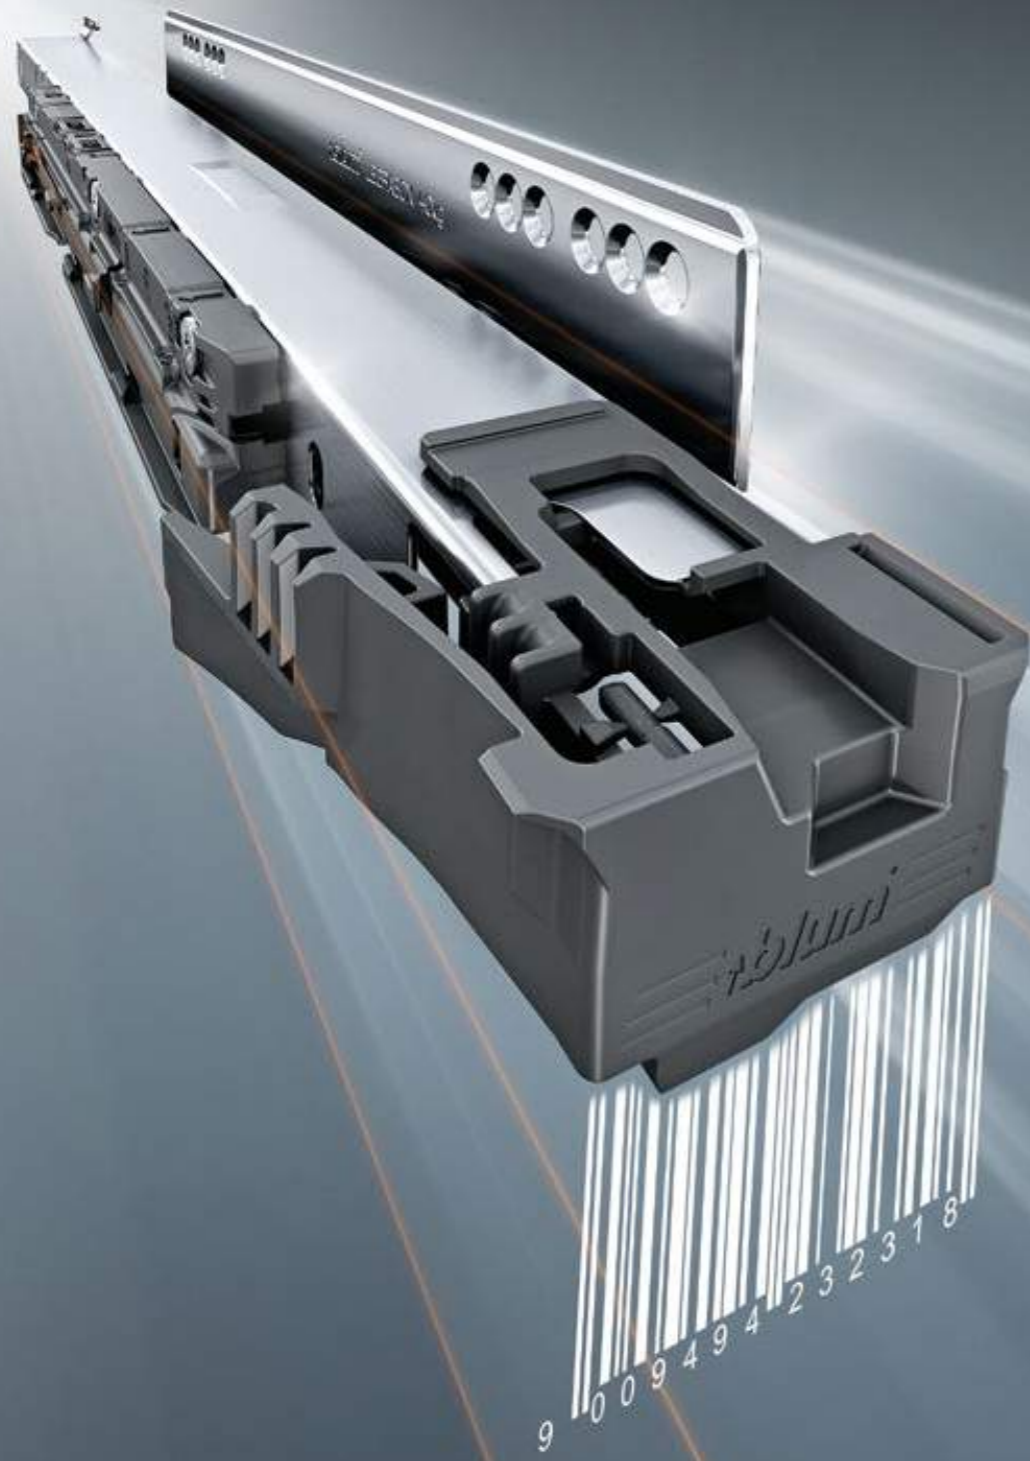

Три в одному

BLUMOTION S

BLUMOTION

S
універСальний
7x0.xxxxS

- Напрягну можна поєднувати із трьома технологіями руху: BLUMOTION, SERVO-DRIVE і TIP-ON BLUMOTION
- Інтегрований перемикач BLUMOTION S для того, щоб засунути шухляду м'яко й тихо
- Амортизатор автоматично підлаштується до обраної технології руху

LEGRABOX

Напрямна до корпусу, лів. / прав.			
	NL	40 кг	70 кг
	270 мм	750.2701S	
	300 мм	750.3001S	
	350 мм	750.3501S	
	400 мм	750.4001S	
	450 мм	750.4501S	753.4501S
	500 мм	750.5001S	753.5001S
	550 мм	750.5501S	753.5501S
	600 мм	750.6001S	753.6001S
	650 мм		753.6501S

MOVENTO

Напрямна, лів. / прав.			
	NL	40 кг	60 кг
	250 мм	760H2500S	
	270 мм	760H2700S	
	300 мм	760H3000S	
	320 мм	760H3200S	
	350 мм	760H3500S	
	380 мм	760H3800S	
	400 мм	760H4000S	
	420 мм	760H4200S	
	450 мм	760H4500S	766H4500S
	480 мм	760H4800S	
	500 мм	760H5000S	766H5000S
	520 мм	760H5200S	766H5200S
	550 мм	760H5500S	766H5500S
	580 мм		766H5800S
	600 мм	760H6000S	766H6000S
	650 мм		766H6500S
	700 мм		766H7000S
	750 мм		766H7500S

Напрямна для кріплення до дна, лів. / прав.			
	NL	40 кг	60 кг
	350 мм	760H3500SU	
	400 мм	760H4000SU	
	450 мм	760H4500SU	
	500 мм	760H5000SU	

Замовляйте адаптивні напрямні

Відтепер все набагато простіше з нашою новою напрямною.
Менше запасів на складі, натомість можливостей – більше.

NL Номінальна довжина