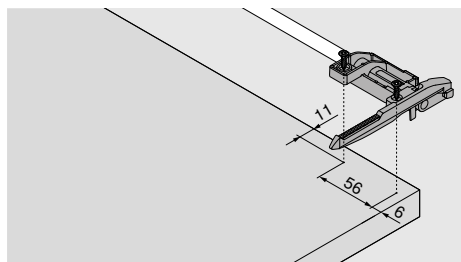

Обробка висувної полиці