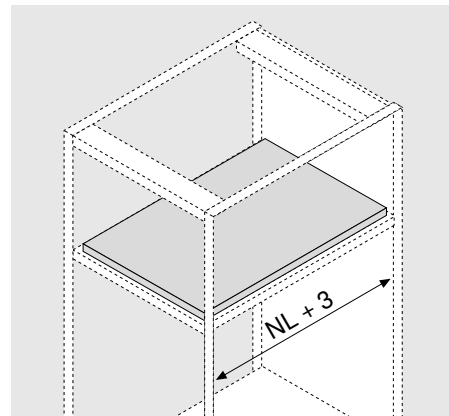

Потрібний простір

Інформація для замовлення

Фіксатор полиці для MOVENTO та TANDEM

Складається з:
2х фіксатор*
2х блокувальний елемент
1х інструкція з монтажу

295H5700

Кріплення на саморізи \varnothing 3.5 x 15 мм,
арт. 609.1500, або
єврогвинти, арт. 661.1450.HG