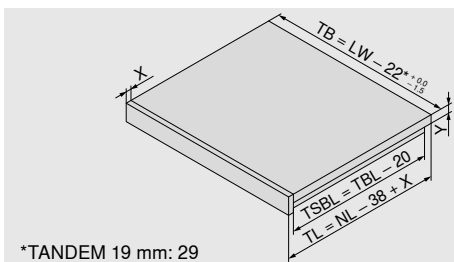

Обробка висувної полиці