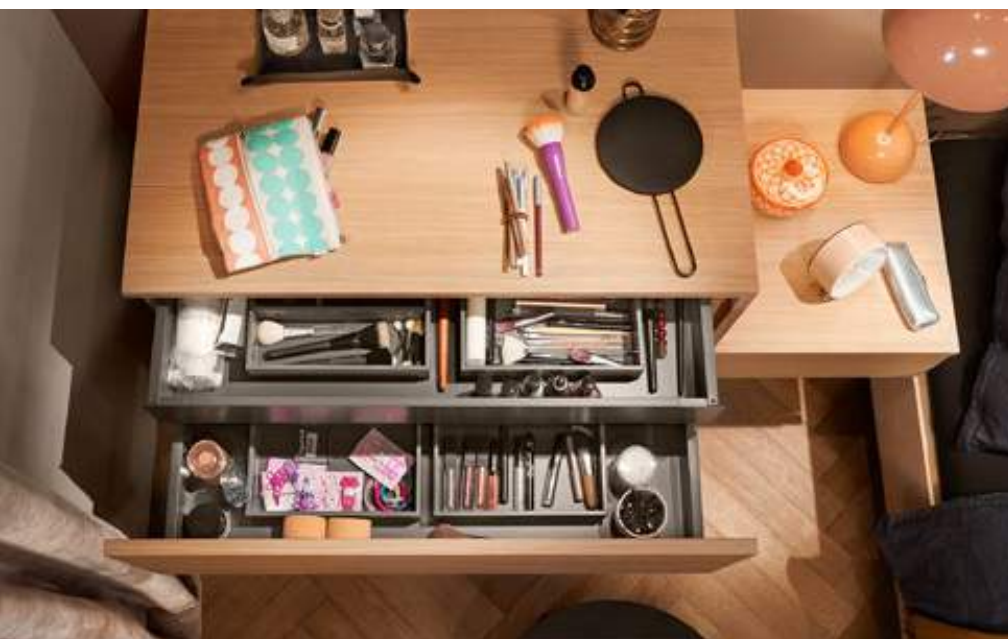

# У спальні

У приліжковій тумбі чи туалетному столику – MERIVOBOX стане Вашим практичним помічником на щодень: він потішить і любителів читання, й королев краси.