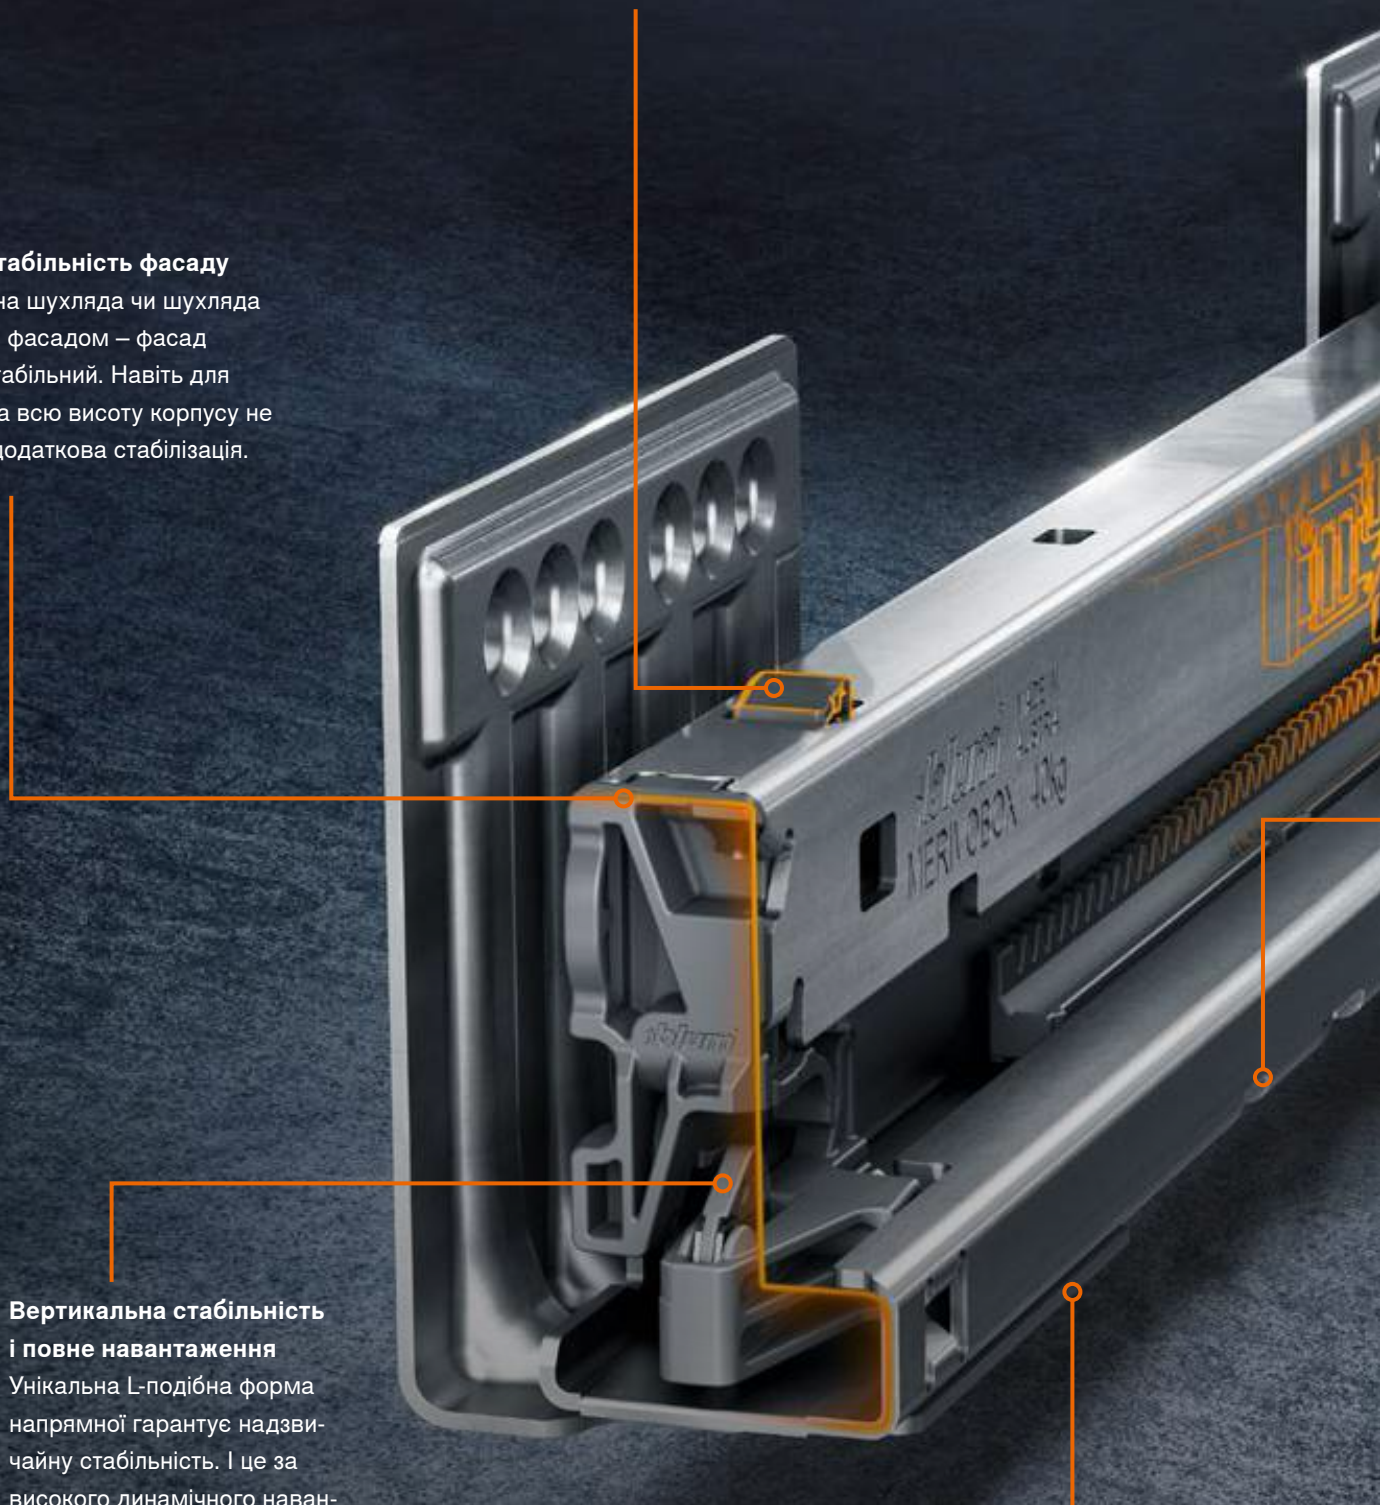

Запобіжник від небажаного зняття

Інтегрований запобіжник від небажаного зняття дбає про те, щоб шухляда надійно трималась на напрямних. Випадкове випадіння не можливе.

Висока стабільність фасаду

Стандартна шухляда чи шухляда з високим фасадом – фасад завжди стабільний. Навіть для фасадів на всю висоту корпусу не потрібна додаткова стабілізація.

Вертикальна стабільність і повне навантаження

Унікальна L-подібна форма напрямної гарантує надзвичайну стабільність. І це за високого динамічного навантаження 40 кг або 70 кг.

Стабільна позиція фасаду

Неважливо порожня шухляда чи повністю навантажена – зазор фасадів налаштовується один раз і завжди виглядає однаково досконало.