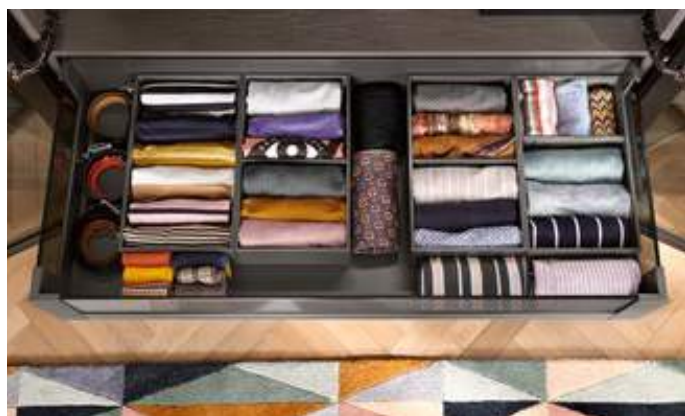

Рамки для шухляди з високим фасадом

Любителі порядку можуть використати AMBIA-LINE
у цілій шафі.