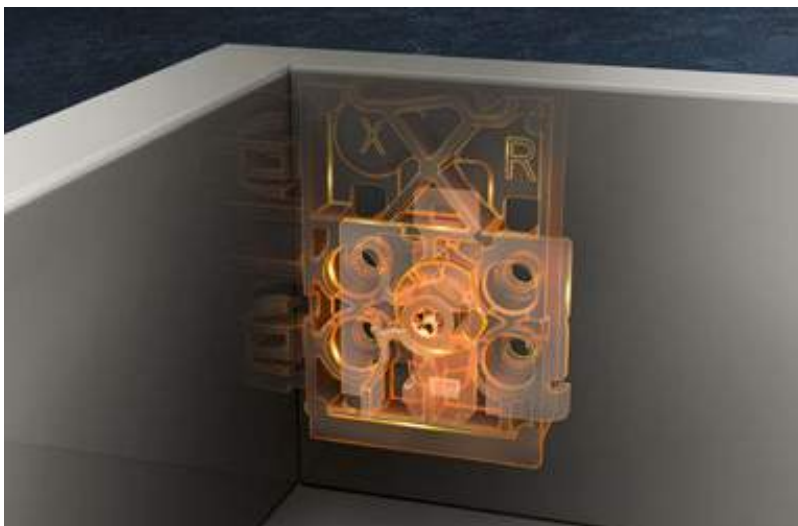

Регулювання нахилу

Нахил фасаду регулюється швидко – неважливо якої висоти царгу Ви використовуєте.