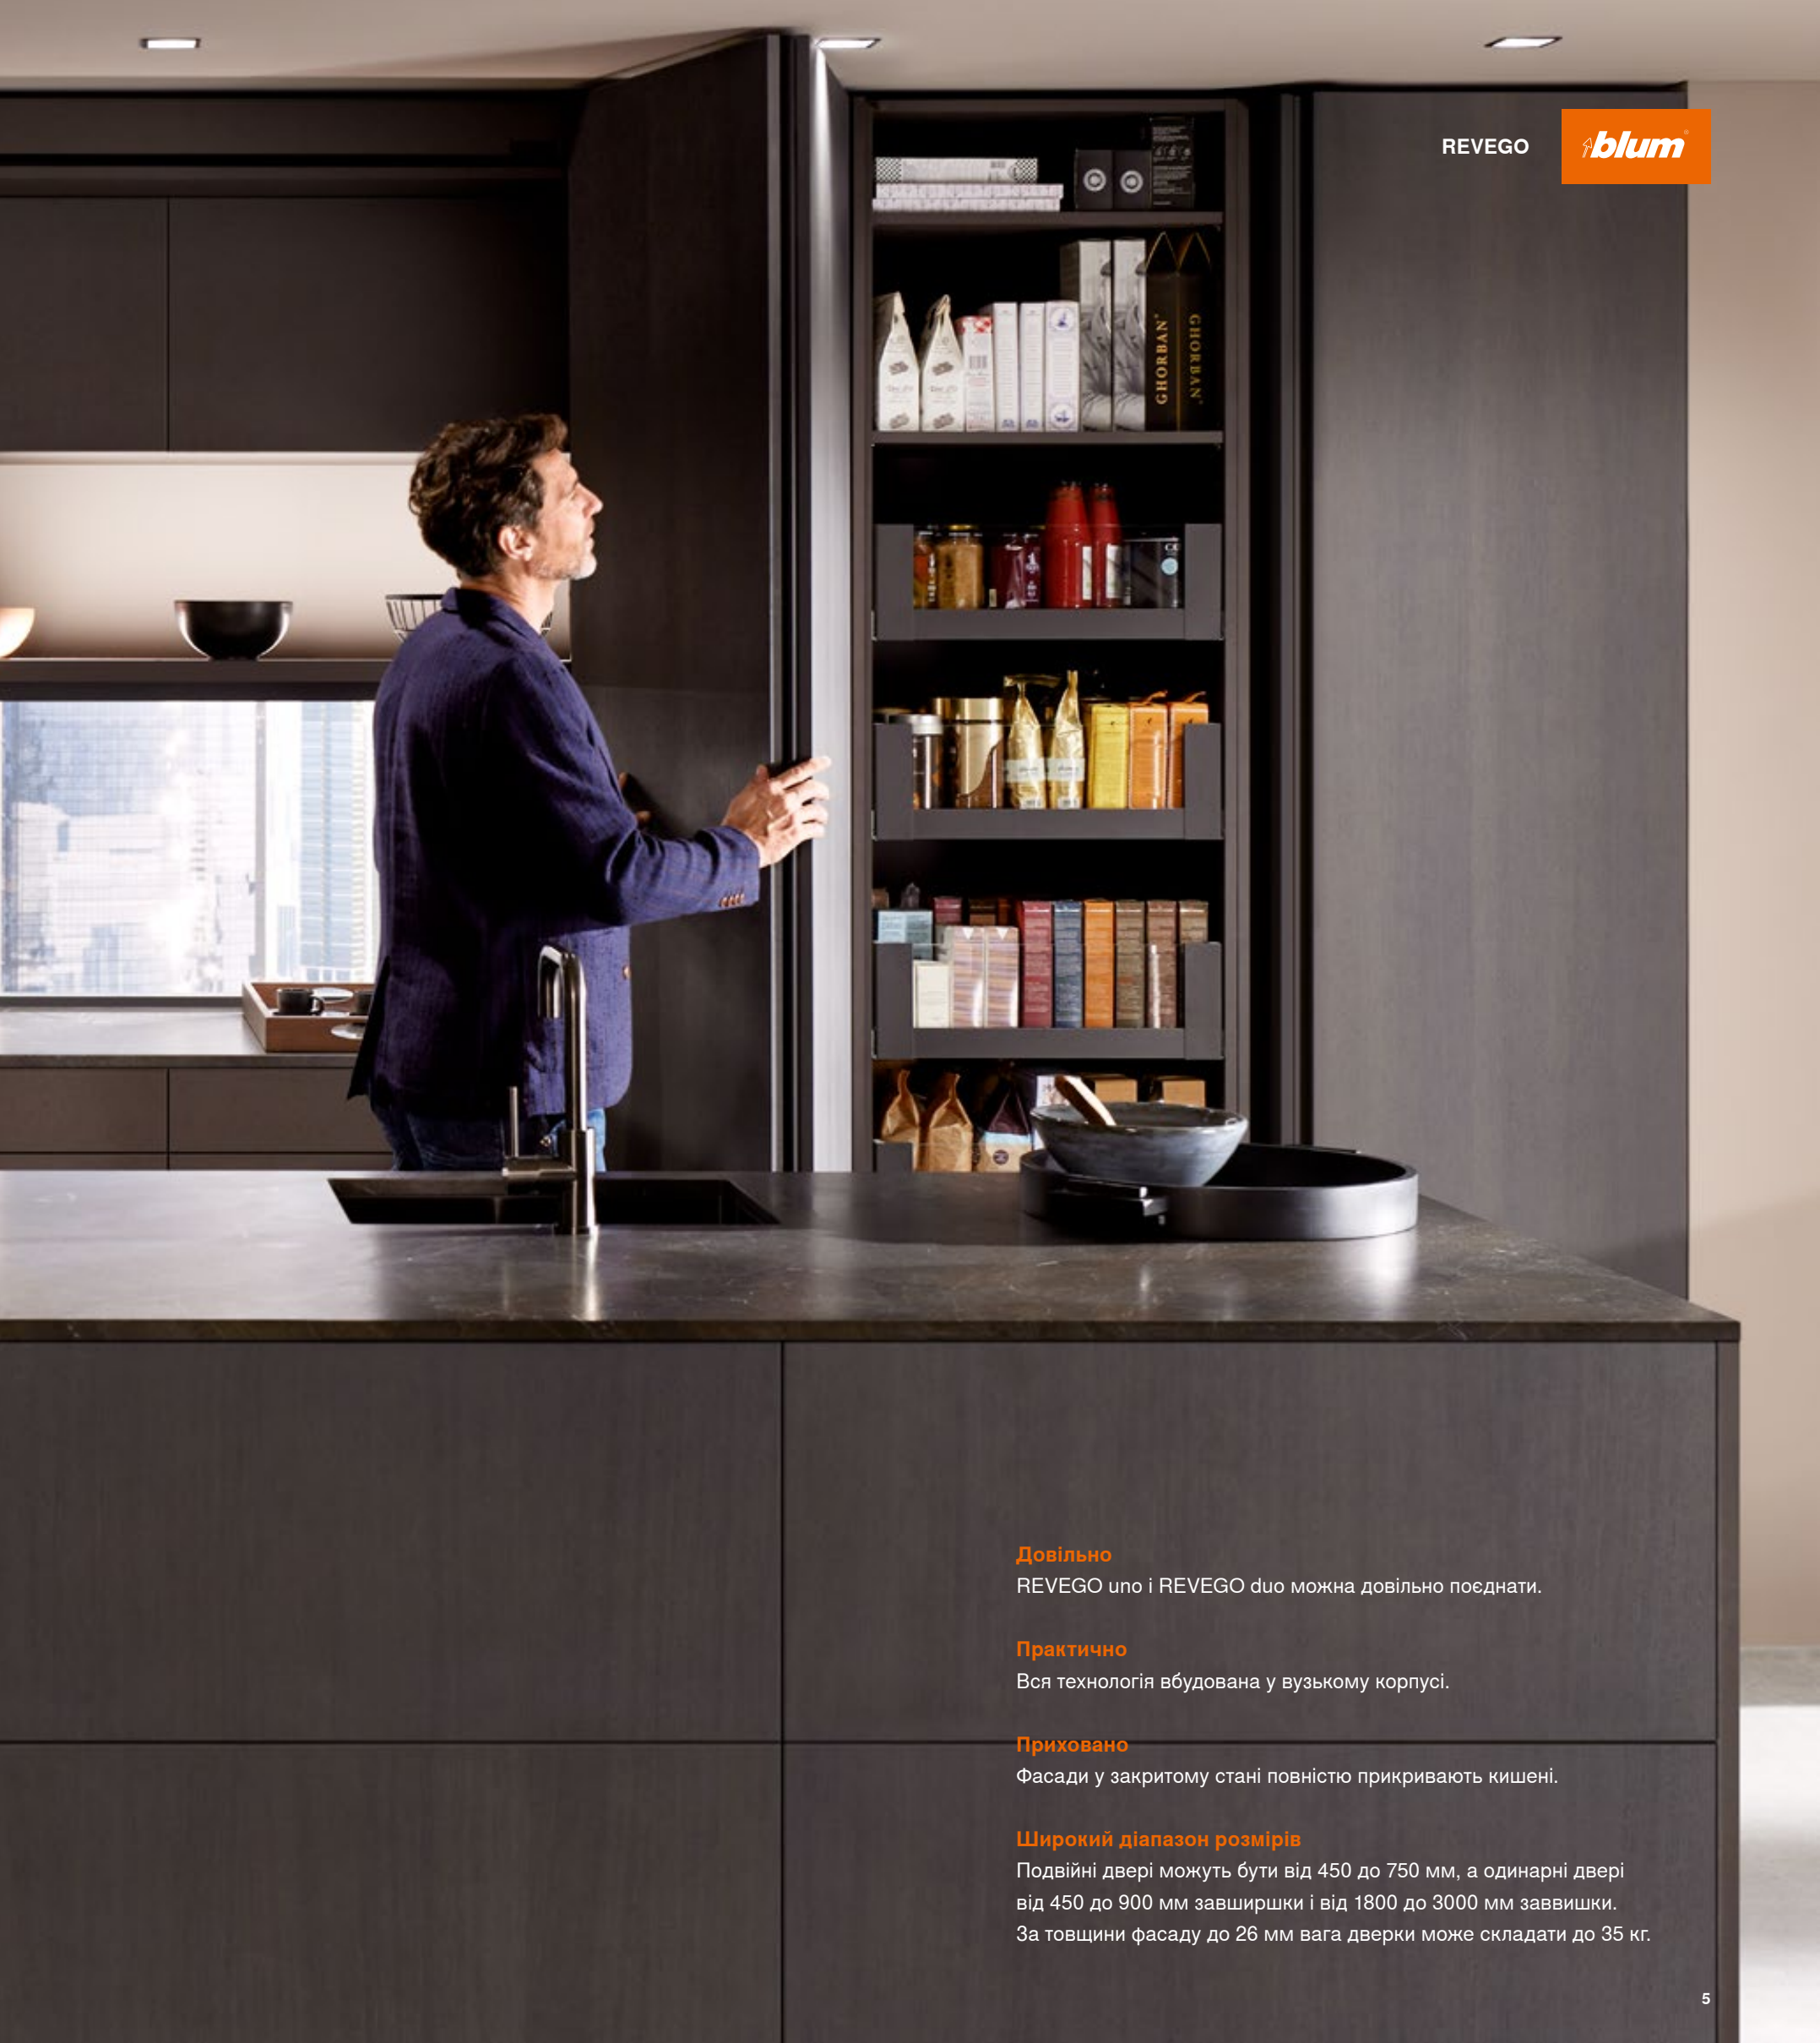

REVEGO

blum

Довільно

REVEGO uno і REVEGO duo можна довільно поєднати.

Практично

Вся технологія вбудована у вузькому корпусі.

Приховано

Фасади у закритому стані повністю прикривають кишені.

Широкий діапазон розмірів

Подвійні двері можуть бути від 450 до 750 мм, а одинарні двері від 450 до 900 мм завширшки і від 1800 до 3000 мм заввишки. За товщини фасаду до 26 мм вага дверки може складати до 35 кг.