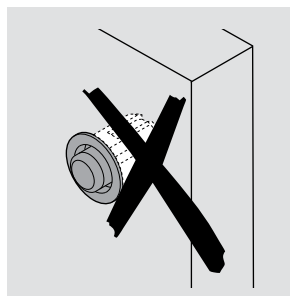

Montage/Demontage der Synchronisierung | Assembly/removal of synchronisation | Montage/démontage de la synchronisation | Montage/demontage van de synchronisatie | Montaggio/smontaggio della sincronizzazione

Keine Puffer verwenden |
Do not use a bumper |
N'utilisez aucune butée |
Geen demper gebruiken |
Non utilizzare respingenti

www.blum.com

Weitere Informationen zu TIP-ON BLUMOTION |
Further information on TIP-ON BLUMOTION |
Plus d'informations sur TIP-ON BLUMOTION |
Meer informatie over TIP-ON BLUMOTION |
Ulteriori informazioni su TIP-ON BLUMOTION

> www.blum.com/documentstiponblumotion

EASY ASSEMBLY-App

Auf alle Montageinformationen mobil zugreifen |
Access all assembly information when you are on the move |
Accès à toutes les informations sur le montage depuis un appareil mobile |
Raadpleeg alle informatie op uw mobiel apparaat |
Accesso alle informazioni sul montaggio direttamente dall'apparecchio mobile

> www.blum.com/eaapp