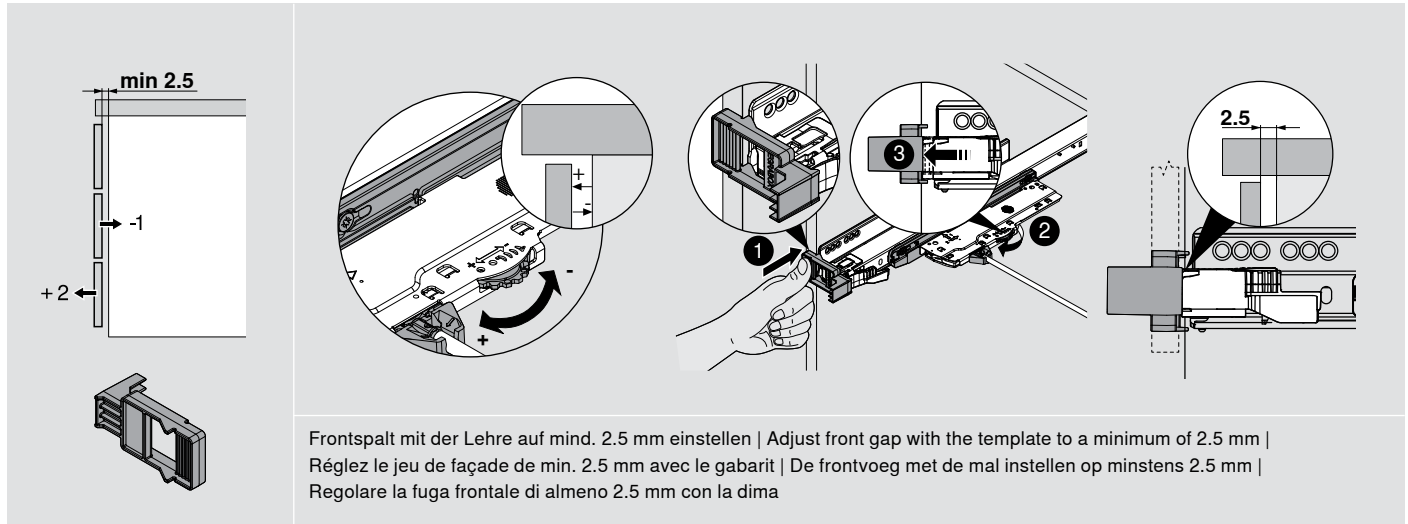

TIP-ON BLUMOTION

Einstellung und Montage für LEGRABOX
Adjustment and assembly for LEGRABOX
Réglage et montage de LÉGRABOX
Instelling en montage voor LEGRABOX
Regolazione e montaggio per LEGRABOX

Tiefeneinstellung | Depth adjustment | Réglage en profondeur | Diepteverstelling | Regolazione della profondità