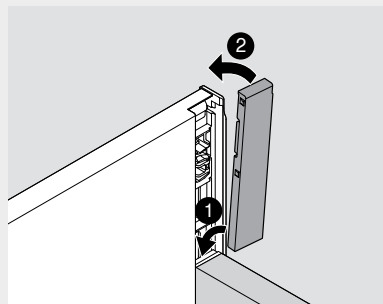

LEGRABOX

Заглушка тримача задньої стінки

www.blum.com

Memo

i

Асортимент

Заклушки доступні у двох комбінаціях: царга висотою К або С із задньою стінкою висотою М

Заклушки доступні у трьох кольорах відповідно до кольорів LEGRABOX: терра-чорний матовий (TS-M), оріон сірий матовий (OG-M) та білий шовк матовий (SW-M)

Заклушка тримача задньої стінки підходить для задніх стінок із дерева і сталі та закладається на царгу без інструментів

Заклушка тримача задньої стінки для LEGRABOX

Заклушка – це рішення для спеціальних конструкцій із задньою стінкою висотою М у комбінації з вищими царгами. Тому зараз стане легше реалізувати рішення у функціональних конструкціях – наприклад, під мийкою.