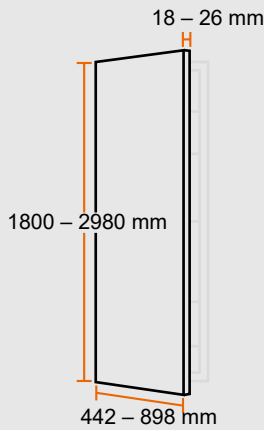

Memo

REVEGO

Фасади до 2980 мм заввишки

**Системи розсувних дверей REVEGO з розширеними
можливостями використання для фасадів до 2980 мм заввишки**

Широкий асортимент виробу REVEGO гарантує ще більше простору для Ваших ідей. З додатковим комплектом тримача планки з шарнірами для REVEGO uno та REVEGO duo виготовите фасади від 1800 до 2980 мм заввишки. Доступно для усіх конструкцій з одинарними та подвійними дверима: REVEGO uno, REVEGO duo, REVEGO uno + duo, REVEGO duo + duo.

www.blum.com

 **blum**[®]

REVEGO duo

Параметри конструкції	Система подвійних дверей прав. або лів. (мм)		
	Ширина	Висота	Глибина
Монтажні розміри	900 – 1500	1820 – 3012	575 – 1000
Внутрішні розміри конструкції	до 1350	до 2884	484 – 909
Розміри кишені	150	1807 – 2999	554 – 979
Розміри фасаду	Ширина	Висота	Товщина
	442 – 748	1800 – 2980	18 – 26
Вага фасаду	35 кг на фасад		

REVEGO uno

Параметри конструкції	Система одинарних дверей прав. або лів. (мм)		
	Ширина	Висота	Глибина
Монтажні розміри	450 – 900	1820 – 3012	575 – 1000
Внутрішні розміри конструкції	до 800	до 2999	519 – 944
Розміри кишені	100	1807 – 2999	554 – 979
Розміри фасаду	Ширина	Висота	Товщина
	442 – 898	1800 – 2980	18 – 26
Вага фасаду	35 кг на фасад		

Комплект тримача планки з шарнірами з TIP-ON

Висота кишені (мм)	Система подвійних дверей прав. або лів. (мм)		Система одинарних дверей прав. або лів. (мм)	
	Лів.	Прав.	Лів.	Прав.
1807 – 1956	802T1000.L2	802T1000.R2	801T1000.L2	801T1000.R2
1957 – 2106	802T2000.L2	802T2000.R2	801T2000.L2	801T2000.R2
2107 – 2256	802T3000.L2	802T3000.R2	801T3000.L2	801T3000.R2
2257 – 2406	802T4000.L2	802T4000.R2	801T4000.L2	801T4000.R2
2407 – 2556	802T5000.L2	802T5000.R2	801T5000.L2	801T5000.R2
Нові варіанти висоти				
2557 – 2706	802T6000.L2	802T6000.R2	801T6000.L2	801T6000.R2
2707 – 2856	802T7000.L2	802T7000.R2	801T7000.L2	801T7000.R2
2857 – 2999	802T8000.L2	802T8000.R2	801T8000.L2	801T8000.R2