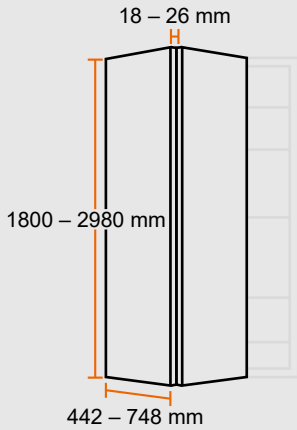

Memo

REVEGO

Фасади до 2980 мм заввишки

**Системи розсувних дверей REVEGO з розширеними
можливостями використання для фасадів до 2980 мм заввишки**

Широкий асортимент виробу REVEGO гарантує ще більше простору для Ваших ідей. З додатковим комплектом тримача планки з шарнірами для REVEGO uno та REVEGO duo виготовите фасади від 1800 до 2980 мм заввишки. Доступно для усіх конструкцій з одинарними та подвійними дверима: REVEGO uno, REVEGO duo, REVEGO uno + duo, REVEGO duo + duo.

www.blum.com

 **blum**[®]

REVEGO duo

Параметри конструкції	Система подвійних дверей прав. або лів. (мм)		
	Ширина	Висота	Глибина
Монтажні розміри	900 – 1500	1820 – 3012	575 – 1000
Внутрішні розміри конструкції	до 1350	до 2884	484 – 909
Розміри кишені	150	1807 – 2999	554 – 979
Розміри фасаду	Ширина	Висота	Товщина
	442 – 748	1800 – 2980	18 – 26
Вага фасаду	35 кг на фасад		

REVEGO uno

Параметри конструкції	Система одинарних дверей прав. або лів. (мм)		
	Ширина	Висота	Глибина
Монтажні розміри	450 – 900	1820 – 3012	575 – 1000
Внутрішні розміри конструкції	до 800	до 2999	519 – 944
Розміри кишені	100	1807 – 2999	554 – 979
Розміри фасаду	Ширина	Висота	Товщина
	442 – 898	1800 – 2980	18 – 26
Вага фасаду	35 кг на фасад		

Комплект тримача планки з шарнірами з TIP-ON

Висота кишені (мм)	Система подвійних дверей прав. або лів. (мм)		Система одинарних дверей прав. або лів. (мм)	
	Лів.	Прав.	Лів.	Прав.
1807 – 1956	802T1000.L2	802T1000.R2	801T1000.L2	801T1000.R2
1957 – 2106	802T2000.L2	802T2000.R2	801T2000.L2	801T2000.R2
2107 – 2256	802T3000.L2	802T3000.R2	801T3000.L2	801T3000.R2
2257 – 2406	802T4000.L2	802T4000.R2	801T4000.L2	801T4000.R2
2407 – 2556	802T5000.L2	802T5000.R2	801T5000.L2	801T5000.R2
Нові варіанти висоти				
2557 – 2706	802T6000.L2	802T6000.R2	801T6000.L2	801T6000.R2
2707 – 2856	802T7000.L2	802T7000.R2	801T7000.L2	801T7000.R2
2857 – 2999	802T8000.L2	802T8000.R2	801T8000.L2	801T8000.R2