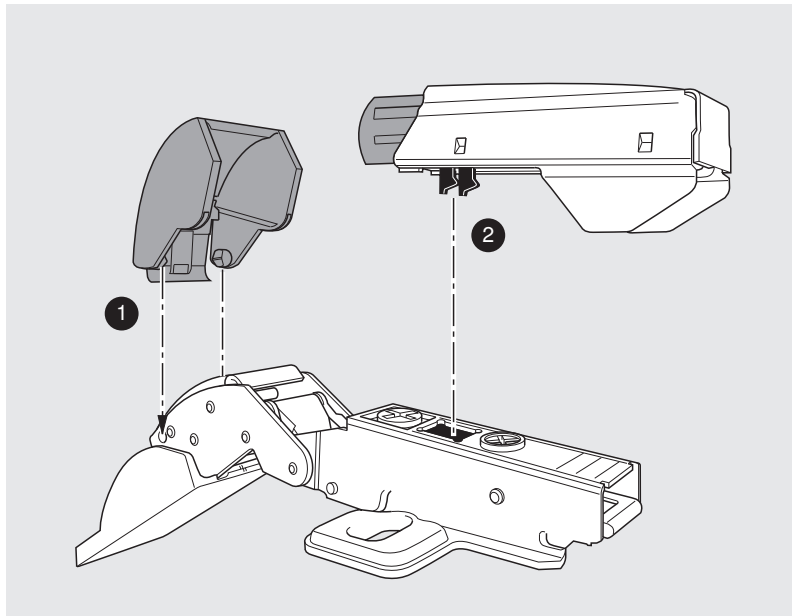

blum

* IC: 0

BLUMOTION FUER TUEREN
BLUMOTION FOR DOORS
BLUMOTION POUR PORTES

973A9000

VERNICKELT
NICKEL-PLATED
NICKELE
CRISTALLO

Made in AUSTRIA

Stk./PCS

BLUMOTION 973A9000