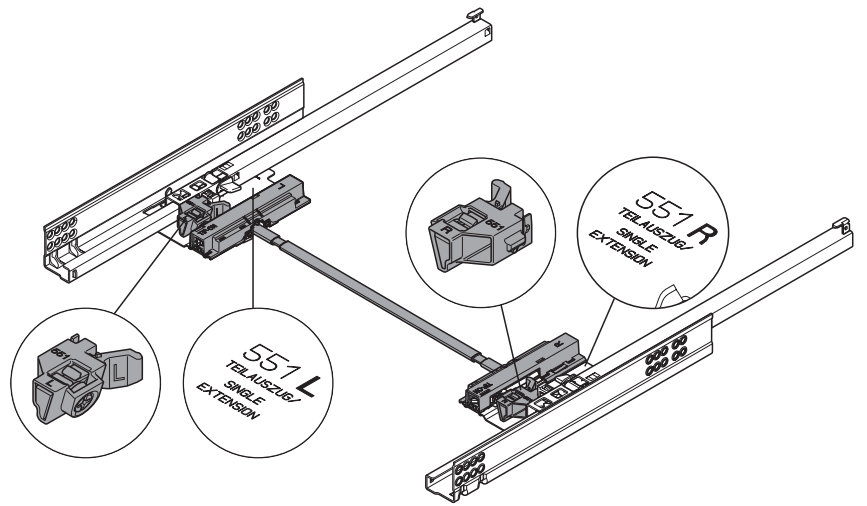

# TIP-ON 551H

Montage

Assembly

Montage

Montaggio

Montaje

Монтаж

**optional / optional / optionnel / opzionale / opcional / додатково**

ab Korpusbreite 600 mm / starting with cabinet width 600 mm / a partir de largeur corps de meuble 600 mm / corpi mobile con larghezza a partire da 600 mm / a partir de ancho de cuerpo de mueble de 600 mm / для ширины корпусу від 600 мм

Planungsmaße / Installation dimensions / Cotes d'implantation / Dimensionamenti / Dimensiones / Розміри для проектування

Tiefenverstellung / Depth adjustment / Réglage en profondeur / Regolazione della profondità / Ajuste en profundidad / Регулювання за глибиною