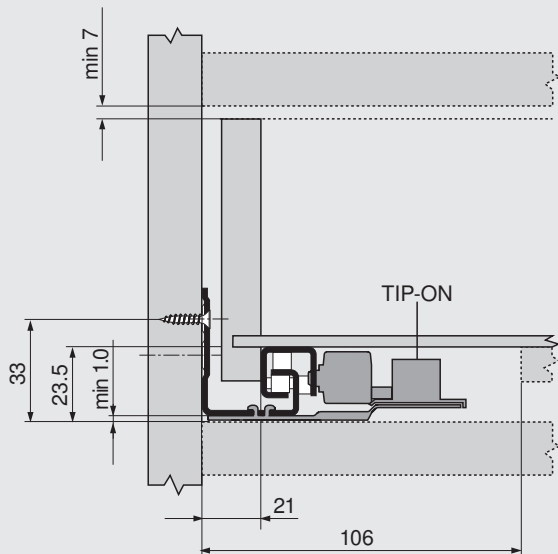

# TIP-ON 551H

Montage

Assembly

Montage

Montaggio

Montaje

Монтаж

**optional / optional / optionnel / opzionale / opcional / додатково**

ab Korpusbreite 600 mm / starting with cabinet width 600 mm / a partir de largeur corps de meuble 600 mm / corpi mobile con larghezza a partire da 600 mm / a partir de ancho de cuerpo de mueble de 600 mm / для ширины корпусу від 600 мм

Planungsmaße / Installation dimensions / Cotes d'implantation / Dimensionamenti / Dimensiones / Розміри для проектування

Tiefenverstellung / Depth adjustment / Réglage en profondeur / Regolazione della profondità / Ajuste en profundidad / Регулювання за глибиною