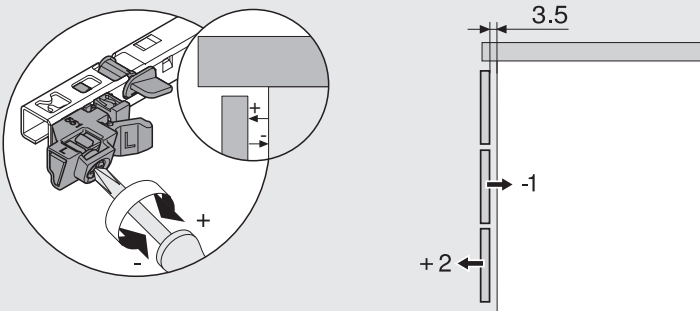

# TIP-ON 551H

Montage

Assembly

Montage

Montaggio

Montaje

Монтаж

**optional / optional / optionnel / opzionale / opcional / додатково**

ab Korpusbreite 600 mm / starting with cabinet width 600 mm / a partir de largeur corps de meuble 600 mm / corpi mobile con larghezza a partire da 600 mm / a partir de ancho de cuerpo de mueble de 600 mm / для ширины корпусу від 600 мм

Planungsmaße / Installation dimensions / Cotes d'implantation / Dimensionamenti / Dimensiones / Розміри для проектування

Tiefenverstellung / Depth adjustment / Réglage en profondeur / Regolazione della profondità / Ajuste en profundidad / Регулювання за глибиною