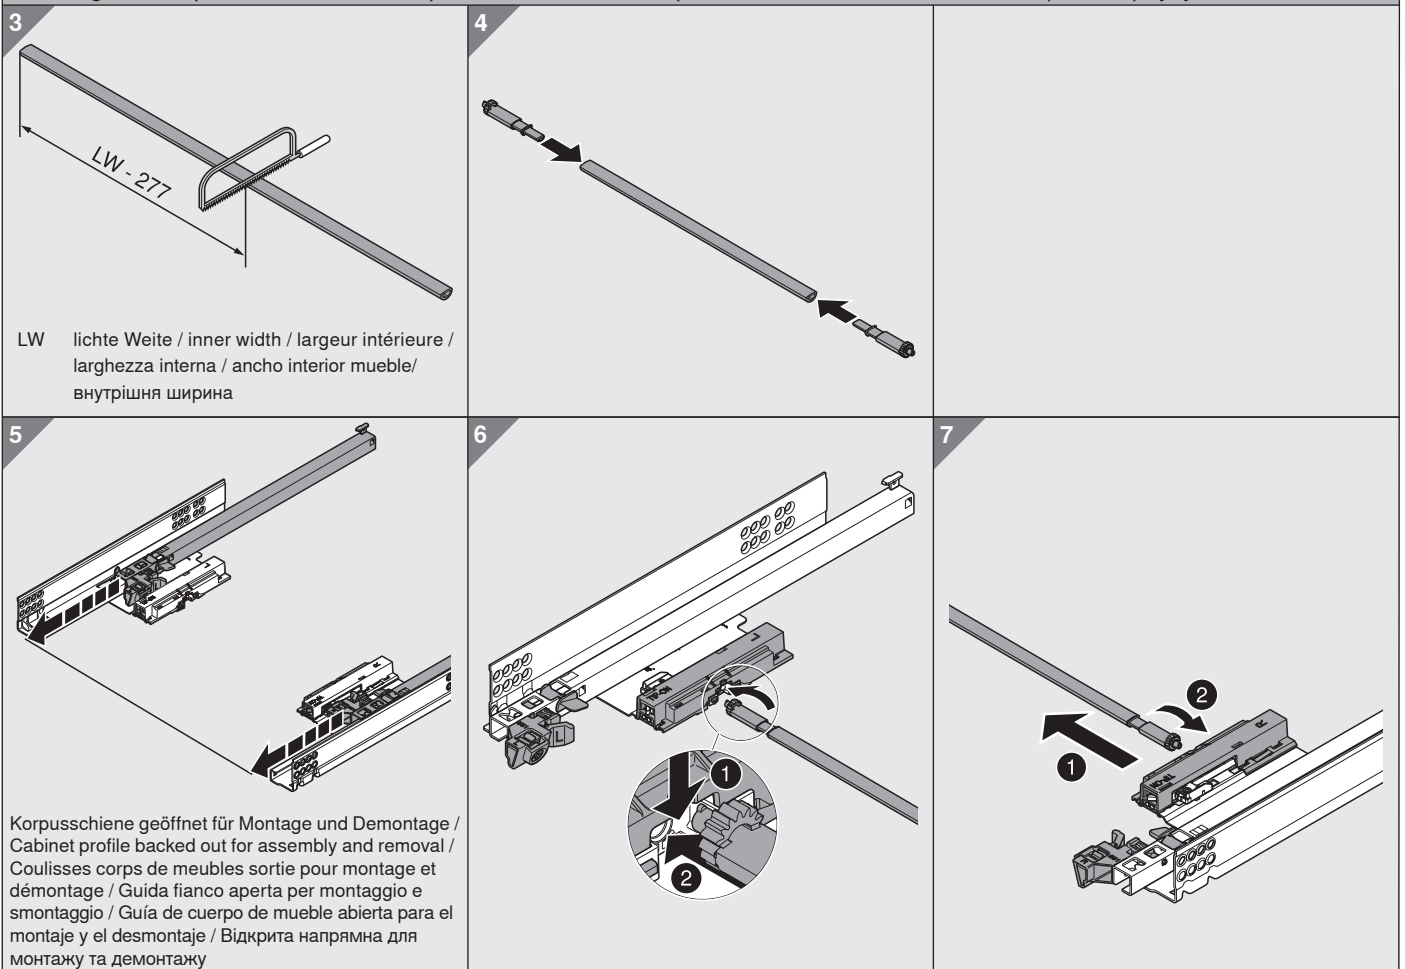

# TIP-ON 551H

Montage

Assembly

Montage

Montaggio

Montaje

Монтаж

**optional / optional / optionnel / opzionale / opcional / додатково**

ab Korpusbreite 600 mm / starting with cabinet width 600 mm / a partir de largeur corps de meuble 600 mm / corpi mobile con larghezza a partire da 600 mm / a partir de ancho de cuerpo de mueble de 600 mm / для ширины корпусу від 600 мм

Planungsmaße / Installation dimensions / Cotes d'implantation / Dimensionamenti / Dimensiones / Розміри для проектування

Tiefenverstellung / Depth adjustment / Réglage en profondeur / Regolazione della profondità / Ajuste en profundidad / Регулювання за глибиною