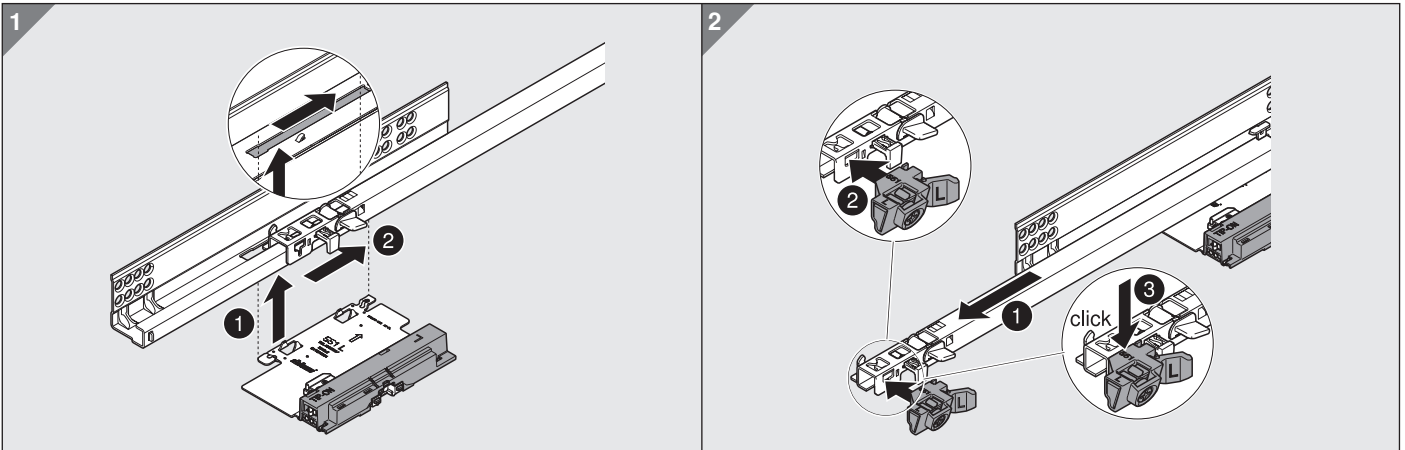

# TIP-ON 551H

Montage

Assembly

Montage

Montaggio

Montaje

Монтаж

**optional / optional / optionnel / opzionale / opcional / додатково**

ab Korpusbreite 600 mm / starting with cabinet width 600 mm / a partir de largeur corps de meuble 600 mm / corpi mobile con larghezza a partire da 600 mm / a partir de ancho de cuerpo de mueble de 600 mm / для ширины корпусу від 600 мм

Planungsmaße / Installation dimensions / Cotes d'implantation / Dimensionamenti / Dimensiones / Розміри для проектування

Tiefenverstellung / Depth adjustment / Réglage en profondeur / Regolazione della profondità / Ajuste en profundidad / Регулювання за глибиною