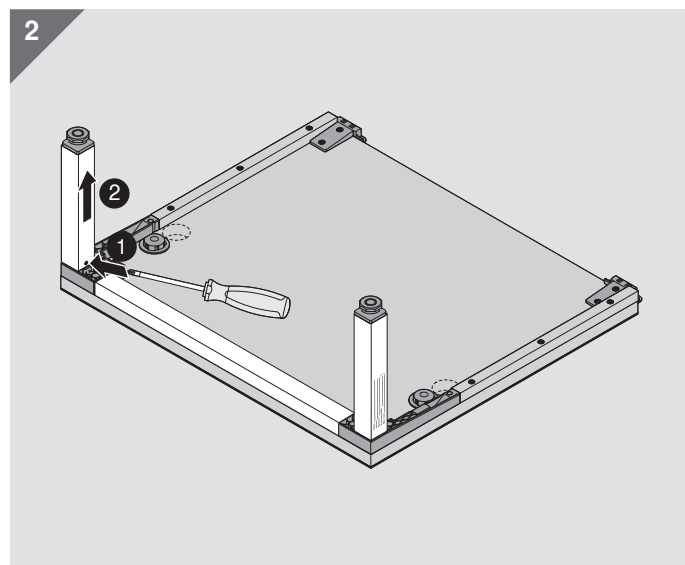

SPACE STEP

4 (4 x 15)

5

6 (4 x 15)

7 (3.5 x 25)

8

9

SPACE STEP

10  (3.5 x 25)

12  (3.5 x 15)

SPACE STEP

 blum®

SPACE STEP

SPACE STEP

Julius Blum GmbH
Beschlägefabrik
6973 Höchst, Austria
Tel.: +43 5578 705-0
Fax: +43 5578 705-44
E-Mail: info@blum.com
www.blum.com