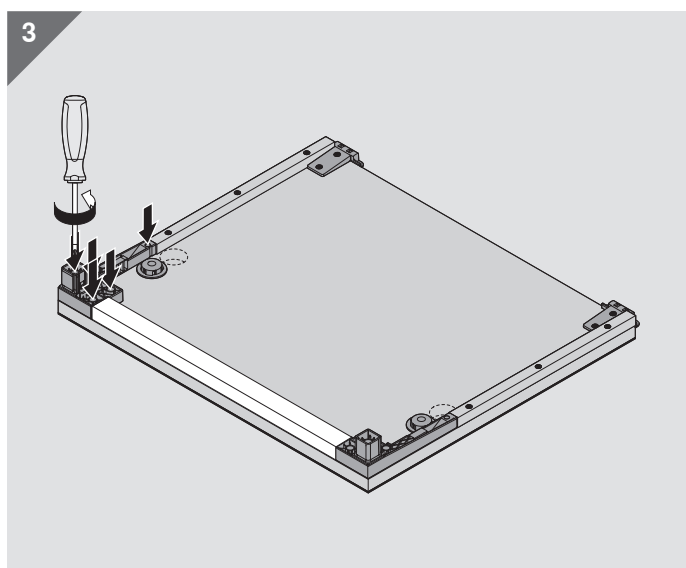

SPACE STEP

4 (4 x 15)

5

6 (4 x 15)

7 (3.5 x 25)

8

9

SPACE STEP

10  (3.5 x 25)

12  (3.5 x 15)

SPACE STEP

 blum®

SPACE STEP

SPACE STEP

Julius Blum GmbH
Beschlägefabrik
6973 Höchst, Austria
Tel.: +43 5578 705-0
Fax: +43 5578 705-44
E-Mail: info@blum.com
www.blum.com