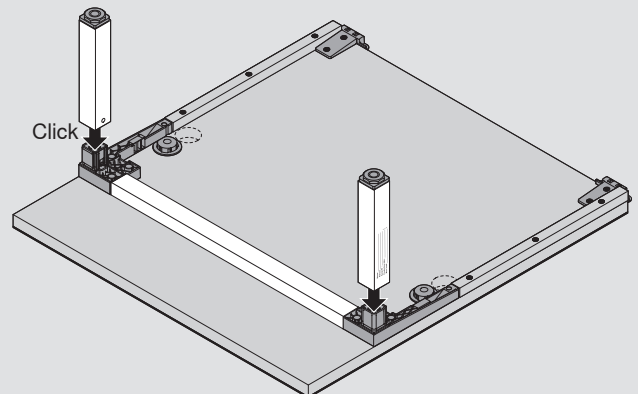

SPACE STEP

4  (4 x 15)

5

6  (4 x 15)

7

 (3.5 x 25)

8

9

SPACE STEP

4 (4 x 15)

5

6 (4 x 15)

7 (3.5 x 25)

8

9

SPACE STEP

10  (3.5 x 25)

12  (3.5 x 15)

SPACE STEP

 blum®

SPACE STEP

SPACE STEP

Julius Blum GmbH
Beschlägefabrik
6973 Höchst, Austria
Tel.: +43 5578 705-0
Fax: +43 5578 705-44
E-Mail: info@blum.com
www.blum.com