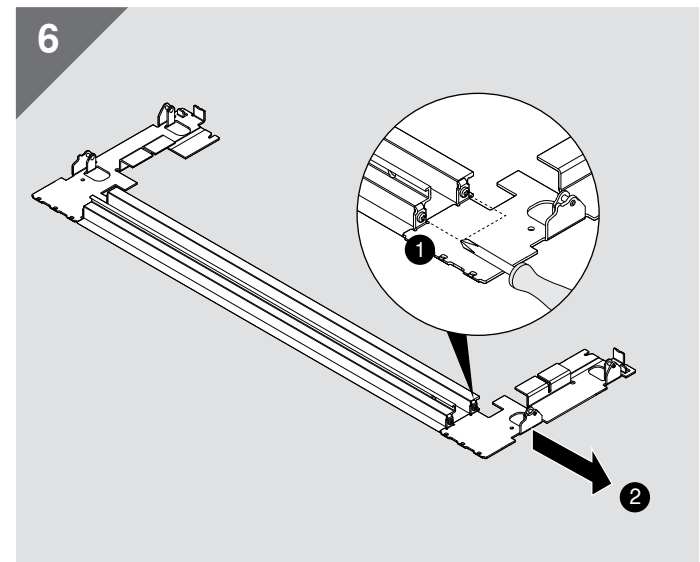

KB \geq 600 mm

LEGRABOX |
LÉGRABOX

1

i

LEGRABOX |
LÉGRABOX

Julius Blum GmbH
Beschlagefabrik
6973 Hochst, Austria
Tel.: +43 5578 705-0
Fax: +43 5578 705-44
E-Mail: info@blum.com
www.blum.com