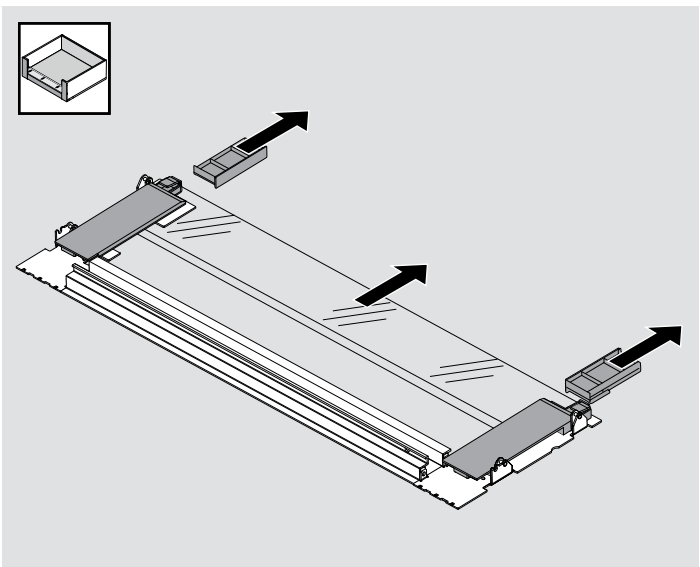

KB \geq 600 mm

LEGRABOX |
LÉGRABOX

1

i

LEGRABOX |
LÉGRABOX

Julius Blum GmbH
Beschlagefabrik
6973 Hochst, Austria
Tel.: +43 5578 705-0
Fax: +43 5578 705-44
E-Mail: info@blum.com
www.blum.com