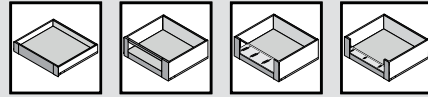

KB \geq 600 mm

LEGRABOX |
LÉGRABOX

1

i

LEGRABOX |
LÉGRABOX

Julius Blum GmbH
Beschlagefabrik
6973 Hochst, Austria
Tel.: +43 5578 705-0
Fax: +43 5578 705-44
E-Mail: info@blum.com
www.blum.com