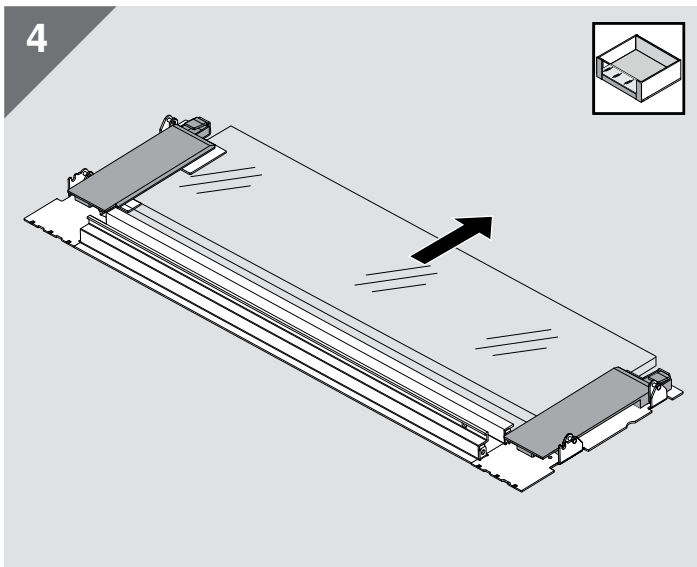

KB \geq 600 mm

LEGRABOX |
LÉGRABOX

1

i

LEGRABOX |
LÉGRABOX

Julius Blum GmbH
Beschlagefabrik
6973 Hochst, Austria
Tel.: +43 5578 705-0
Fax: +43 5578 705-44
E-Mail: info@blum.com
www.blum.com