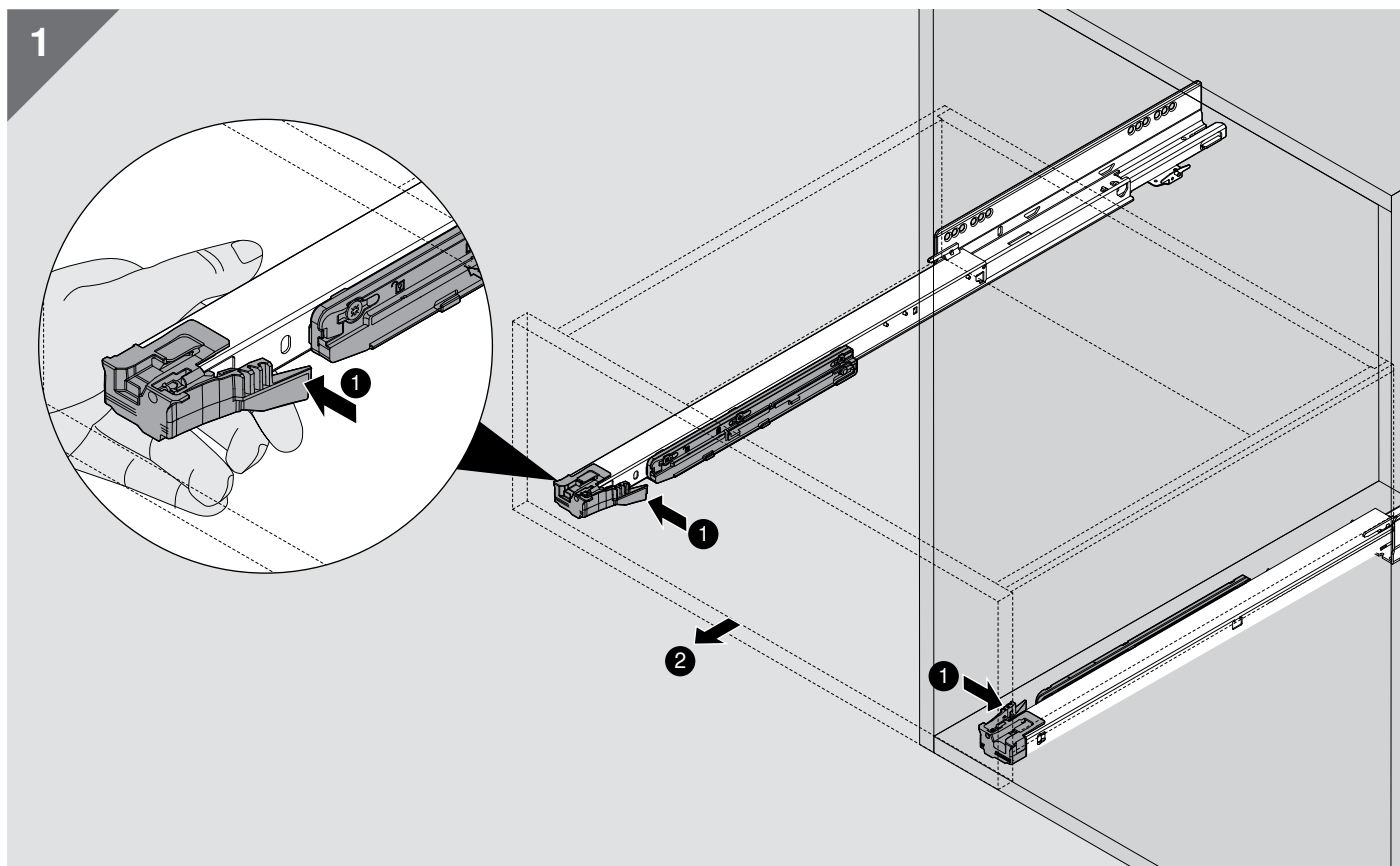

KB \geq 600 mm

LEGRABOX |
LÉGRABOX

1

i

LEGRABOX |
LÉGRABOX

Julius Blum GmbH
Beschlagefabrik
6973 Hochst, Austria
Tel.: +43 5578 705-0
Fax: +43 5578 705-44
E-Mail: info@blum.com
www.blum.com