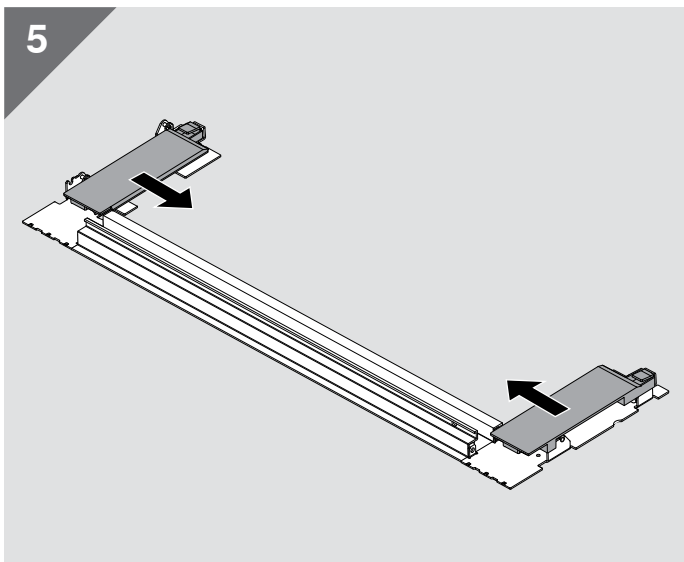

KB \geq 600 mm

LEGRABOX |
LÉGRABOX

1

i

LEGRABOX |
LÉGRABOX

Julius Blum GmbH
Beschlagefabrik
6973 Hochst, Austria
Tel.: +43 5578 705-0
Fax: +43 5578 705-44
E-Mail: info@blum.com
www.blum.com