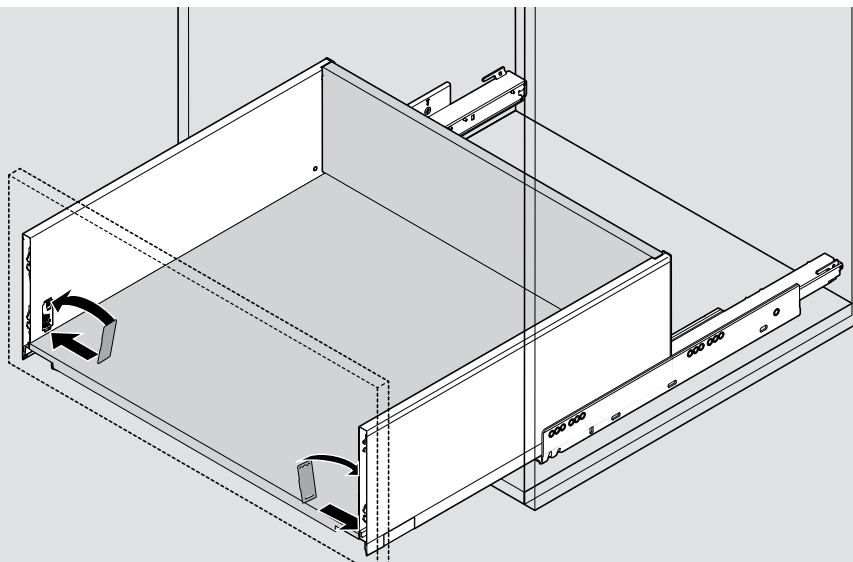

KB \geq 600 mm

LEGRABOX |
LÉGRABOX

1

i

LEGRABOX |
LÉGRABOX

Julius Blum GmbH
Beschlagefabrik
6973 Hochst, Austria
Tel.: +43 5578 705-0
Fax: +43 5578 705-44
E-Mail: info@blum.com
www.blum.com