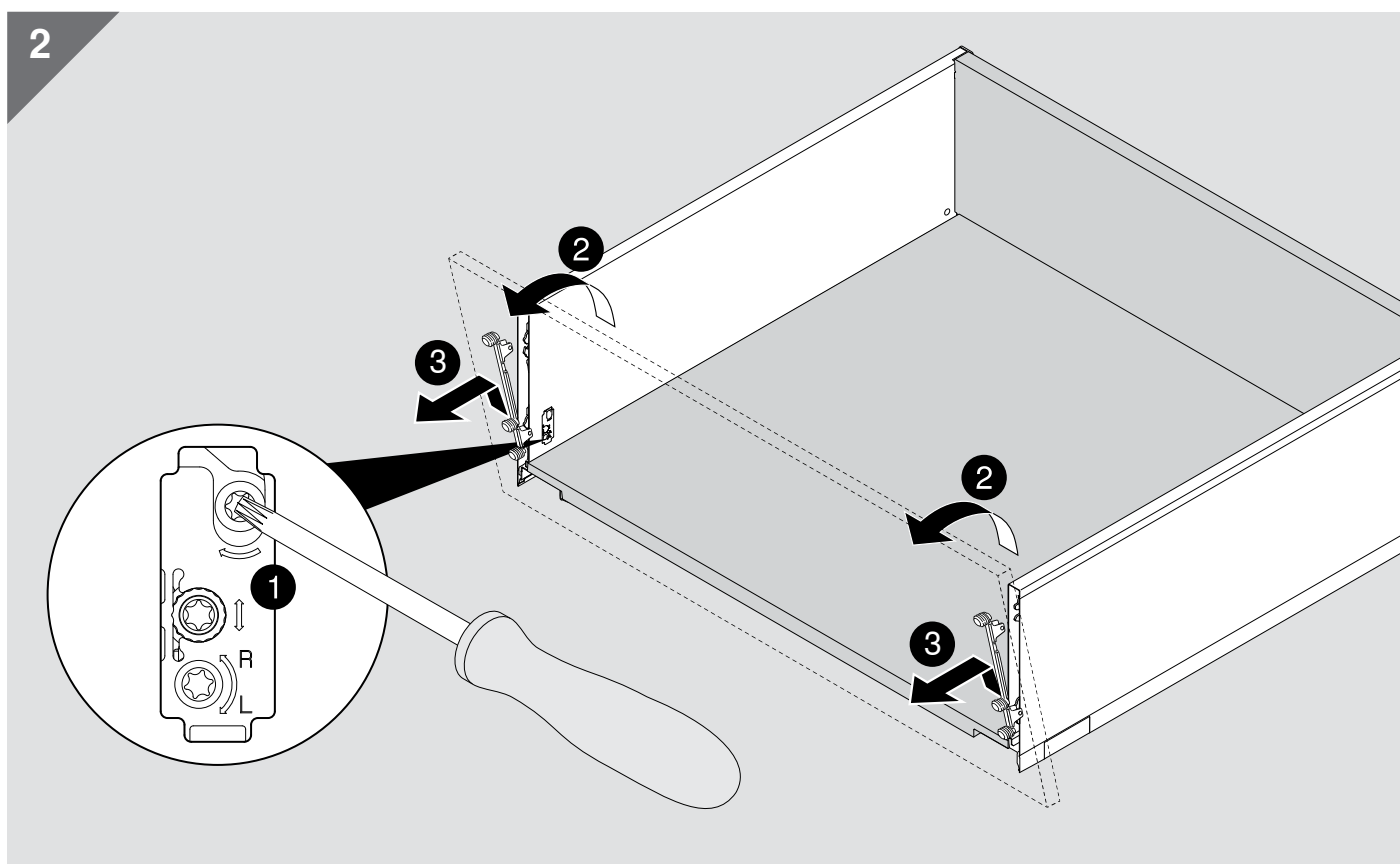

KB \geq 600 mm

LEGRABOX |
LÉGRABOX

1

i

LEGRABOX |
LÉGRABOX

Julius Blum GmbH
Beschlagefabrik
6973 Hochst, Austria
Tel.: +43 5578 705-0
Fax: +43 5578 705-44
E-Mail: info@blum.com
www.blum.com