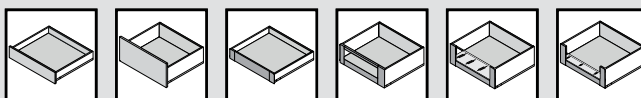

KB \geq 600 mm

LEGRABOX |
LÉGRABOX

1

i

LEGRABOX |
LÉGRABOX

Julius Blum GmbH
Beschlagefabrik
6973 Hochst, Austria
Tel.: +43 5578 705-0
Fax: +43 5578 705-44
E-Mail: info@blum.com
www.blum.com