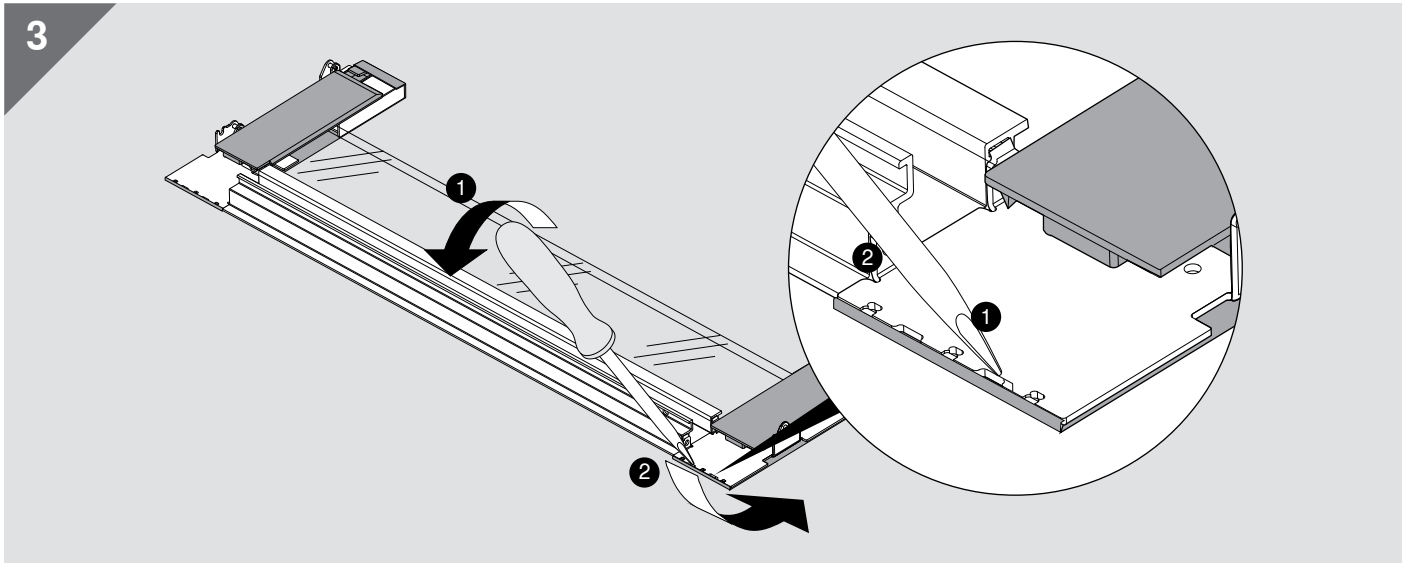

KB \geq 600 mm

LEGRABOX |
LÉGRABOX

1

i

LEGRABOX |
LÉGRABOX

Julius Blum GmbH
Beschlagefabrik
6973 Hochst, Austria
Tel.: +43 5578 705-0
Fax: +43 5578 705-44
E-Mail: info@blum.com
www.blum.com